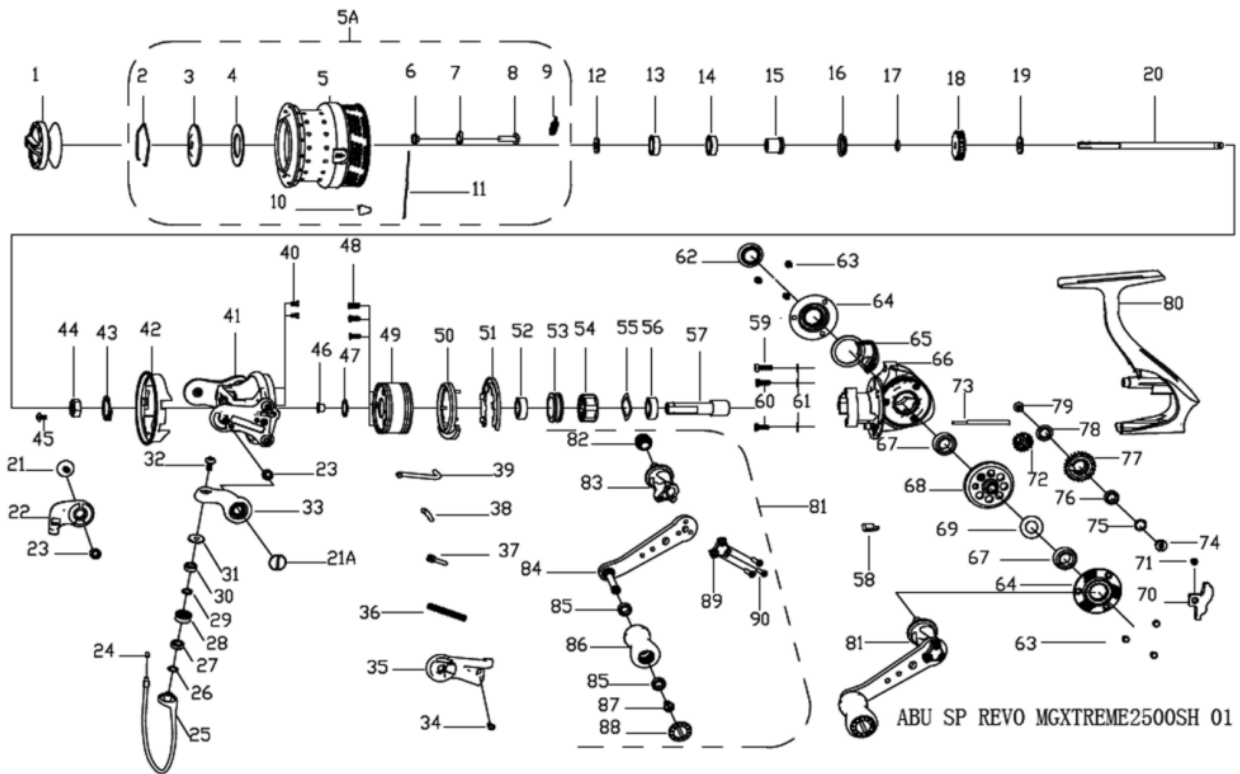

1477389 REVO SPINNING

REVO MGXTREME 2500SH

パーツID	パーツ名	価格
1	1482603 DRAG KNOB ASSY	¥1,500
2	1482604 STOP RING	¥200
3	1482605 KEYED WASHER	¥200
4	1482606 DRAG WASHER	¥300
5	1483419 SPOOL	¥5,500
5A	1484850 Spool assy	¥6,500
6	1241706 CLICK WASHER	¥160
7	1241707 SPOOL CLICK	¥200
8	1258432 SCREW	¥200
9	1482649 SPOOL SPRING	¥200
10	1378771 LINE CLIP	¥200
11	1216569 LINE CLIP SPRING	¥200
12	1201745 CLICK GEAR WASHER	¥100
13	1224308 BEARING	¥600
14	1224308 BEARING	¥600
15	1482650 BEARING SLEEVE	¥200
16	1482651 SEAL	¥200
17	1378774 O-RING	¥200
18	1482652 CLICK GEAR	¥300
19	1378777 SPOOL SHAFT WASHER	¥200
20	1482653 MAIN SHAFT	¥1,000
21	1482654 SCREW	¥200
21A	1482655 SCREW	¥200
22	1483420 BAIL HOLDER	¥400
23	1482657 BUSHING	¥200
24	1378782 BAIL WIRE UNDERLAY	¥200
25	1483421 BAIL WIRE	¥1,200
26	1378784 SHIM	¥200
27	1380228 BEARING	¥2,500
28	1378785 LINE ROLLER	¥400
29	1378786 LINE SLIDER WASHER	¥200
30	1380228 BEARING	¥2,500
31	1378846 LINE ROLLER COLLAR	¥200
32	1378789 SCREW	¥200
33	1482659 BAIL ARM	¥400
34	1482660 SCREW	¥200
35	1482661 BAIL ARM COVER	¥300
36	1482662 BAIL ARM SPRING	¥200
37	1378793 SPRING SEAT	¥200
38	1378794 PIVOT LEVER	¥300
39	1483422 TRIP PLUNGER	¥200
40	1207341 ROTOR SCREW	¥200
41	1482664 ROTOR	¥6,000
42	1483423 ROTOR RING	¥1,000
43	1378802 ROTOR NUT WASHER	¥200
44	1378801 ROTOR NUT	¥200
45	1214413 ROTOR SCREW	¥200
46	1404814 PINION GEAR BUSHING	¥200
47	1378805 WASHER	¥200
48	1216637 SCREW	¥160