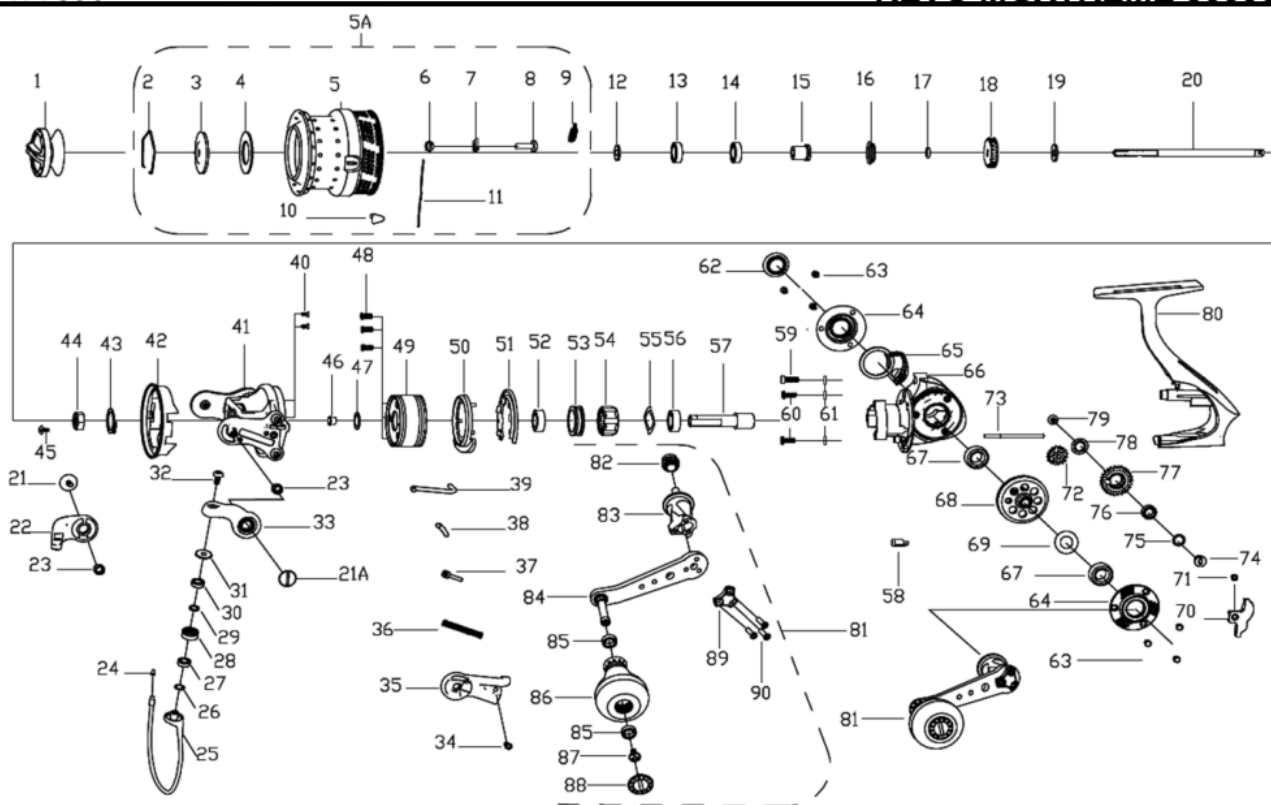

1477390 REVO SPINNING

REVO MGXTREME 3000SH

パーツID	パーツ名	価格	
1	1482603	DRAG KNOB ASSY	¥1,500
2	1482604	STOP RING	¥200
3	1482605	KEYED WASHER	¥200
4	1482606	DRAG WASHER	¥300
5	1482607	SPOOL	¥6,000
5A	1482608	SPOOL ASSY	¥7,000
6	1241706	CLICK WASHER	¥160
7	1241707	SPOOL CLICK	¥200
8	1258432	SCREW	¥200
9	1482649	SPOOL SPRING	¥200
10	1378771	LINE CLIP	¥200
11	1216569	LINE CLIP SPRING	¥200
12	1201745	CLICK GEAR WASHER	¥100
13	1224308	BEARING	¥600
14	1224308	BEARING	¥600
15	1482650	BEARING SLEEVE	¥200
16	1482651	SEAL	¥200
17	1378774	O-RING	¥200
18	1482652	CLICK GEAR	¥300
19	1378777	SPOOL SHAFT WASHER	¥200
20	1482653	MAIN SHAFT	¥1,000
21	1482654	SCREW	¥200
21A	1482655	SCREW	¥200
22	1482656	BAIL HOLDER	¥400
23	1482657	BUSHING	¥200
24	1378782	BAIL WIRE UNDERLAY	¥200
25	1482658	BAIL WIRE	¥1,200
26	1378784	SHIM	¥200
27	1380228	BEARING	¥2,500
28	1378785	LINE ROLLER	¥400
29	1378786	LINE SLIDER WASHER	¥200
30	1380228	BEARING	¥2,500
31	1378846	LINE ROLLER COLLAR	¥200
32	1378789	SCREW	¥200
33	1482659	BAIL ARM	¥400
34	1482660	SCREW	¥200
35	1482661	BAIL ARM COVER	¥300
36	1482662	BAIL ARM SPRING	¥200
37	1378793	SPRING SEAT	¥200
38	1378794	PIVOT LEVER	¥300
39	1482663	TRIP PLUNGER	¥200
40	1207341	ROTOR SCREW	¥200
41	1482664	ROTOR	¥6,000
42	1482665	ROTOR RING	¥1,000
43	1378802	ROTOR NUT WASHER	¥200
44	1378801	ROTOR NUT	¥200
45	1214413	ROTOR SCREW	¥200
46	1404814	PINION GEAR BUSHING	¥200
47	1378805	WASHER	¥200
48	1216637	SCREW	¥160