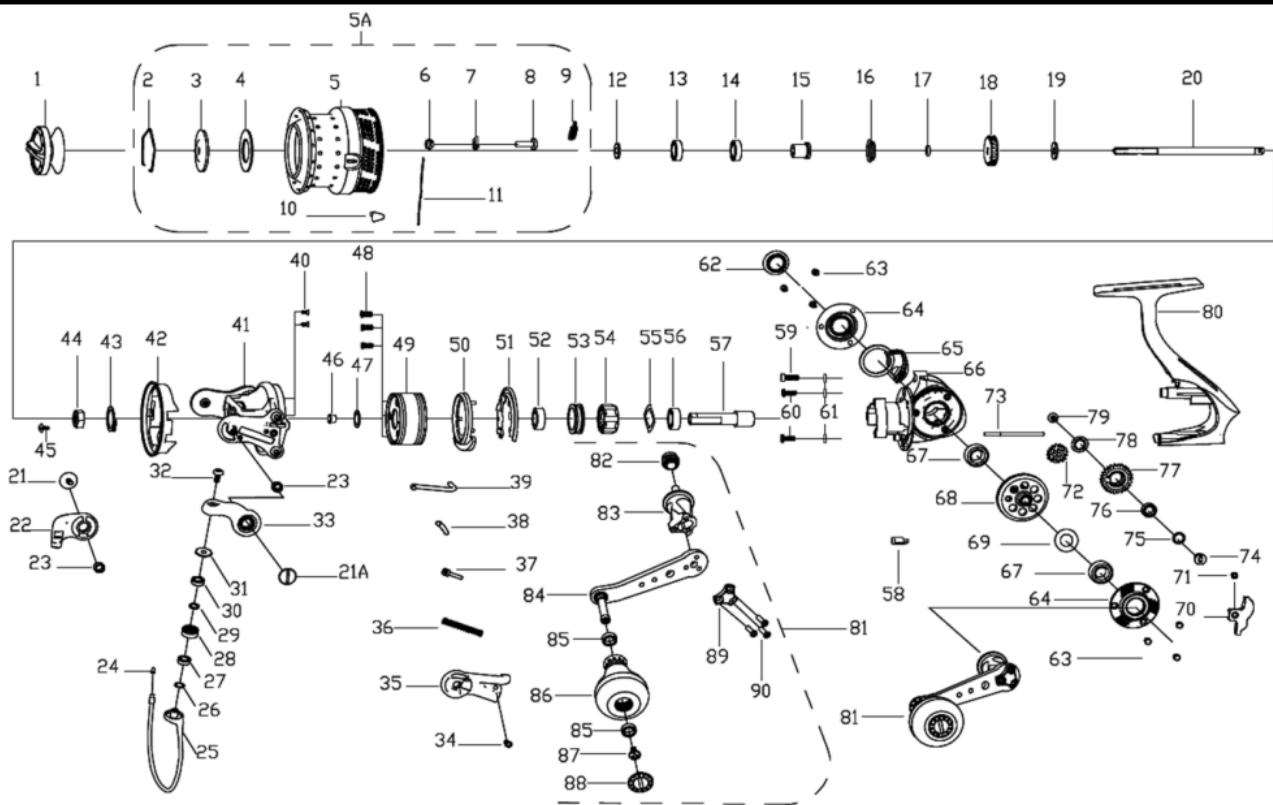

1477390 REVO SPINNING

REVO MGXTREME 3000SH

パーツID	パーツ名	価格
1	1482603 DRAG KNOB ASSY	¥1,500
2	1482604 STOP RING	¥200
3	1482605 KEYED WASHER	¥200
4	1482606 DRAG WASHER	¥300
5	1482607 SPOOL	¥6,000
5A	1482608 SPOOL ASSY	¥7,000
6	1241706 CLICK WASHER	¥160
7	1241707 SPOOL CLICK	¥200
8	1258432 SCREW	¥200
9	1482649 SPOOL SPRING	¥200
10	1378771 LINE CLIP	¥200
11	1216569 LINE CLIP SPRING	¥200
12	1201745 CLICK GEAR WASHER	¥100
13	1224308 BEARING	¥600
14	1224308 BEARING	¥600
15	1482650 BEARING SLEEVE	¥200
16	1482651 SEAL	¥200
17	1378774 O-RING	¥200
18	1482652 CLICK GEAR	¥300
19	1378777 SPOOL SHAFT WASHER	¥200
20	1482653 MAIN SHAFT	¥1,000
21	1482654 SCREW	¥200
21A	1482655 SCREW	¥200
22	1482656 BAIL HOLDER	¥400
23	1482657 BUSHING	¥200
24	1378782 BAIL WIRE UNDERLAY	¥200
25	1482658 BAIL WIRE	¥1,200
26	1378784 SHIM	¥200
27	1380228 BEARING	¥2,500
28	1378785 LINE ROLLER	¥400
29	1378786 LINE SLIDER WASHER	¥200
30	1380228 BEARING	¥2,500
31	1378846 LINE ROLLER COLLAR	¥200
32	1378789 SCREW	¥200
33	1482659 BAIL ARM	¥400
34	1482660 SCREW	¥200
35	1482661 BAIL ARM COVER	¥300
36	1482662 BAIL ARM SPRING	¥200
37	1378793 SPRING SEAT	¥200
38	1378794 PIVOT LEVER	¥300
39	1482663 TRIP PLUNGER	¥200
40	1207341 ROTOR SCREW	¥200
41	1482664 ROTOR	¥6,000
42	1482665 ROTOR RING	¥1,000
43	1378802 ROTOR NUT WASHER	¥200
44	1378801 ROTOR NUT	¥200
45	1214413 ROTOR SCREW	¥200
46	1404814 PINION GEAR BUSHING	¥200
47	1378805 WASHER	¥200
48	1216637 SCREW	¥160