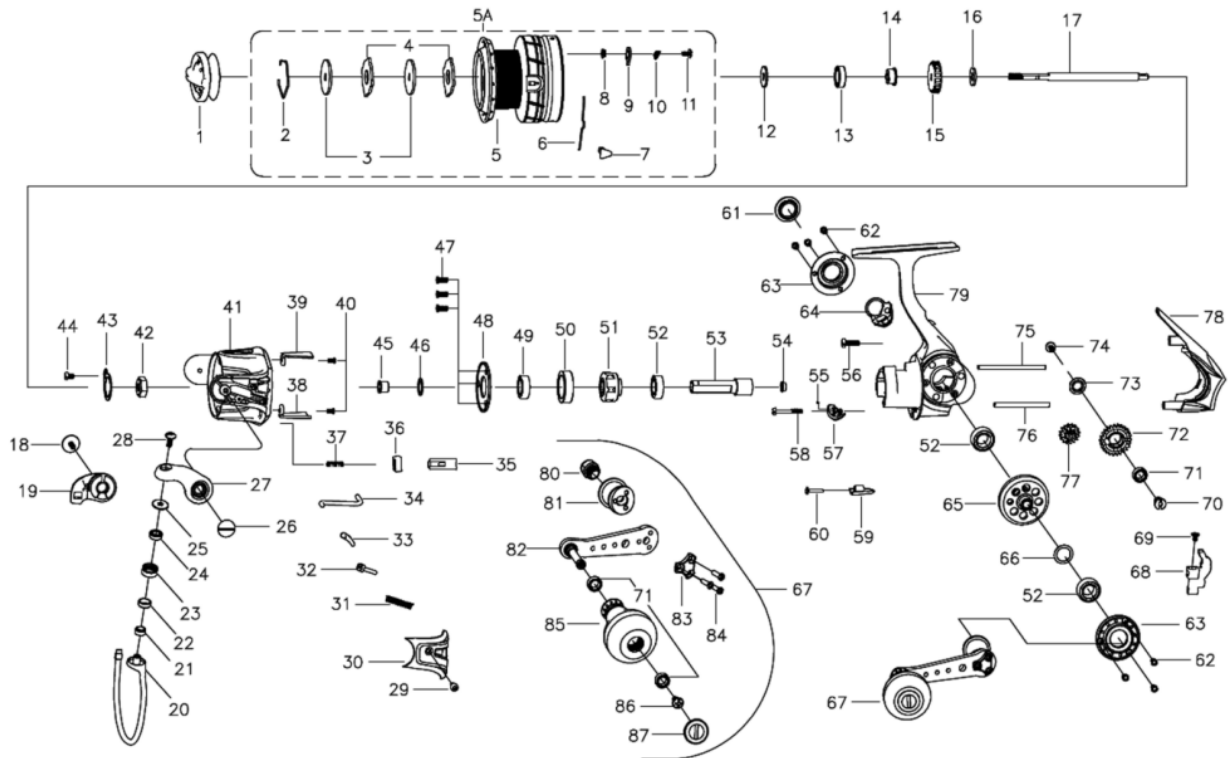

1477398 ROXANI SPINNING

ROXANI 2500MSH

ABU SP ROXANI2500SH 00

パーツID	パーツ名	価格
1	1490288 DRAG KNOB ASSY	¥1,500
2	1488053 STOP RING	¥200
3	1490269 KEY WASHER	¥200
4	1446957 EARED WASHER	¥200
5	1490309 SPOOL	¥3,000
5A	1490310 SPOOL ASSY	¥4,500
6	1216569 LINE CLIP SPRING	¥200
7	1488056 LINE CLIP	¥200
8	1483525 CLICK WASHER	¥200
9	1241707 SPOOL CLICK	¥200
10	1214415 SPRING	¥160
11	1214413 ROTOR SCREW	¥200
12	1201745 CLICK GEAR WASHER	¥100
13	1224308 BEARING	¥600
14	1490272 BEARING SLEEVE	¥200
15	1482652 CLICK GEAR	¥300
16	1378777 SPOOL SHAFT WASHER	¥200
17	1488092 MAIN SHAFT	¥800
18	1378779 SCREW	¥200
19	1490273 BAIL HOLDER	¥400
20	1490291 BAIL WIRE	¥1,000
21	1380122 LOWER BUSHING	¥200
22	1380123 UPPER BUSHING	¥200
23	1488060 LINE ROLLER	¥300
24	1395730 BEARING	¥600
25	1378787 LINE ROLLER COLLAR	¥200
26	1488062 SCREW	¥200
27	1488063 BAIL ARM	¥400
28	1378789 SCREW	¥200
29	1488064 SCREW	¥200
30	1488095 BAIL ARM COVER	¥300
31	1378849 BAIL ARM SPRING	¥200
32	1378793 SPRING SEAT	¥200
33	1378794 PIVOT LEVER	¥300
34	1488096 TRIP PLUNGER	¥200
35	1488097 ROTOR BRAKE	¥200
36	1378853 RUBBER SLEEVE	¥200
37	1378852 ROTOR BRAKE SPRING	¥200
38	1490292 ROTOR DECORATIVE FILM	¥300
39	1490293 ROTOR DECORATIVE FILM	¥300
40	1248988 SCREW	¥200
41	1490294 ROTOR	¥2,000
42	1378801 ROTOR NUT	¥200
43	1378802 ROTOR NUT WASHER	¥200
44	1378803 SCREW	¥200
45	1404814 PINION GEAR BUSHING	¥200
46	1207718 WASHER	¥200
47	1210692 SCREW	¥200
48	1488069 BEARING COVER	¥500
49	1380233 BEARING	¥2,500