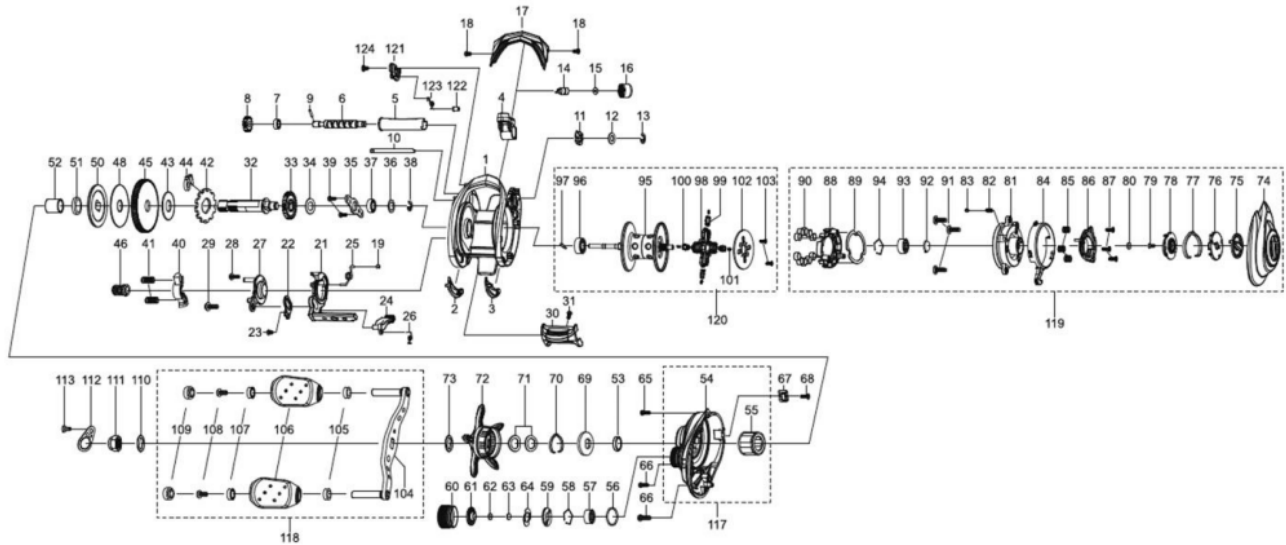

1487504 ROXANI BAITCASTIN

ROXANI7-L

Please specify reel model number and number in reel foot when ordering parts.

Ambassadeur **ROXANI 7-L** 28 00

パーツID	パーツ名	価格	
1	1490538	FRAME	¥5,000
2	1490482	SLIDE WASHER RIGHT	¥200
3	1490483	SLIDE WASHER LEFT	¥200
4	1490484	LINE GUIDE	¥500
5	1137750	LEVEL WIND TUBE	¥300
6	1125805	WORM SHAFT	¥1,500
7	1313502	WORM SHAFT BUSHING	¥200
8	1125732	WORM SHAFT GEAR	¥100
9	1125733	WORM SHAFT PIN	¥50
10	1490485	LINE GUIDE SHAFT	¥300
11	1313359	WORM SHAFT PIN HOLDER	¥200
12	1185695	WORM SHAFT WASHER	¥160
13	1124201	RETAINER	¥50
14	1125806	PAWL	¥300
15	1116193	WASHER	¥50
16	1129323	LINE GUIDE NUT	¥70
17	1490539	FRONT COVER	¥500
18	1452764	SCREW	¥200
19	1415616	BUSHING	¥200
20	1490487	BUSHING	¥200
21	1490540	CLUTCH CAM	¥300
22	1415619	LINK PLATE	¥200
23	1415620	SCREW	¥200
24	1289971	KICK LEVER	¥300
25	1380547	CLUTCH SPRING	¥200
26	1490541	KICK LEVER SPRING	¥200
27	1415661	CLUTCH PLATE	¥200
28	1415622	SCREW	¥200
29	1380616	SCREW	¥200
30	1490490	THUMB BAR	¥300
31	1252078	SCREW	¥160
32	1490542	MAIN GEAR SHAFT	¥1,200
33	1251634	LEVEL WIND GEAR	¥160
34	1380530	WASHER	¥200
35	1490492	MAIN GEAR SHAFT PLATE	¥200
36	1490493	WASHER	¥200
37	1116186	BALL BEARING	¥600
38	1124201	RETAINER	¥50
39	1372152	SCREW	¥200
40	1127703	YOKE	¥100
41	1116237	YOKE SPRING	¥50
42	1144195	RATCHET	¥150
43	1281133	DRAG WASHER	¥250
44	1144194	STOPPER	¥900
45	1490543	MAIN GEAR	¥2,000
46	1200012	PINION GEAR(K)	¥1,000
48	1190698	DRAG WASHER	¥160
50	1144201	PRESSURE WASHER	¥150
51	1185755	WASHER	¥200
52	1257782	SLEEVE	¥200