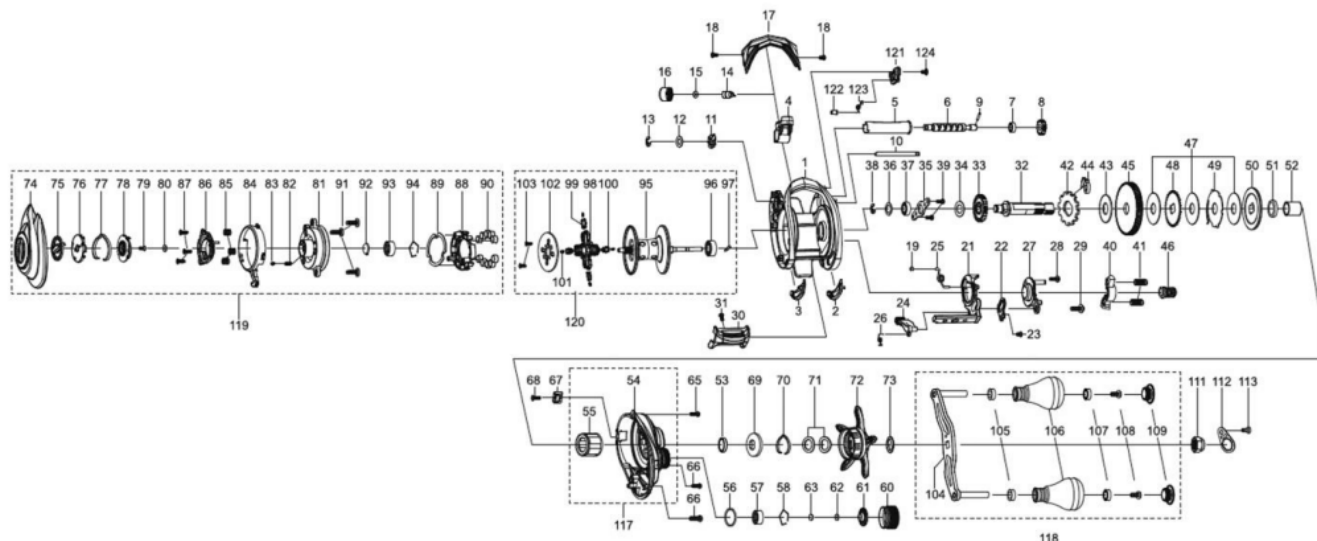

1487509 ROXANI BAITCASTIN

ROXANI POWERSHOOTER

Please specify reel model number and number in reel foot when ordering parts.

Ambassadeur **ROXANI POWERSHOOTER 28 00**

パーツID	パーツ名	価格
1	1495880 FRAME	¥5,000
2	1490482 SLIDE WASHER RIGHT	¥200
3	1490483 SLIDE WASHER LEFT	¥200
4	1490484 LINE GUIDE	¥500
5	1137750 LEVEL WIND TUBE	¥300
6	1125805 WORM SHAFT	¥1,500
7	1313502 WORM SHAFT BUSHING	¥200
8	1125732 WORM SHAFT GEAR	¥100
9	1125733 WORM SHAFT PIN	¥50
10	1490485 LINE GUIDE SHAFT	¥300
11	1313359 WORM SHAFT PIN HOLDER	¥200
12	1185695 WORM SHAFT WASHER	¥160
13	1124201 RETAINER	¥50
14	1125806 PAWL	¥300
15	1116193 WASHER	¥50
16	1129323 LINE GUIDE NUT	¥70
17	1490486 FRONT COVER	¥500
18	1452764 SCREW	¥200
19	1415616 BUSHING	¥200
21	1490488 CLUTCH CAM	¥300
22	1415619 LINK PLATE	¥200
23	1415620 SCREW	¥200
24	1289969 KICK LEVER	¥300
25	1380524 CLUTCH SPRING	¥200
26	1490489 KICK LEVER SPRING	¥200
27	1415621 CLUTCH PLATE	¥200
28	1415622 SCREW	¥200
29	1380616 SCREW	¥200
30	1490490 THUMB BAR	¥300
31	1252078 SCREW	¥160
32	1415560 MAIN GEAR SHAFT	¥1,000
33	1251634 LEVEL WIND GEAR	¥160
34	1380530 WASHER	¥200
35	1490492 MAIN GEAR SHAFT PLATE	¥200
36	1490493 WASHER	¥200
37	1116186 BALL BEARING	¥600
38	1124201 RETAINER	¥50
39	1372152 SCREW	¥200
40	1125753 YOKE	¥100
41	1116237 YOKE SPRING	¥50
42	1144195 RATCHET	¥150
43	1281133 DRAG WASHER	¥250
44	1144194 STOPPER	¥900
45	1308884 MAIN GEAR (K)	¥2,000
46	1490521 PINION	¥1,000
47	1281218 DRAG WASHER	¥200
48	1281219 DRAG WASHER	¥200
49	1281220 EAR WASHER	¥200
50	1125763 PRESURE WASHER	¥150
51	1185755 WASHER	¥200