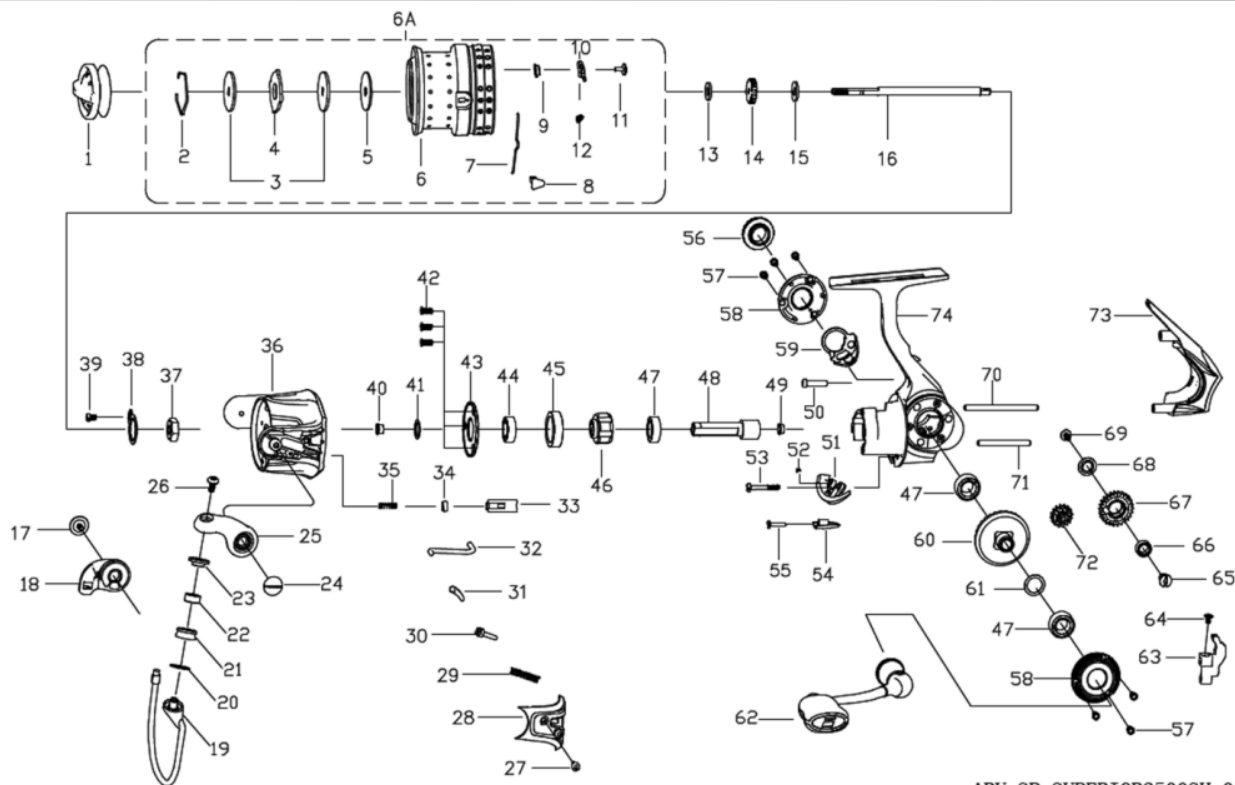

1500957 SUPERIOR SP

SUPERIOR 2500SH

ABU SP SUPERIOR2500SH 00

パーツID	パーツ名	価格	
1	1508572	DRAG KNOB ASSY	¥1,000
2	1488053	STOP RING	¥200
3	1446956	KEY WASHER (2REQ)	¥200
4	1446957	EARED WASHER	¥200
5	1225637	DRAG WASHER	¥200
6	1508573	SPOOL	¥2,500
6A	1508574	SPOOL ASSY	¥4,000
7	1216569	LINE CLIP SPRING	¥200
8	1488056	LINE CLIP	¥200
9	1484856	CLICK WASHER	¥200
10	1241707	SPOOL CLICK	¥200
11	1214413	ROTOR SCREW	¥200
12	1214415	SPRING	¥160
13	1201745	CLICK GEAR WASHER	¥100
14	1482652	CLICK GEAR	¥300
15	1378777	SPOOL SHAFT WASHER	¥200
16	1488092	MAIN SHAFT	¥800
17	1378779	SCREW	¥200
18	1508575	BAIL HOLDER	¥400
19	1508576	BAIL WIRE	¥1,000
20	1200780	LINE ROLLER WASHER	¥160
21	1508548	LINE ROLLER	¥300
22	1508549	BUSHING	¥200
23	1508550	LINE ROLLER COLLAR	¥200
24	1488062	SCREW	¥200
25	1508551	BAIL ARM	¥400
26	1378789	SCREW	¥200
27	1488064	SCREW	¥200
28	1508578	BAIL ARM COVER	¥300
29	1378849	BAIL ARM SPRING	¥200
30	1378793	SPRING SEAT	¥200
31	1378794	PIVOT LEVER	¥300
32	1488096	TRIP PLUNGER	¥200
33	1378851	ROTOR BRAKE	¥200
34	1378853	RUBBER SLEEVE	¥200
35	1378852	ROTOR BRAKE SPRING	¥200
36	1508579	ROTOR	¥2,000
37	1488068	ROTOR NUT WASHER	¥200
38	1378802	ROTOR NUT WASHER	¥200
39	1378803	SCREW	¥200
40	1404814	PINION GEAR BUSHING	¥200
41	1205893	WASHER	¥200
42	1210692	SCREW	¥200
43	1488069	BEARING COVER	¥500
44	1380233	BEARING	¥2,500
45	1488070	BEARING SLEEVE	¥300
46	1490278	ONE WAY CLUTCH	¥2,500
47	1200814	BEARING	¥800
48	1488071	PINION GEAR	¥1,200
49	1488072	BUSHING	¥200