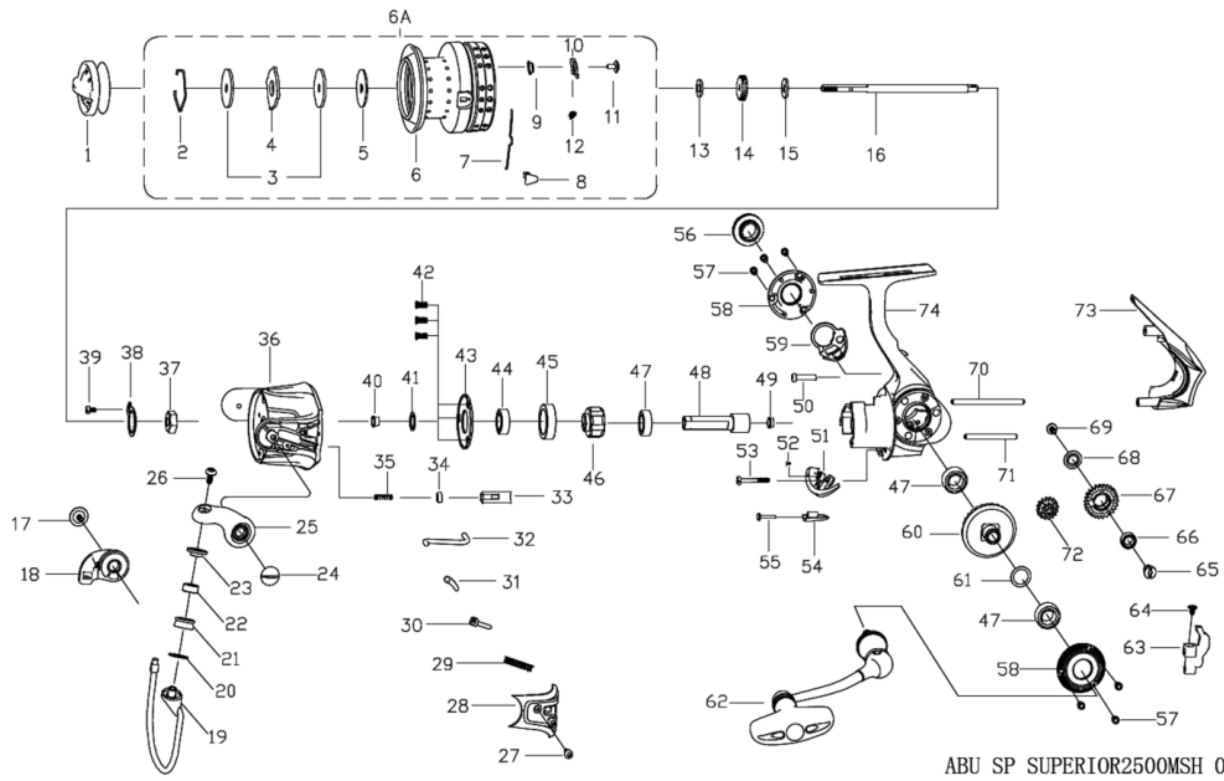

1500958 SUPERIOR SP

SUPERIOR 2500MSH

パーツID	パーツ名	価格	
1	1508572	DRAG KNOB ASSY	¥1,000
2	1488053	STOP RING	¥200
3	1446956	KEY WASHER (2REQ)	¥200
4	1446957	EARED WASHER	¥200
5	1225637	DRAG WASHER	¥200
6	1508607	SPOOL	¥2,500
6A	1508608	SPOOL ASSY	¥4,000
7	1216569	LINE CLIP SPRING	¥200
8	1488056	LINE CLIP	¥200
9	1484856	CLICK WASHER	¥200
10	1241707	SPOOL CLICK	¥200
11	1214413	ROTOR SCREW	¥200
12	1214415	SPRING	¥160
13	1201745	CLICK GEAR WASHER	¥100
14	1482652	CLICK GEAR	¥300
15	1378777	SPOOL SHAFT WASHER	¥200
16	1488092	MAIN SHAFT	¥800
17	1378779	SCREW	¥200
18	1508575	BAIL HOLDER	¥400
19	1508576	BAIL WIRE	¥1,000
20	1200780	LINE ROLLER WASHER	¥160
21	1508548	LINE ROLLER	¥300
22	1508549	BUSHING	¥200
23	1508550	LINE ROLLER COLLAR	¥200
24	1488062	SCREW	¥200
25	1508551	BAIL ARM	¥400
26	1378789	SCREW	¥200
27	1488064	SCREW	¥200
28	1508578	BAIL ARM COVER	¥300
29	1378849	BAIL ARM SPRING	¥200
30	1378793	SPRING SEAT	¥200
31	1378794	PIVOT LEVER	¥300
32	1488096	TRIP PLUNGER	¥200
33	1378851	ROTOR BRAKE	¥200
34	1378853	RUBBER SLEEVE	¥200
35	1378852	ROTOR BRAKE SPRING	¥200
36	1508579	ROTOR	¥2,000
37	1488068	ROTOR NUT WASHER	¥200
38	1378802	ROTOR NUT WASHER	¥200
39	1378803	SCREW	¥200
40	1404814	PINION GEAR BUSHING	¥200
41	1205893	WASHER	¥200
42	1210692	SCREW	¥200
43	1488069	BEARING COVER	¥500
44	1380233	BEARING	¥2,500
45	1488070	BEARING SLEEVE	¥300
46	1490278	ONE WAY CLUTCH	¥2,500
47	1200814	BEARING	¥800
48	1488071	PINION GEAR	¥1,200
49	1488072	BUSHING	¥200