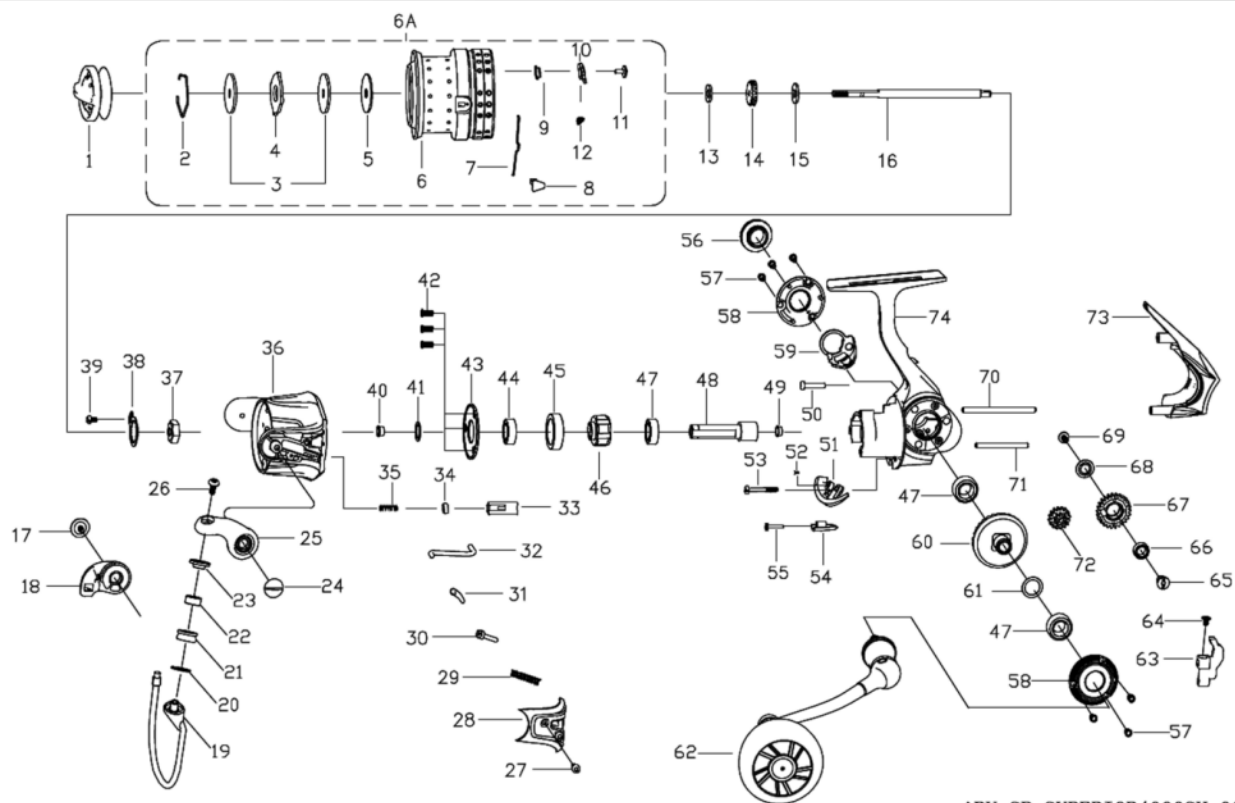

1500961 SUPERIOR SP

SUPERIOR 4000SH

ARIU CD SUDRPTORAAAASHU AN

パーツID	パーツ名	価格	
1	1508572	DRAG KNOB ASSY	¥1,000
2	1488053	STOP RING	¥200
3	1446956	KEY WASHER (2REQ)	¥200
4	1446957	EARED WASHER	¥200
5	1225637	DRAG WASHER	¥200
6	1508588	SPOOL	¥3,000
6A	1508589	SPOOL ASSY	¥4,500
7	1216569	LINE CLIP SPRING	¥200
8	1488056	LINE CLIP	¥200
9	1484856	CLICK WASHER	¥200
10	1241707	SPOOL CLICK	¥200
11	1214413	ROTOR SCREW	¥200
12	1214415	SPRING	¥160
13	1201745	CLICK GEAR WASHER	¥100
14	1482652	CLICK GEAR	¥300
15	1378777	SPOOL SHAFT WASHER	¥200
16	1488057	MAIN SHAFT	¥800
17	1378779	SCREW	¥200
18	1508546	BAIL HOLDER	¥400
19	1508590	BAIL WIRE	¥1,000
20	1200780	LINE ROLLER WASHER	¥160
21	1508548	LINE ROLLER	¥300
22	1508549	BUSHING	¥200
23	1508591	LINE ROLLER COLLAR	¥200
24	1488062	SCREW	¥200
25	1508551	BAIL ARM	¥400
26	1378789	SCREW	¥200
27	1488064	SCREW	¥200
28	1508592	BAIL ARM COVER	¥300
29	1378849	BAIL ARM SPRING	¥200
30	1378793	SPRING SEAT	¥200
31	1378794	PIVOT LEVER	¥300
32	1488066	TRIP PLUNGER	¥200
33	1378851	ROTOR BRAKE	¥200
34	1378853	RUBBER SLEEVE	¥200
35	1378852	ROTOR BRAKE SPRING	¥200
36	1508593	ROTOR	¥2,000
37	1488068	ROTOR NUT WASHER	¥200
38	1378802	ROTOR NUT WASHER	¥200
39	1378803	SCREW	¥200
40	1404814	PINION GEAR BUSHING	¥200
41	1205893	WASHER	¥200
42	1210692	SCREW	¥200
43	1495540	BEARING COVER	¥500
44	1380233	BEARING	¥2,500
45	1488070	BEARING SLEEVE	¥300
46	1490278	ONE WAY CLUTCH	¥2,500
47	1200814	BEARING	¥800
48	1488071	PINION GEAR	¥1,200
49	1488072	BUSHING	¥200