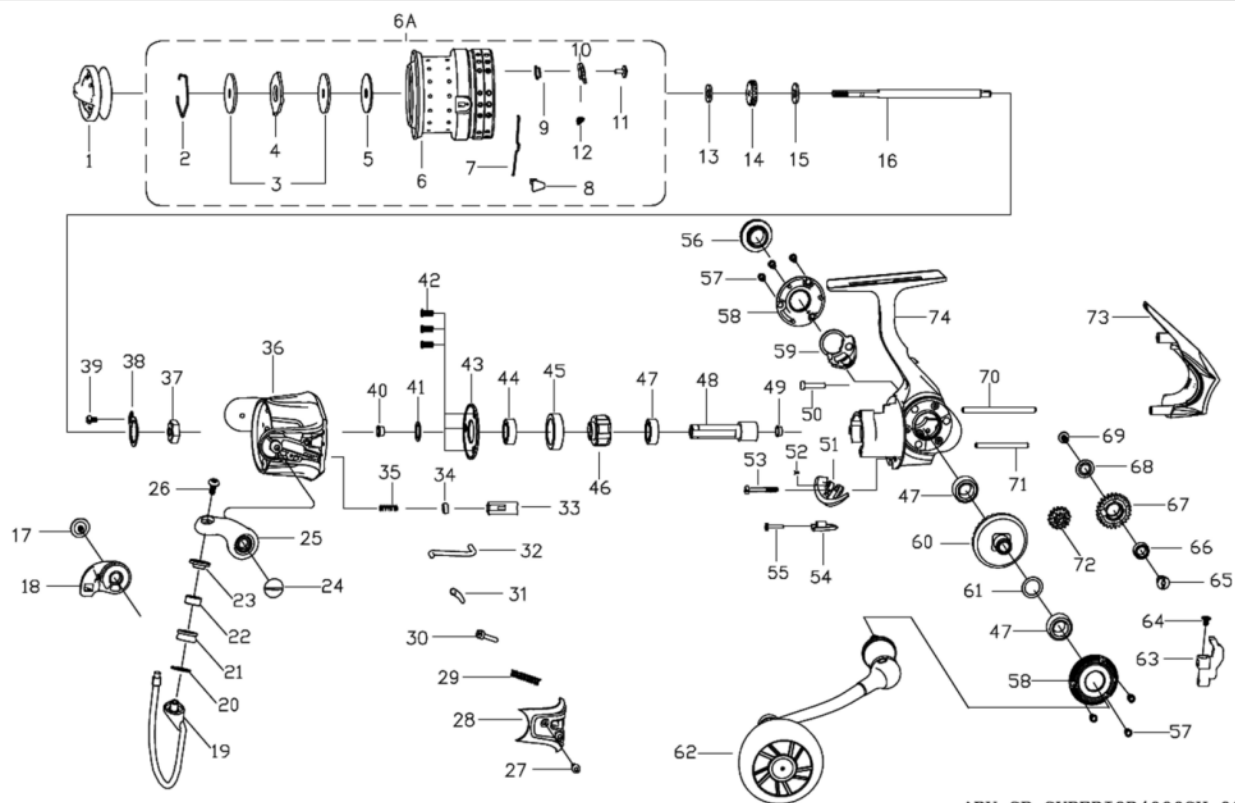

1500961 SUPERIOR SP

SUPERIOR 4000SH

ARIU SD CUDRPTORAAOASHU AN

パーツID	パーツ名	価格	
1	1508572	DRAG KNOB ASSY	¥1,000
2	1488053	STOP RING	¥200
3	1446956	KEY WASHER (2REQ)	¥200
4	1446957	EARED WASHER	¥200
5	1225637	DRAG WASHER	¥200
6	1508588	SPOOL	¥3,000
6A	1508589	SPOOL ASSY	¥4,500
7	1216569	LINE CLIP SPRING	¥200
8	1488056	LINE CLIP	¥200
9	1484856	CLICK WASHER	¥200
10	1241707	SPOOL CLICK	¥200
11	1214413	ROTOR SCREW	¥200
12	1214415	SPRING	¥160
13	1201745	CLICK GEAR WASHER	¥100
14	1482652	CLICK GEAR	¥300
15	1378777	SPOOL SHAFT WASHER	¥200
16	1488057	MAIN SHAFT	¥800
17	1378779	SCREW	¥200
18	1508546	BAIL HOLDER	¥400
19	1508590	BAIL WIRE	¥1,000
20	1200780	LINE ROLLER WASHER	¥160
21	1508548	LINE ROLLER	¥300
22	1508549	BUSHING	¥200
23	1508591	LINE ROLLER COLLAR	¥200
24	1488062	SCREW	¥200
25	1508551	BAIL ARM	¥400
26	1378789	SCREW	¥200
27	1488064	SCREW	¥200
28	1508592	BAIL ARM COVER	¥300
29	1378849	BAIL ARM SPRING	¥200
30	1378793	SPRING SEAT	¥200
31	1378794	PIVOT LEVER	¥300
32	1488066	TRIP PLUNGER	¥200
33	1378851	ROTOR BRAKE	¥200
34	1378853	RUBBER SLEEVE	¥200
35	1378852	ROTOR BRAKE SPRING	¥200
36	1508593	ROTOR	¥2,000
37	1488068	ROTOR NUT WASHER	¥200
38	1378802	ROTOR NUT WASHER	¥200
39	1378803	SCREW	¥200
40	1404814	PINION GEAR BUSHING	¥200
41	1205893	WASHER	¥200
42	1210692	SCREW	¥200
43	1495540	BEARING COVER	¥500
44	1380233	BEARING	¥2,500
45	1488070	BEARING SLEEVE	¥300
46	1490278	ONE WAY CLUTCH	¥2,500
47	1200814	BEARING	¥800
48	1488071	PINION GEAR	¥1,200
49	1488072	BUSHING	¥200