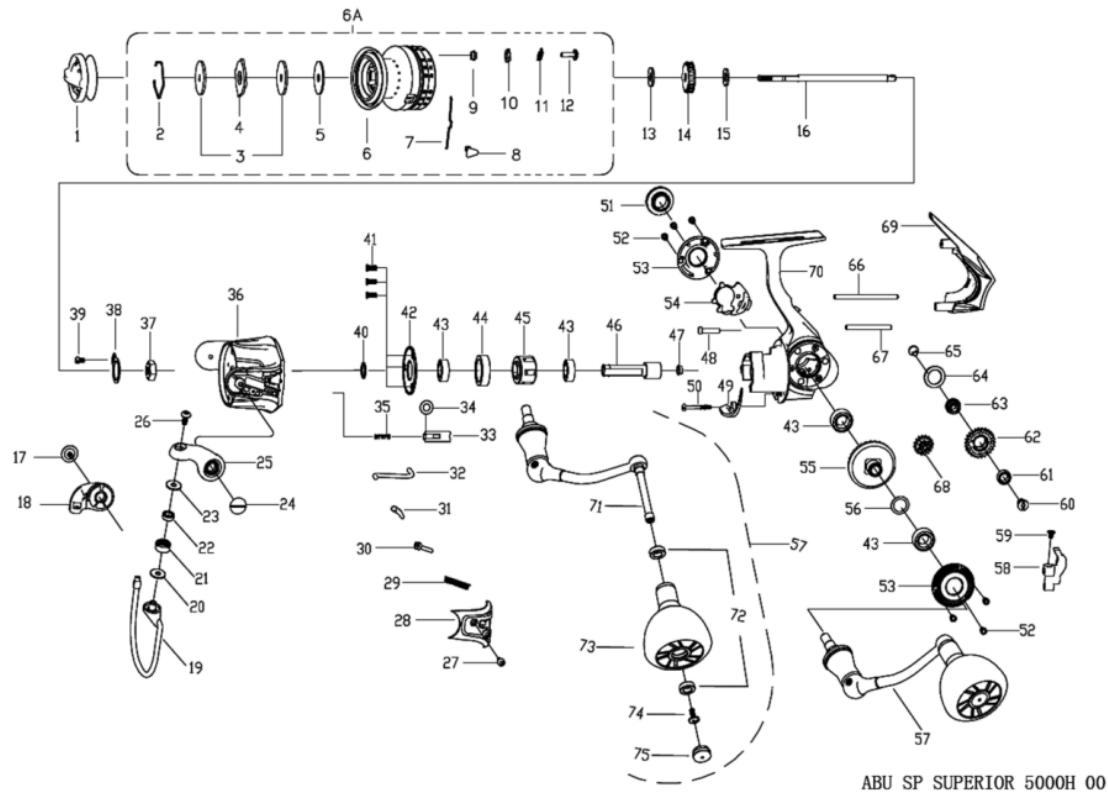

1500962 SUPERIOR SP

SUPERIOR 5000H

パーツID	パーツ名	価格
1	1508612 DRAG KNOB ASSY	¥1,000
2	1497065 STOP RING	¥200
3	1380264 KEY WASHER	¥200
4	1497066 EARED WASHER	¥200
5	1393639 DRAG WASHER	¥300
6	1508613 SPOOL	¥3,000
6A	1508614 SPOOL ASSY	¥4,500
7	1216569 LINE CLIP SPRING	¥200
8	1488056 LINE CLIP	¥200
9	1241706 CLICK WASHER	¥160
10	1241707 SPOOL CLICK	¥200
11	1214415 SPRING	¥160
12	1258432 SCREW	¥200
13	1380270 SPACE WASHER	¥200
14	1497069 CLICK GEAR	¥300
15	1380273 SPOOL SHAFT WASHER	¥200
16	1497070 MAIN SHAFT	¥800
17	1497071 SCREW	¥200
18	1508615 BAIL HOLDER	¥400
19	1508616 BAIL WIRE ASSY	¥1,000
20	1206642 SHEET WASHER	¥200
21	1508617 LINE ROLLER	¥300
22	1508618 BUSHING	¥200
23	1508619 LINE ROLLER COLLAR	¥200
24	1497071 SCREW	¥200
25	1508620 BAIL ARM	¥400
26	1378789 SCREW	¥200
27	1497077 SCREW	¥200
28	1508621 BAIL ARM COVER	¥300
29	1380286 BAIL ARM SPRING	¥200
30	1378793 SPRING SEAT	¥200
31	1380287 PIVOT LEVER	¥300
32	1497079 TRIP PLUNGER	¥200
33	1380289 ROTOR BRAKE	¥200
34	1403862 RUBBER SLEEVE	¥200
35	1380290 ROTOR BRAKE SPRING	¥200
36	1508622 ROTOR	¥2,000
37	1380294 ROTOR NUT	¥200
38	1380295 ROTOR NUT WASHER	¥200
39	1200794 SCREW	¥200
40	1205956 WASHER	¥200
41	1210692 SCREW	¥200
42	1380296 BEARING COVER	¥500
43	1224305 BEARING	¥600
44	1380298 BEARING SLEEVE	¥300
45	1380299 ONE WAY CLUTCH	¥800
46	1393645 PINION GEAR	¥1,200
47	1497081 BUSHING	¥200
48	1380301 SCREW	¥200
49	1380480 N-R CAM	¥300