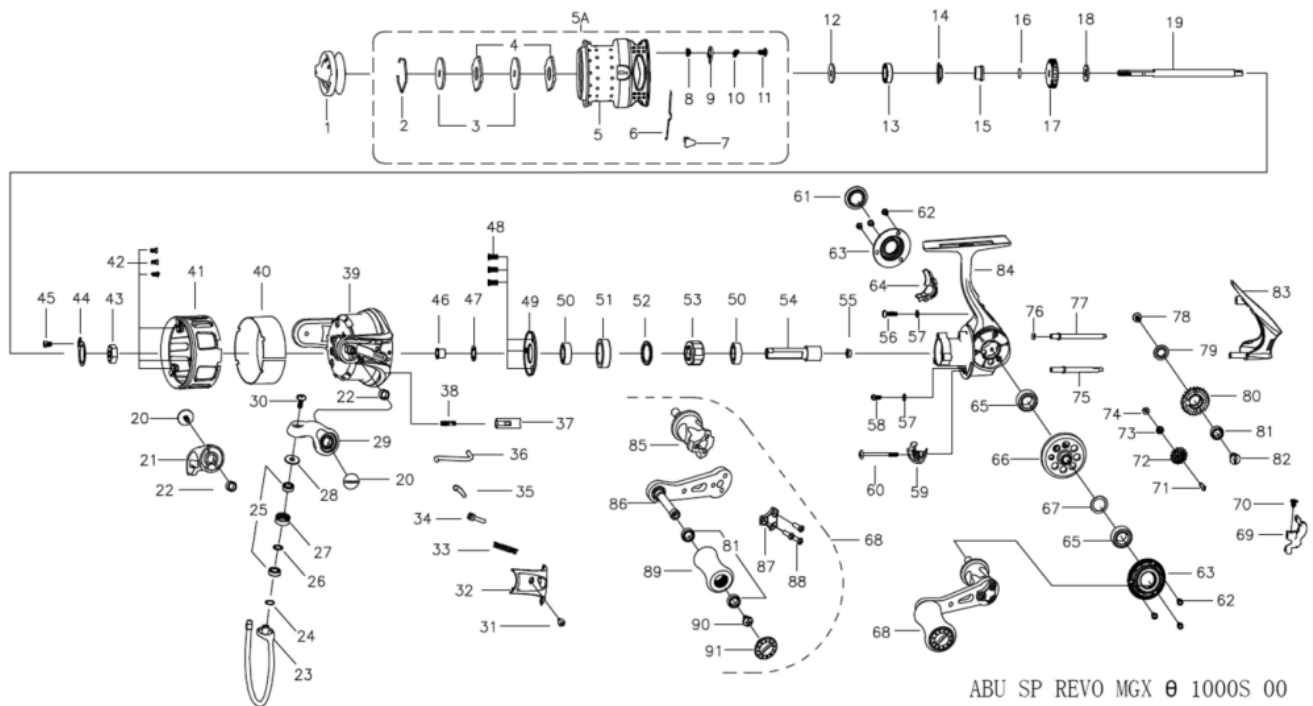

1517634 REVO THETA

REVO MGX THETA 1000S

パーツID	パーツ名	価格
1	1524126 DRAG KNOB ASSY	¥1,500
2	1488053 STOP RING	¥200
3	1490269 KEY WASHER	¥200
4	1338816 DRAG WASHER	¥200
5A	1524128 SPOOL ASSY	¥6,500
5	1524362 SPOOL	¥5,500
6	1378772 LINE CLIP SPRING	¥200
7	1378771 LINE CLIP	¥200
8	1484856 CLICK WASHER	¥200
9	1241707 SPOOL CLICK	¥200
10	1214415 SPRING	¥160
11	1214413 ROTOR SCREW	¥200
12	1516588 SHEET WASHER	¥200
13	1200874 BEARING	¥600
14	1482651 SEAL	¥200
15	1516855 BEARING SLEEVE	¥200
16	1378774 O-RING	¥200
17	1482652 CLICK GEAR	¥300
18	1378777 SPOOL SHAFT WASHER	¥200
19	1516905 MAIN SHAFT	¥1,000
20	1378779 SCREW	¥200
21	1516906 BAIL HOLDER	¥400
22	1378781 BUSHING	¥200
23	1524369 BAIL WIRE	¥1,200
24	1378784 SHIM	¥200
25	1380228 BEARING	¥2,500
26	1378786 LINE SLIDER WASHER	¥200
27	1488060 LINE ROLLER	¥300
28	1516908 LINE ROLLER COLLAR	¥200
29	1516909 BAIL ARM	¥400
30	1378789 SCREW	¥200
31	1378790 SCREW	¥200
32	1524370 BAIL ARM COVER	¥300
33	1378792 BAIL ARM SPRING	¥200
34	1378793 SPRING SEAT	¥200
35	1378794 PIVOT LEVER	¥300
36	1380166 TRIP PLUNGER	¥200
37	1378796 ROTOR BRAKE	¥200
38	1378797 ROTOR BRAKE SPRING	¥200
39	1524371 ROTOR	¥1,500
40	1524372 CARBON PLATE	¥600
41	1524373 ROTOR SLEEVE	¥800
42	1207341 ROTOR SCREW	¥200
43	1378801 ROTOR NUT	¥200
44	1378802 ROTOR NUT WASHER	¥200
45	1516884 SCREW	¥200
46	1404814 PINION GEAR BUSHING	¥200
47	1378805 WASHER	¥200
48	1216637 SCREW	¥160
49	1378806 BEARING COVER	¥500