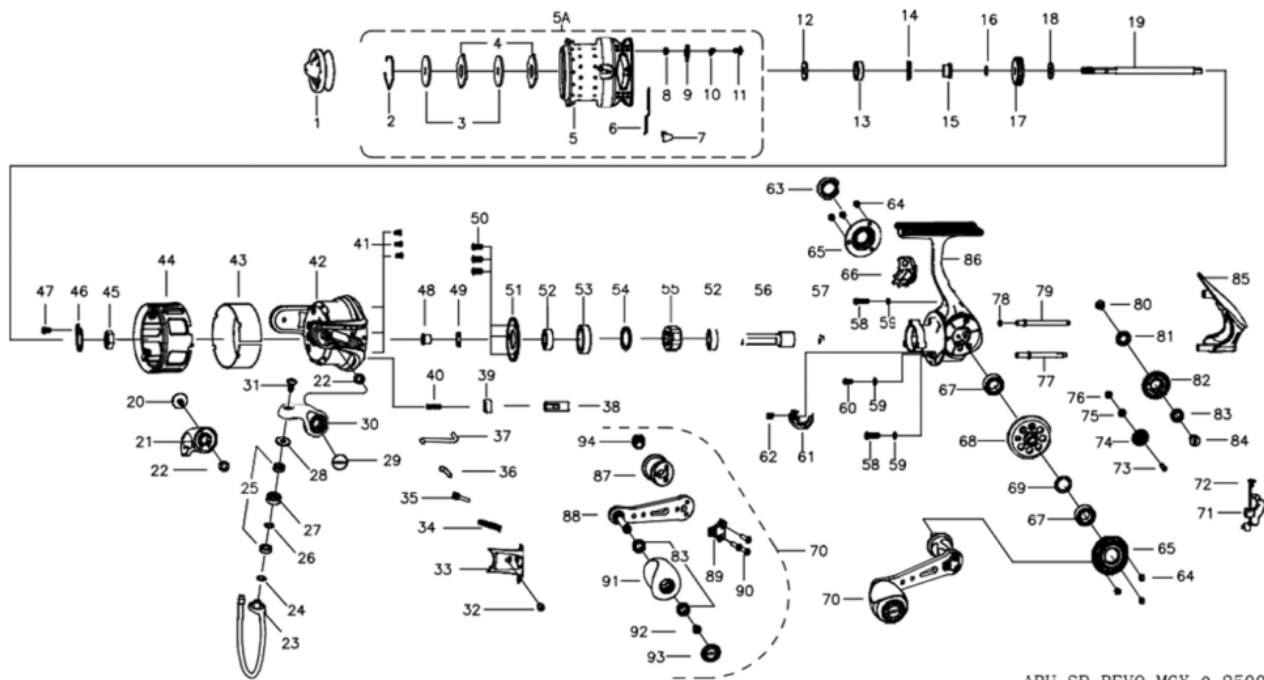

1517638 REVO THETA

REVO MGX THETA 2500SH

ABU SP REVO MGX θ 2500SH 00

パーツID	パーツ名	価格
1	1524392 DRAG KNOB ASSY	¥1,500
2	1488053 STOP RING	¥200
3	1490269 KEY WASHER	¥200
4	1338816 DRAG WASHER	¥200
5	1524366 SPOOL	¥6,000
5A	1524406 SPOOL ASSY	¥7,000
6	1216569 LINE CLIP SPRING	¥200
7	1378771 LINE CLIP	¥200
8	1241706 CLICK WASHER	¥160
9	1241707 SPOOL CLICK	¥200
10	1482649 SPOOL SPRING	¥200
11	1258432 SCREW	¥200
12	1516588 SHEET WASHER	¥200
13	1200874 BEARING	¥600
14	1482651 SEAL	¥200
15	1516855 BEARING SLEEVE	¥200
16	1378774 O-RING	¥200
17	1482652 CLICK GEAR	¥300
18	1378777 SPOOL SHAFT WASHER	¥200
19	1516856 MAIN SHAFT	¥1,000
20	1516857 SCREW	¥200
21	1516858 BAIL HOLDER	¥400
22	1378781 BUSHING	¥200
23	1516879 BAIL WIRE	¥1,200
24	1378784 SHIM	¥200
25	1380228 BEARING	¥2,500
26	1378786 LINE SLIDER WASHER	¥200
27	1488060 LINE ROLLER	¥300
28	1378846 LINE ROLLER COLLAR	¥200
29	1378779 SCREW	¥200
30	1516880 BAIL ARM	¥400
31	1378789 SCREW	¥200
32	1378790 SCREW	¥200
33	1524396 BAIL ARM COVER	¥300
34	1378849 BAIL ARM SPRING	¥200
35	1378793 SPRING SEAT	¥200
36	1378794 PIVOT LEVER	¥300
37	1378850 TRIP PLUNGER	¥200
38	1378851 ROTOR BRAKE	¥200
39	1516881 RUBBER SLEEVE	¥200
40	1378852 ROTOR BRAKE SPRING	¥200
41	1207341 ROTOR SCREW	¥200
42	1516882 ROTOR	¥1,500
43	1516883 CARBON PLATE	¥600
44	1524397 ROTOR SLEEVE	¥800
45	1378801 ROTOR NUT	¥200
46	1378802 ROTOR NUT WASHER	¥200
47	1516884 SCREW	¥200
48	1404814 PINION GEAR BUSHING	¥200
49	1378805 WASHER	¥200