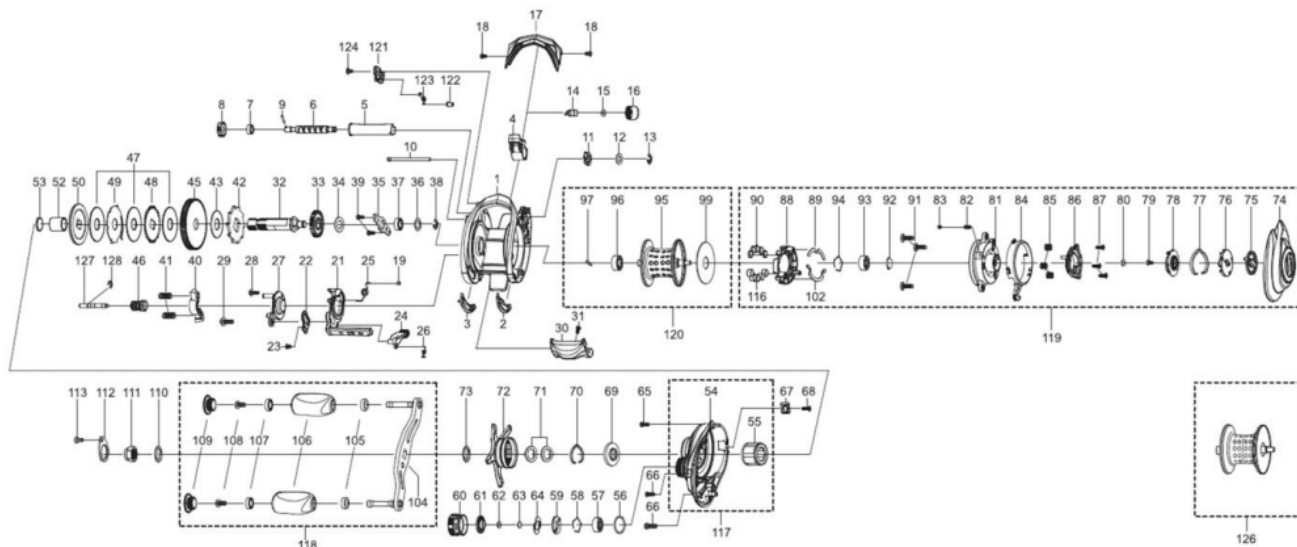

1525353 LX992Z

LX992Z-L

Please specify reel model number and number in reel foot when ordering parts.

Ambassadeur LX992Z-L 30 00

パーツID	パーツ名	価格
1	1490557 FRAME	¥5,000
2	1490482 SLIDE WASHER RIGHT	¥200
3	1490483 SLIDE WASHER LEFT	¥200
4	1490484 LINE GUIDE	¥500
5	1137750 LEVEL WIND TUBE	¥300
6	1132903 WORM SHAFT	¥1,500
7	1132853 BALL BEARING	¥600
8	1125732 WORM SHAFT GEAR	¥100
9	1125733 WORM SHAFT PIN	¥50
10	1415612 LINE GUIDE SHAFT	¥300
11	1313359 WORM SHAFT PIN HOLDER	¥200
12	1185695 WORM SHAFT WASHER	¥160
13	1124201 RETAINER	¥50
14	1125735 PAWL	¥300
15	1116193 WASHER	¥50
16	1129323 LINE GUIDE NUT	¥70
17	1490558 FRONT COVER	¥500
18	1452764 SCREW	¥200
19	1415616 BUSHING	¥200
21	1490540 CLUTCH CAM	¥300
22	1415619 LINK PLATE	¥200
23	1415620 SCREW	¥200
24	1289971 KICK LEVER	¥300
25	1380547 CLUTCH SPRING	¥200
26	1490541 KICK LEVER SPRING	¥200
27	1415661 CLUTCH PLATE	¥200
28	1415622 SCREW	¥200
29	1380616 SCREW	¥200
30	1415623 THUM BAR	¥300
31	1252078 SCREW	¥160
32	1490542 MAIN GEAR SHAFT	¥1,200
33	1251634 LEVEL WIND GEAR	¥160
34	1380530 WASHER	¥200
35	1415625 MAIN GRRR SHAFT PLATE	¥1,500
36	1490493 WASHER	¥200
37	1132857 BALL BEARING	¥600
38	1124201 RETAINER	¥50
39	1372152 SCREW	¥200
40	1127703 YOKE	¥100
41	1116237 YOKE SPRING	¥50
42	1546719 RATCHET	¥200
43	1281133 DRAG WASHER	¥250
45	1310957 MAIN GEAR	¥2,000
46	1518302 PINION	¥1,000
47	1281218 DRAG WASHER	¥200
48	1281219 DRAG WASHER	¥200
49	1495893 EAR WASHER	¥200
50	1530547 PRESSURE WASHER	¥400
52	1239084 SLEEVE	¥300
53	1324387 WASHER	¥200