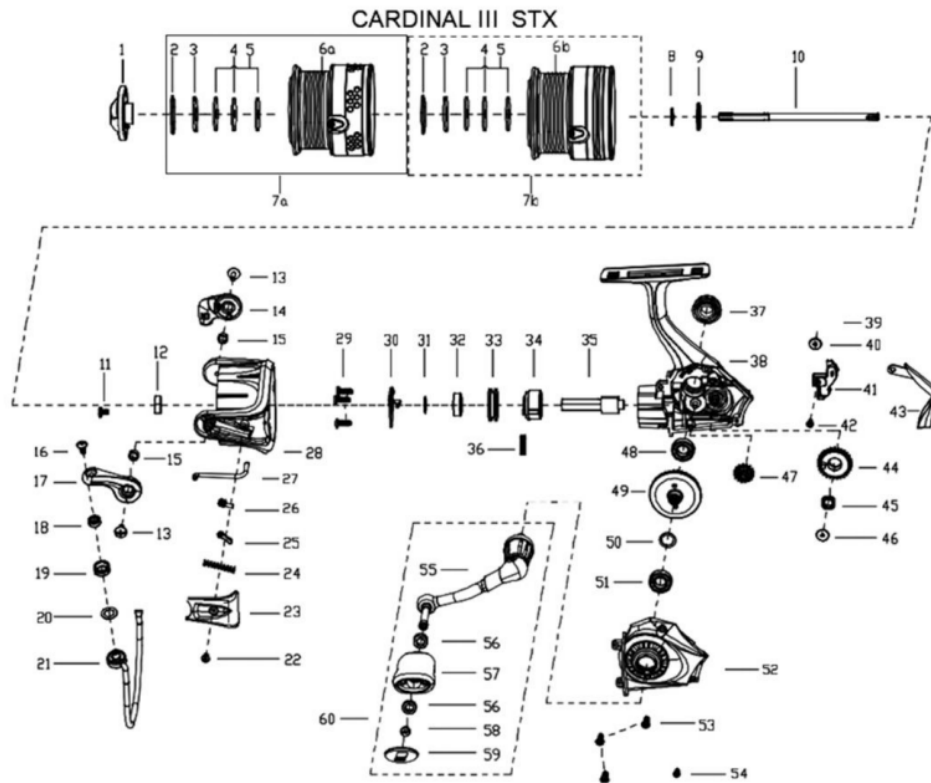

1547240 CARDINAL III

CARDINAL III STX 2000S

パーツID	パーツ名	価格
1	1552210 Drag Knob Assembly	¥600
2	1085295 RETAINER RING	¥50
3	1085296 WASHER	¥50
4	1085297 WASHER	¥50
5	1085298 WASHER	¥50
6a	1552225 Spool	¥1,200
6b	1552227 Spare Spool	¥1,200
7a	1552226 Spool Assembly	¥2,000
7b	1552228 Spare Spool Assembly	¥2,000
8	1178949 WASHER (T=0.5)	¥200
9	1126316 CLICK GEAR	¥100
10	1529977 MAIN SHAFT	¥500
11	1529596 NUT SET SCREW	¥200
12	1085606 ROTOR NUT	¥100
13	1448222 BAIL ARM SCREW	¥200
14	1552215 Bail Holder	¥300
15	1188261 BUSHING	¥160
16	1448124 SCREW	¥200
17	1552216 Bail Arm	¥300
18	1530489 Bearing 4x7x2.5	¥600
19	1530036 Line Roller	¥300
20	1529960 WASHER	¥200
21	1552149 Bail Assembly	¥500
22	1411137 SCREW	¥200
23	1552217 Bail Arm Cover	¥200
24	1119106 SPRING	¥50
25	1252713 TRIP LINKAGE	¥160
26	1126272 BAIL SLIDER	¥100
27	1529990 TRIP BAR	¥300
28	1552229 Rotor	¥1,100
29	1197283 SCREW	¥50
30	1280406 Pinion Cover	¥200
31	1085287 WASHER	¥50
32	1126279 BALL BEARING	¥600
33	1115558 BALL BEARING HOLDER	¥200
34	1552090 Clutch Assembly	¥500
35	1536772 PINION	¥500
36	1252716 CLUTCH SPRING	¥160
37	1559478 DUST CAP(STX S)	¥300
38	1552220 Body	¥1,600
39	1126332 SLIDER RETAINER	¥100
40	1188428 SCREW	¥160
41	1280427 Oscillation Slider	¥300
42	1126454 SCREW	¥50
43	1552221 Rear Cover	¥400
44	1256966 OSCILLATION GEAR	¥300
45	1112125 BALL BEARING	¥600
46	1085900 SCREW	¥50
47	1256967 REDUCTION GEAR	¥300
48	1092725 BALL BEARING	¥600

パーツID	パーツ名	価格
49	1538809 DRIVE GEAR	¥800
50	1085287 WASHER	¥50
51	1252717 BEARING	¥800
52	1552222 Body Cover	¥500
53	1447884 SCREW	¥200
54	1126084 SCREW	¥50
55	1552223 Handle Rivet Assembly	¥400
56	1529970 BUSHING	¥200
57	1552093 Handle Knob	¥300
58	1119121 SCREW	¥50
59	1552094 Handle Knob Cover	¥200
60	1552224 Handle Assembly	¥1,500