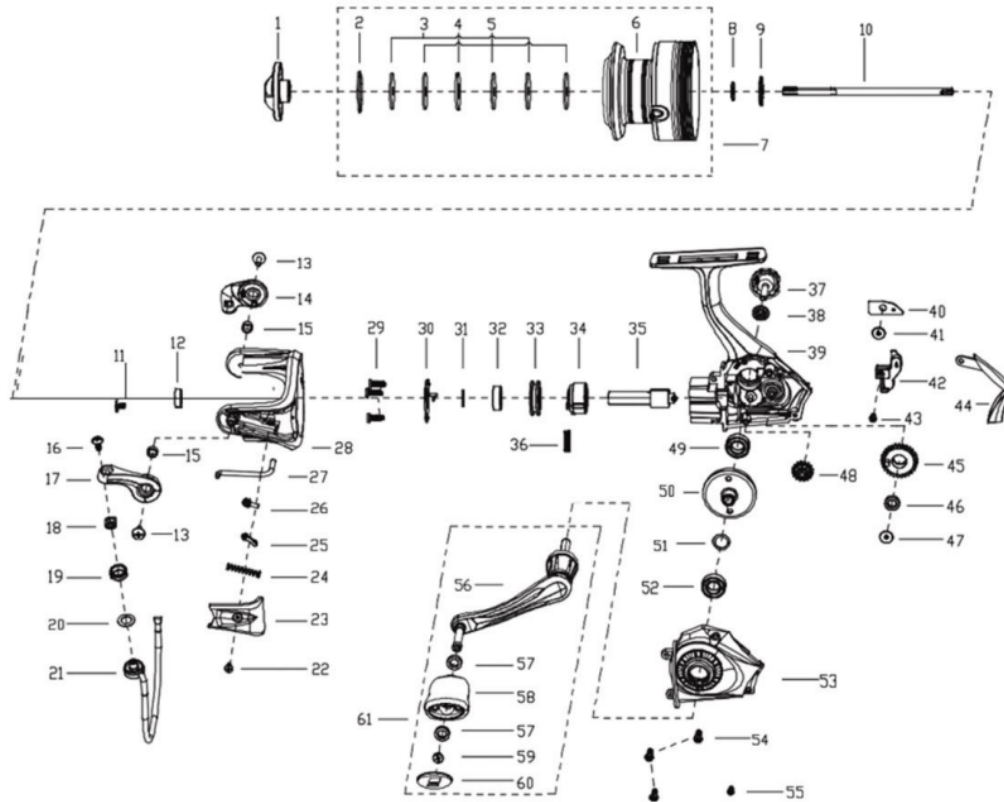

1547255 CARDINAL III

CARDINAL III S2000

パーツID	パーツ名	価格
1	1529974 Drag Knob Assembly	¥600
2	1085295 RETAINER RING	¥50
3	1085296 WASHER	¥50
4	1085297 WASHER	¥50
5	1085298 WASHER	¥50
6	1552096 Spool	¥800
7	1552097 Spool Assembly	¥1,500
8	1178949 WASHER (T=0.5)	¥200
9	1126316 CLICK GEAR	¥100
10	1529977 MAIN SHAFT	¥500
11	1529596 NUT SET SCREW	¥200
12	1085606 ROTOR NUT	¥100
13	1448222 BAIL ARM SCREW	¥200
14	1551756 Bail Holder	¥300
15	1188261 BUSHING	¥160
16	1448124 SCREW	¥200
17	1551757 Bail Arm	¥300
18	1614485 BRASS BUSHING	¥200
19	1529959 LINE ROLLER	¥300
20	1529960 WASHER	¥200
21	1552098 Bail Assembly	¥500
22	1411137 SCREW	¥200
23	1529981 BAIL ARM COVER	¥300
24	1119106 SPRING	¥50
25	1252713 TRIP LINKAGE	¥160
26	1126272 BAIL SLIDER	¥100
27	1529990 TRIP BAR	¥300
28	1552099 Rotor	¥900
29	1197283 SCREW	¥50
30	1280406 Pinion Cover	¥200
31	1085287 WASHER	¥50
32	1126279 BALL BEARING	¥600
33	1115558 BALL BEARING HOLDER	¥200
34	1552090 Clutch Assembly	¥500
35	1280407 PINION	¥600
36	1252716 CLUTCH SPRING	¥160
37	1529964 Handle Screw(SX)	¥300
38	1092781 WASHER	¥100
39	1552091 Body	¥1,400
40	1126332 SLIDER RETAINER	¥100
41	1188428 SCREW	¥160
42	1280427 Oscillation Slider	¥300
43	1126454 SCREW	¥50
44	1529985 REAR COVER	¥400
45	1256966 OSCILLATION GEAR	¥300
46	1108938 BUSHING	¥200
47	1085900 SCREW	¥50
48	1256967 REDUCTION GEAR	¥300
49	1092725 BALL BEARING	¥600
50	1280426 Driver Gear	¥700

パーツID	パーツ名	価格
51	1085287 WASHER	¥50
52	1252717 BEARING	¥800
53	1552092 Body Cover	¥500
54	1447884 SCREW	¥200
55	1126084 SCREW	¥50
56	1529969 HANDLE RIVET ASSEMBLY	¥600
57	1529970 BUSHING	¥200
58	1552093 Handle Knob	¥300
59	1119121 SCREW	¥50
60	1552094 Handle Knob Cover	¥200
61	1552095 Handle Assembly	¥1,500