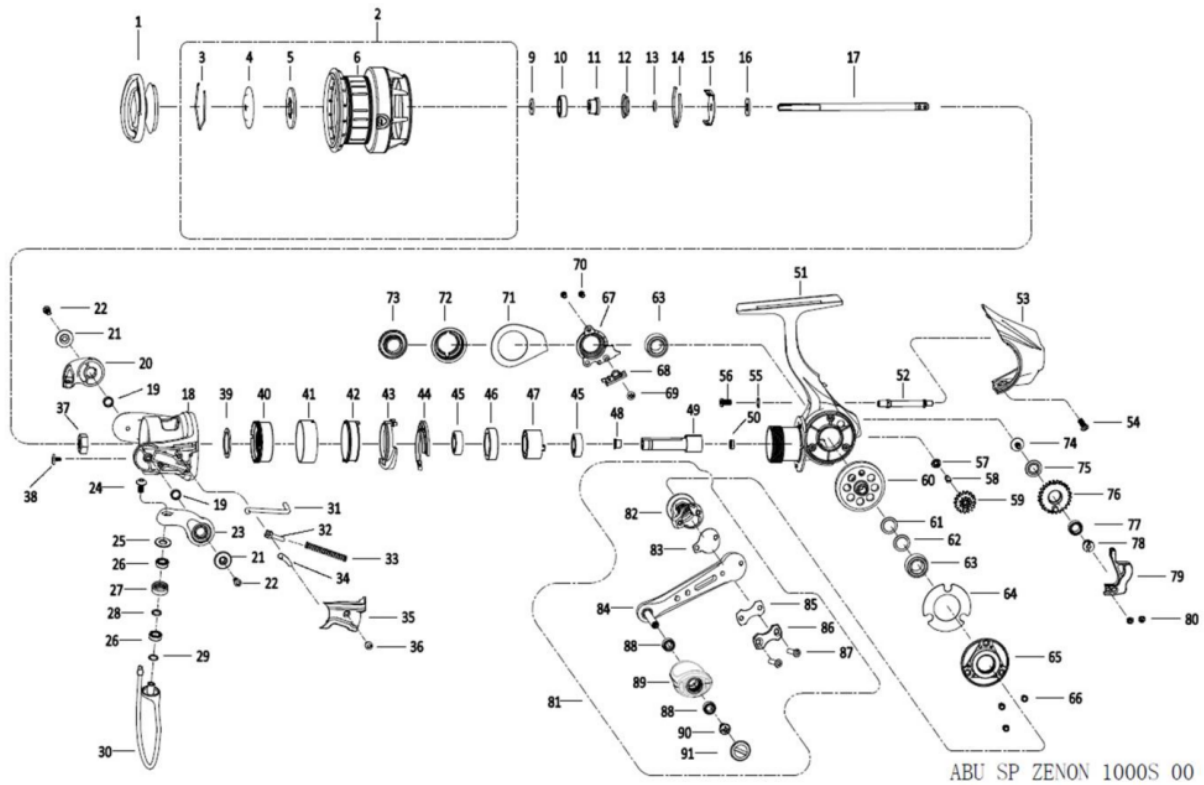

1547675 ZENON

ZENON 1000S

パーツID	パーツ名	価格
1	1555514 DRAG KNOB ASSY	¥2,200
2	1554165 MAIN SPOOL ASSY	¥9,500
3	1482604 STOP RING	¥200
4	1554166 KEY WASHER	¥200
5	1554167 DRAG WASHER	¥300
6	1554168 SPOOL	¥9,000
9	1516588 SHEET WASHER	¥200
10	1200874 BEARING	¥600
11	1516855 BEARING SLEEVE	¥200
12	1482651 SEAL	¥200
13	1378774 O-RING	¥200
14	1555360 SPOOL CLICK	¥200
15	1378765 SPOOL CLICK RETAINER	¥200
16	1378777 SPOOL SHAFT WASHER	¥200
17	1555361 MAIN SHAFT	¥1,000
18	1555362 ROTOR	¥2,500
19	1555363 BUSHING (2REQ)	¥200
20	1555364 BAIL HOLDER	¥400
21	1555365 DECORATIVE RING(2REQ)	¥200
22	1555366 SCREW (2REQ)	¥200
23	1555367 BAIL ARM	¥400
24	1378789 SCREW	¥200
25	1555368 LINE ROLLER COLLAR	¥200
26	1380228 BEARING	¥2,500
27	1488060 LINE ROLLER	¥300
28	1378786 LINE SLIDER WASHER	¥200
29	1378784 SHIM	¥200
30	1555369 BAIL WIRE	¥1,200
31	1555370 TRIP PLUNGER	¥200
32	1378793 SPRING SEAT	¥200
33	1378849 BAIL ARM SPRING	¥200
34	1378794 PIVOT LEVER	¥300
35	1555371 BAIL ARM COVER	¥200
36	1378790 SCREW	¥200
37	1378801 ROTOR NUT	¥200
38	1555372 SCREW	¥200
39	1378805 WASHER	¥200
40	1555373 BEARING COVER	¥300
41	1555374 CARBON TUBES	¥400
42	1555375 CARBON TUBES BASE	¥300
43	1555376 N-R CAM	¥300
44	1555377 ROTOR BRAKE RING	¥200
45	1380233 BEARING	¥2,500
46	1555378 BEARING SLEEVE	¥300
47	1555379 ONE WAY CLUTCH ASSY	¥2,500
48	1404814 PINION GEAR BUSHING	¥200
49	1555380 PINION GEAR	¥1,500
50	1488072 BUSHING	¥200
51	1555381 BODY ASSY	¥7,000
52	1555382 O/S SLIDER GUIDE	¥300