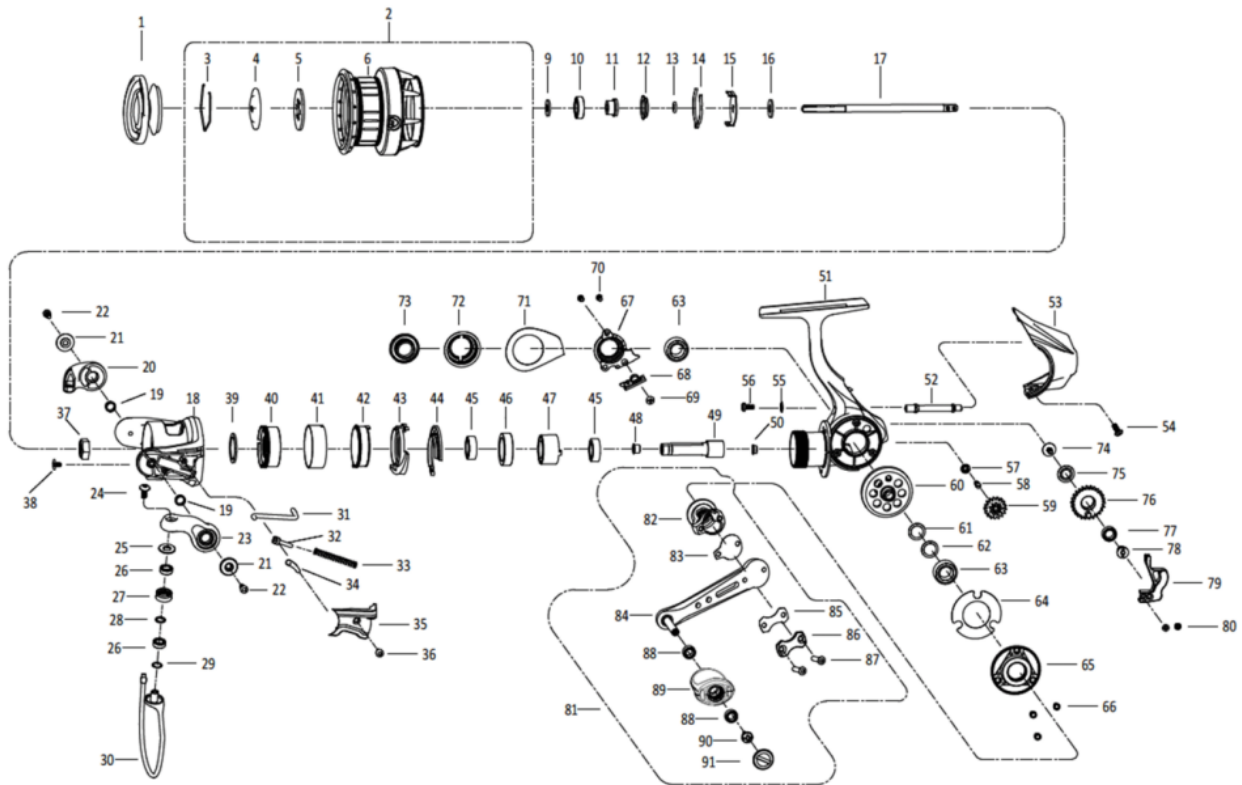

1547678 ZENON

ZENON 2500S

パーツID	パーツ名	価格
1	155514 DRAG KNOB ASSY	¥2,200
2	155421 MAIN SPOOL ASSY	¥10,000
3	1482604 STOP RING	¥200
4	1554166 KEY WASHER	¥200
5	1554167 DRAG WASHER	¥300
6	1555422 SPOOL	¥9,500
9	1516588 SHEET WASHER	¥200
10	1200874 BEARING	¥600
11	1516855 BEARING SLEEVE	¥200
12	1482651 SEAL	¥200
13	1378774 O-RING	¥200
14	1555360 SPOOL CLICK	¥200
15	1378765 SPOOL CLICK RETAINER	¥200
16	1378777 SPOOL SHAFT WASHER	¥200
17	1555361 MAIN SHAFT	¥1,000
18	1555423 ROTOR	¥2,500
19	1555363 BUSHING (2REQ)	¥200
20	1555364 BAIL HOLDER	¥400
21	1555365 DECORATIVE RING(2REQ)	¥200
22	1555366 SCREW (2REQ)	¥200
23	1555367 BAIL ARM	¥400
24	1378789 SCREW	¥200
25	1555368 LINE ROLLER COLLAR	¥200
26	1380228 BEARING	¥2,500
27	1488060 LINE ROLLER	¥300
28	1378786 LINE SLIDER WASHER	¥200
29	1378784 SHIM	¥200
30	1555424 BAIL WIRE	¥1,200
31	1555425 TRIP PLUNGER	¥200
32	1378793 SPRING SEAT	¥200
33	1378849 BAIL ARM SPRING	¥200
34	1378794 PIVOT LEVER	¥300
35	1555426 BAIL ARM COVER	¥200
36	1378790 SCREW	¥200
37	1378801 ROTOR NUT	¥200
38	1555372 SCREW	¥200
39	1378805 WASHER	¥200
40	1555373 BEARING COVER	¥300
41	1555374 CARBON TUBES	¥400
42	1555375 CARBON TUBES BASE	¥300
43	1555376 N-R CAM	¥300
44	1555377 ROTOR BRAKE RING	¥200
45	1380233 BEARING	¥2,500
46	1555378 BEARING SLEEVE	¥300
47	1555379 ONE WAY CLUTCH ASSY	¥2,500
48	1404814 PINION GEAR BUSHING	¥200
49	1555380 PINION GEAR	¥1,500
50	1488072 BUSHING	¥200
51	1555381 BODY ASSY	¥7,000
52	1555382 O/S SLIDER GUIDE	¥300