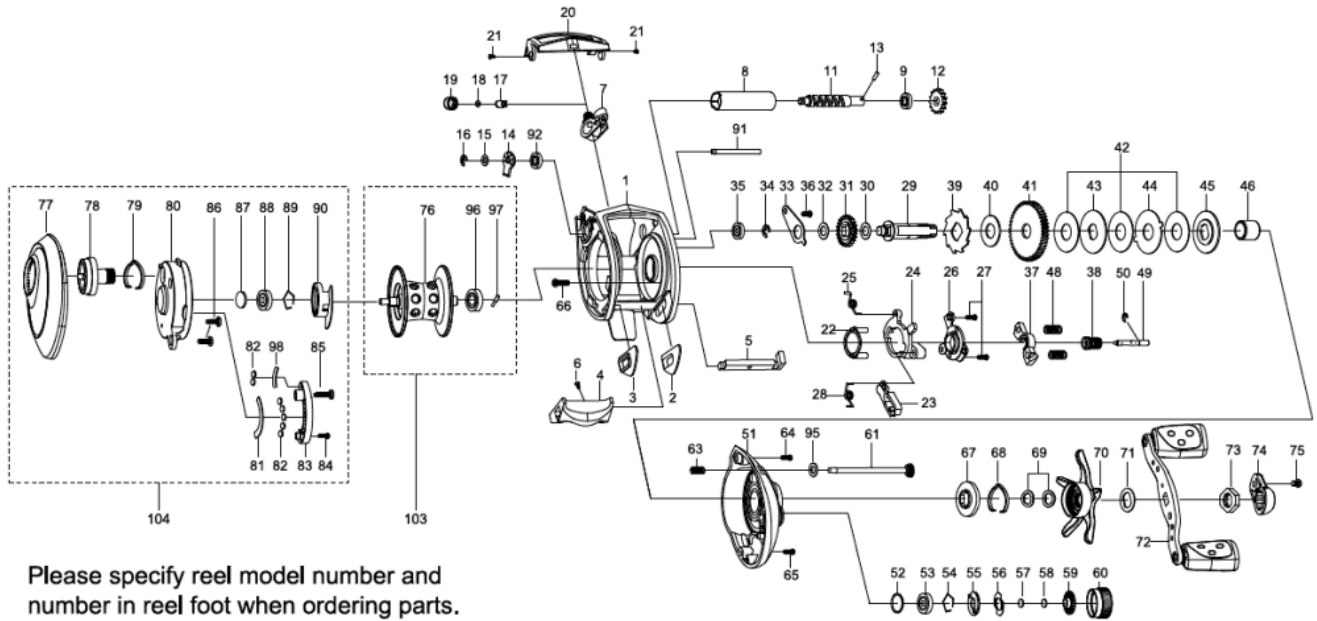

1122218 REVO

OB))REVO SX-HS

Please specify reel model number and number in reel foot when ordering parts.

Vid beställning av reservdelar bör alltid

Ambassadeur REVO SX-HS 16 03

パーツID	パーツ名	価格	
1	1125800	FRAME COMPLETE	¥4,000
2	1125801	SLIDE WASHER	¥100
3	1125802	SLIDE WASHER	¥100
4	1125803	THUMBAR	¥300
5	1124745	THUMBAR SHAFT	¥150
6	1124746	THUMBAR SCREW	¥50
7	1125804	LINE GUIDE	¥500
8	1137750	LEVEL WIND TUBE	¥300
9	1125729	BALLBEARING	¥600
11	1125805	WORM SHAFT	¥1,500
12	1125732	WORM SHAFT GEAR	¥100
13	1125733	WORM SHAFT PIN	¥50
14	1125734	WORM SHAFT PIN HOLDER	¥70
15	1124178	WASHER	¥50
16	1124201	RETAINER	¥50
17	1125806	PAWL	¥300
18	1125736	WASHER	¥50
19	1129323	LINE GUIDE NUT	¥70
20	1125807	FRONT COVER	¥500
21	1125738	SCREW	¥50
22	1125739	YOKE HOLDER	¥100
23	1156749	KICK LEVER	¥150
24	1125741	LIFT CURVE	¥300
25	1125742	CLUTCH SPRING	¥50
26	1203786	KICK LEVER	¥300
27	1125744	SCREW	¥50
28	1125745	KICK LEVER SPRING	¥50
29	1196748	MAIN GEAR SHAFT	¥1,000
30	1125747	WASHER	¥50
31	1125748	LEVEL WIND GEAR	¥100
32	1125749	WASHER	¥50
33	1125750	MAINGEAR SHAFT PLATE	¥200
34	1124201	RETAINER	¥50
35	1116186	BALL BEARING	¥600
36	1125752	SCREW	¥50
37	1125753	YOKE	¥100
38	1135175	PINION(7.1:1) (K) (1124755)	¥1,000
39	1125756	RATCHET	¥150
40	1125757	DRAG WASHER	¥200
41	1125759	MAIN GEAR 7,1	¥2,000
42	1125760	DRAG WASHER	¥200
43	1125761	D-WASHER	¥150
44	1125762	EAR WASHER	¥150
45	1125763	PRESURE WASHER	¥150
46	1132916	IAR SLEEVE	¥200
48	1116237	YOKE SPRING	¥50
49	1125766	PINION SHAFT	¥500
50	1116226	RETAINER	¥50
51	1196813	RIGHT SIDE PLATE	¥2,500
52	1185714	O-RING	¥50