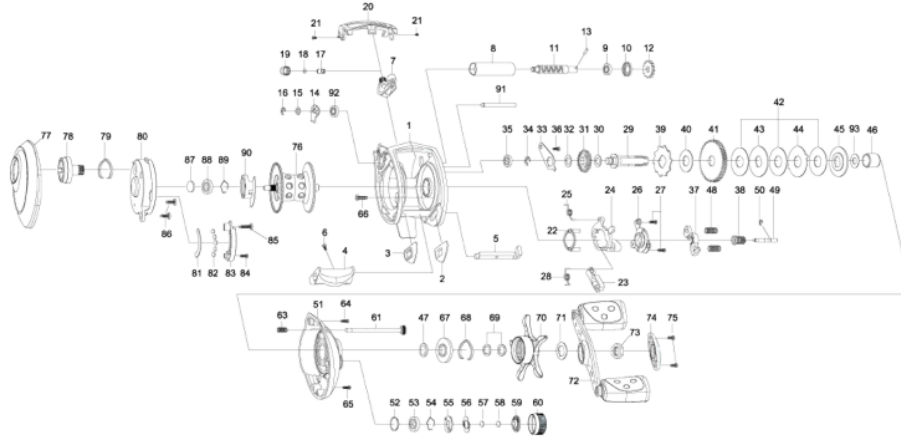

1122219 REVO

AMB.REVO STX

- 1 1124741
- 2 1124742
- 3 1124743
- 4 1124744
- 5 1124745
- 6 1124746
- 7 1128193
- 8 1124748
- 9 1125729
- 10 1125730
- 11 1125731
- 12 1125732
- 13 1125733
- 14 1125734
- 15 1124178
- 16 1124201
- 17 1125735
- 18 1125736
- 19 1116194
- 20 1125737
- 21 1125738
- 22 1125739
- 23 1125740
- 24 1125741
- 25 1125742
- 26 1125743
- 27 1125744
- 28 1125745
- 29 1125746
- 30 1125747
- 31 1125748
- 32 1125749
- 33 1125750
- 34 1124201
- 35 1116186
- 36 1125752
- 37 1125753
- 38 1125754
- 39 1125756
- 40 1125757
- 41 1125758
- 42 1125760
- 43 1125761
- 44 1125762
- 45 1125763
- 46 1117204
- 47 1125765
- 48 1116237

Please specify reel model number and number in reel foot when ordering parts.

Vid beställning av reservdelar bör alltid rulltyp och nummerbeteckning under rullfoten anges

Ambassadeur REVO STX 16 00

1122219 34-12510-2

- 49 1125766
- 50 1116226
- 51 1125767
- 52 5229
- 53 5230
- 54 1104790
- 55 1125768
- 56 1125769
- 57 1125770
- 58 1125771
- 59 1125772
- 60 1125773
- 61 1125774
- 63 1125775
- 64 1125776
- 65 1125777
- 66 1125778
- 67 1125779
- 68 1125780
- 69 1117208
- 70 1125781
- 71 1125783
- 72 1125784
- 73 1125785
- 74 1125786
- 75 1125787
- 76 1125788
- 77 1125789
- 78 1125790
- 79 1125791
- 80 1125792
- 81 1125793
- 82 1116222
- 83 1125794
- 84 1116206
- 85 1125795
- 86 1125796
- 87 1125797
- 88 1128194
- 89 1104790
- 90 1125798
- 91 1125799
- 92 1125729
- 93 1128016