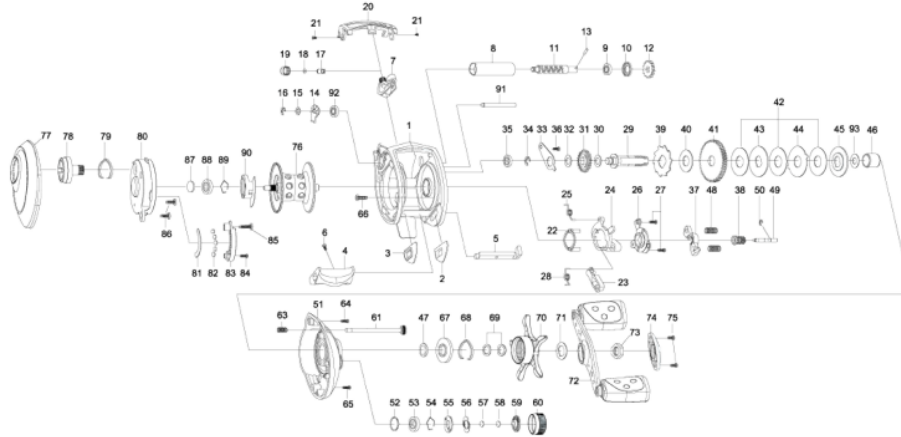

1122219 REVO

AMB.REVO STX

- 1 1124741
- 2 1124742
- 3 1124743
- 4 1124744
- 5 1124745
- 6 1124746
- 7 1128193
- 8 1124748
- 9 1125729
- 10 1125730
- 11 1125731
- 12 1125732
- 13 1125733
- 14 1125734
- 15 1124178
- 16 1124201
- 17 1125735
- 18 1125736
- 19 1116194
- 20 1125737
- 21 1125738
- 22 1125739
- 23 1125740
- 24 1125741
- 25 1125742
- 26 1125743
- 27 1125744
- 28 1125745
- 29 1125746
- 30 1125747
- 31 1125748
- 32 1125749
- 33 1125750
- 34 1124201
- 35 1116186
- 36 1125752
- 37 1125753
- 38 1125754
- 39 1125756
- 40 1125757
- 41 1125758
- 42 1125760
- 43 1125761
- 44 1125762
- 45 1125763
- 46 1117204
- 47 1125765
- 48 1116237

Please specify reel model number and number in reel foot when ordering parts.

Vid beställning av reservdelar bör alltid rulltyp och nummerbeteckning under rullfoten anges

Ambassadeur REVO STX 16 00

1122219 34-12510-2

- 49 1125766
- 50 1116226
- 51 1125767
- 52 5229
- 53 5230
- 54 1104790
- 55 1125768
- 56 1125769
- 57 1125770
- 58 1125771
- 59 1125772
- 60 1125773
- 61 1125774
- 63 1125775
- 64 1125776
- 65 1125777
- 66 1125778
- 67 1125779
- 68 1125780
- 69 1117208
- 70 1125781
- 71 1125783
- 72 1125784
- 73 1125785
- 74 1125786
- 75 1125787
- 76 1125788
- 77 1125789
- 78 1125790
- 79 1125791
- 80 1125792
- 81 1125793
- 82 1116222
- 83 1125794
- 84 1116206
- 85 1125795
- 86 1125796
- 87 1125797
- 88 1104790
- 89 1104790
- 90 1125798
- 91 1125799
- 92 1128016
- 93 1128016