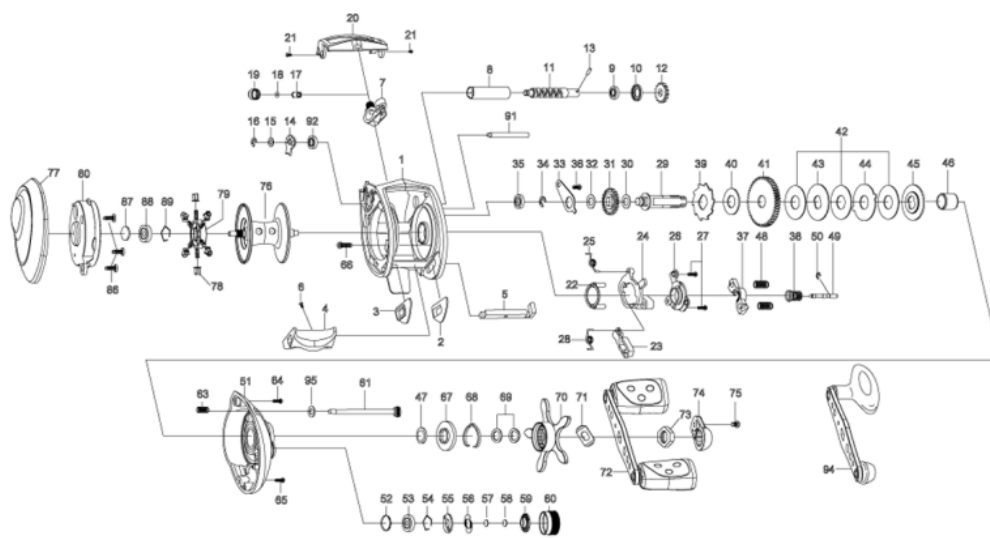

1129929 REVO

OB))AMB.REVO INSHORE

- 1 1132852
- 2 1124742
- 3 1124743
- 4 1124744
- 5 1124745
- 6 1124746
- 7 1128193
- 8 1124748
- 9 1132853
- 10 1132855
- 11 1125731
- 12 1125732
- 13 1125733
- 14 1125734
- 15 1124178
- 16 1124201
- 17 1125735
- 18 1125736
- 19 1116194
- 20 1132854
- 21 1125738
- 22 1125739
- 23 1132884
- 24 1125741
- 25 1125742
- 26 1125743
- 27 1125744
- 28 1125745
- 29 1132856
- 30 1125747
- 31 1125748
- 32 1125749
- 33 1125750
- 34 1124201
- 35 1132857
- 36 1125752
- 37 1125753
- 38 1135173
- 39 1125756
- 40 1125757
- 41 1135180
- 42 1125760
- 43 1125761
- 44 1125762
- 45 1125763
- 46 1132883
- 47 1125765
- 48 1116237

Please specify reel model number and number in reel foot when ordering parts.

Vid beställning av reservdelar bör alltid rulltyp och nummerbeteckning under rullfoten anges

Ambassadeur REVO INS 17 00

1129929

パーツID	パーツ名	価格
51	SIDE PLATE	¥2,500
52	5229 O-RING	¥200
53	1132859 BALL BEARING	¥600
54	1104790 RING	¥50
55	1125768 CLICK WASHER	¥100
56	1125769 CLICK SPRING	¥150
57	1125770 FRICTION WASHER	¥50
58	1125771 RUBBER WASHER	¥50
59	1125772 CLICK WASHER	¥100
60	1132860 BRAKE KNOB	¥600
61	1125774 CAM LOCK SCREW	¥200
63	1125775 SPRING	¥50
64	1125776 SCREW	¥50
65	1125777 SCREW	¥50
66	1125778 SCREW	¥50
67	1125779 CLICK SPRING HOLDER	¥150
68	1125780 CLICK SPRING	¥70
69	1117208 SPRING WASHER	¥50
70	1125837 STAR WHEEL	¥1,200
71	1117205 HANDLE WASHER	¥70
72	1132861 HANDLE	¥3,000
73	1117187 NUT	¥100
74	1132862 HANDLE NUT CAP	¥300
75	1117207 HANDLE NUT COVER SCREW	¥50
76	1132863 保証終了)SPOOL	¥5,000
77	1132864 SIDE PLATE	¥2,000
78	1125834 BRAKE WEIGHT	¥50
79	1125835 BRAKE WEIGHT HOLDER	¥200
80	1132865 BEARING HOUSING	¥1,500
86	1125822 SCREW	¥50
87	1125797 WASHER	¥50
88	1128194 BALLBEARING	¥800
89	1104790 RING	¥50
91	1125799 LINE GUIDE SHAFT	¥150
92	1132853 BALL BEARING	¥600
94	1132866 HANDLE	¥5,000
95	1133903 WASHER	¥50