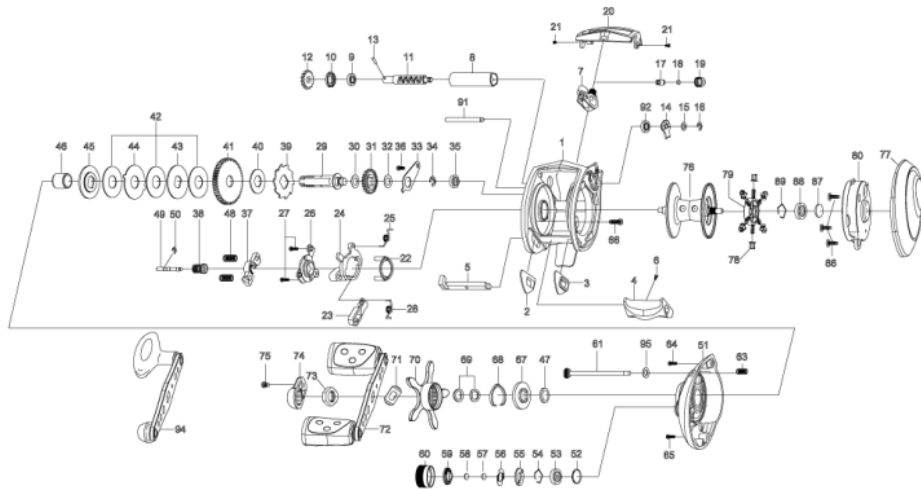

1129930 REVO

OB))AMB.REVO INSHORE-L

- 1 1132867
- 2 1124742
- 3 1124743
- 4 1124744
- 5 1127696
- 6 1124746
- 7 1128193
- 8 1124748
- 9 1132853
- 10 1132855
- 11 1125731
- 12 1125732
- 13 1125733
- 14 1125734
- 15 1124178
- 16 1124201
- 17 1125735
- 18 1125736
- 19 1116194
- 20 1132854
- 21 1125738
- 22 1125739
- 23 1132886
- 24 1127698
- 25 1127699
- 26 1127700
- 27 1125744
- 28 1127701
- 29 1132868
- 30 1125747
- 31 1125748
- 32 1125749
- 33 1125750
- 34 1124201
- 35 1132857
- 36 1125752
- 37 1127703
- 38 1135174
- 39 1125756
- 40 1125757
- 41 1135181
- 42 1125760
- 43 1125761
- 44 1125762
- 45 1125763

Please specify reel model number and number in reel foot when ordering parts.
 Vid beställning av reservdelar bör alltid rulltyp och nummerbeteckning under rullfoten anges

Ambassadeur REVO INS-L 17 00

1129930

34-12549-0

- 46 1132883
- 47 1125765
- 48 1116237
- 49 1125766
- 50 1116226
- 51 1132869
- 52 5229
- 53 1132859
- 54 1104790
- 55 1125768
- 56 1125769
- 57 1125770
- 58 1125771
- 59 1125772
- 60 1132860
- 61 1125774
- 63 1125775
- 64 1125776
- 65 1125777
- 66 1125778
- 67 1125779
- 68 1125780
- 69 1117208
- 70 1127712
- 71 1117205
- 72 1132870
- 73 1132871
- 74 1132862
- 75 1117207
- 76 1132863
- 77 1132872
- 78 1125834
- 79 1125835
- 80 1132873
- 86 1125822
- 87 1125797
- 88 1128194
- 89 1104790
- 91 1125799
- 92 1132853
- 94 1132866
- 95 1133903