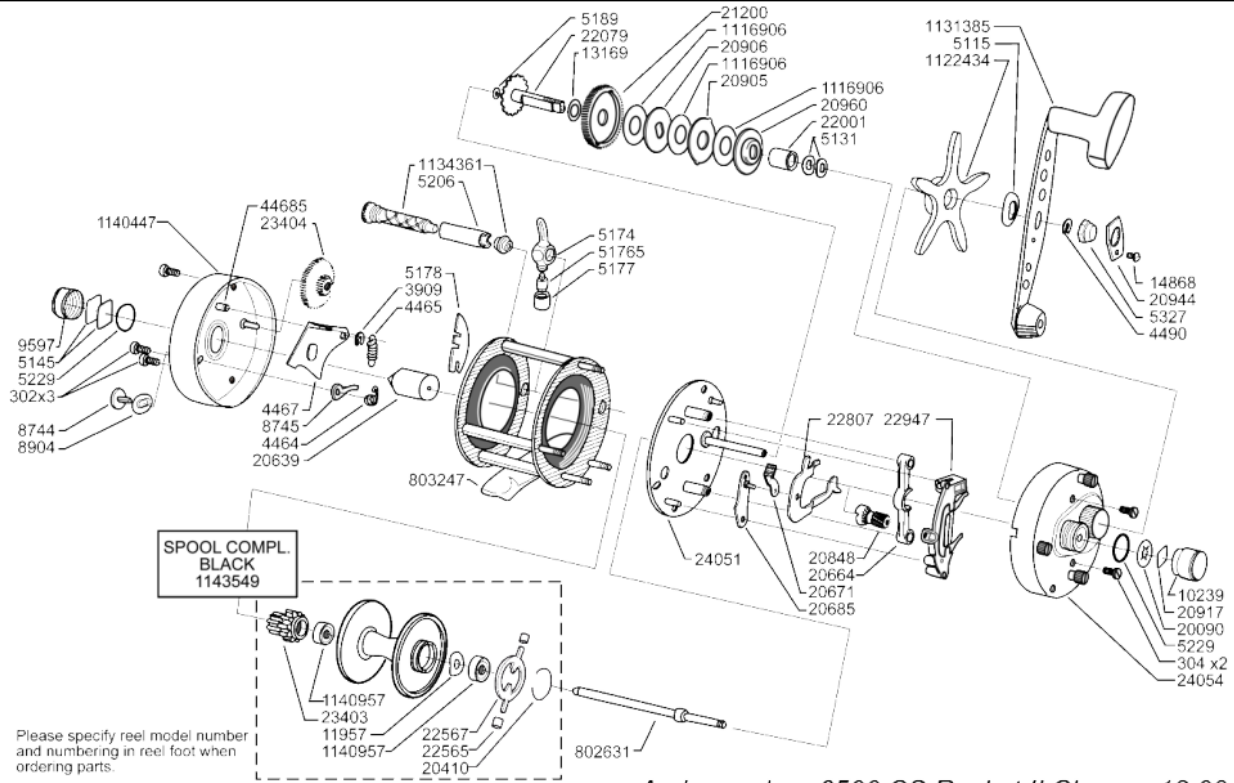

**1139092 6500**

**AMB.6500CS ROCKET CHROME II**

Please specify reel model number and numbering in reel foot when ordering parts.  
Vid beställning av reservdelar bör

*Ambassadeur 6500 CS Rocket II Chrome 18 00*

パーツID	パーツ名	価格
302	SCREW	¥200
304	SCREW	¥200
3909	RETAINER	¥200
4464	CLICK SPRING	¥200
4465	PULL SPRING	¥200
4467	CLICKARM	¥600
4490	RETAINER	¥600
5115	WASHER	¥200
5131	SPRING WASHER	¥200
5145	BASE WASHER BRONZE	¥200
5174	LINE GUIDE	¥1,800
5177	LINE CARRIAGE NUT	¥600
5178	LOCK PLATE	¥200
5189	DRIVE SHAFT W	¥200
5206	LEVEL WIND GUARD	¥2,300
5229	O-RING	¥200
5327	HANDLE NUT	¥500
8744	CLICK BUTTON	¥600
8745	CLICK LEVER	¥600
8904	FENDER	¥200
9597	BEARING BUSH	¥1,500
10239	SPOOL CAP	¥1,200
11957	WASHER	¥200
13169	BRAKEWASHER	¥200
14868	SCREW	¥200
20090	LOCK SPRING	¥200
20410	RETAINER	¥200
20639	SPOOL SHAFT BUSHING	¥900
20664	YOKE POM	¥600
20671	RELEASE TORIGGER	¥600
20685	LINK ARM RIVETED	¥1,000
20848	PINION GEAR	¥3,000
20905	DRAG WASHER	¥200
20906	DRAG WASHER	¥200
20917	BASE WASHER	¥200
20944	NUT COVER	¥600
20960	WASHER	¥600
21200	MAINGEAR	¥2,900
22001	HANDLE BUSHING	¥1,200
22079	MAIN GEAR BUSHING	¥2,900
22565	BRAKE WEIGHT	¥100
22567	RELEASE CLUTCH	¥500
22807	CLUTCH ARM	¥1,000
22947	POSITION HOLDER	¥600
23403	CLICK AND COGWHEEL POM	¥200
23404	COGWHEEL	¥600
24051	BRAKE PLATE	¥4,800
24054	RIGHT SIDE PLATE	¥8,400
44685	PIN	¥200
51765	PILOT GUIDE	¥600

パーツID	パーツ名	価格
802631	AXLE	¥3,000
803247	FRAME	¥6,600
1116906	CARBON DRAG WASHER	¥200
1122434	STAR WHEEL	¥2,900
1131385	HANDLE	¥5,000
1134361	WORM SHAFT	¥2,900
1140447	SIDEPLATE LEFT	¥4,200
1140957	BALL BEARING	¥3,000
1143549	SPOOL	¥8,400