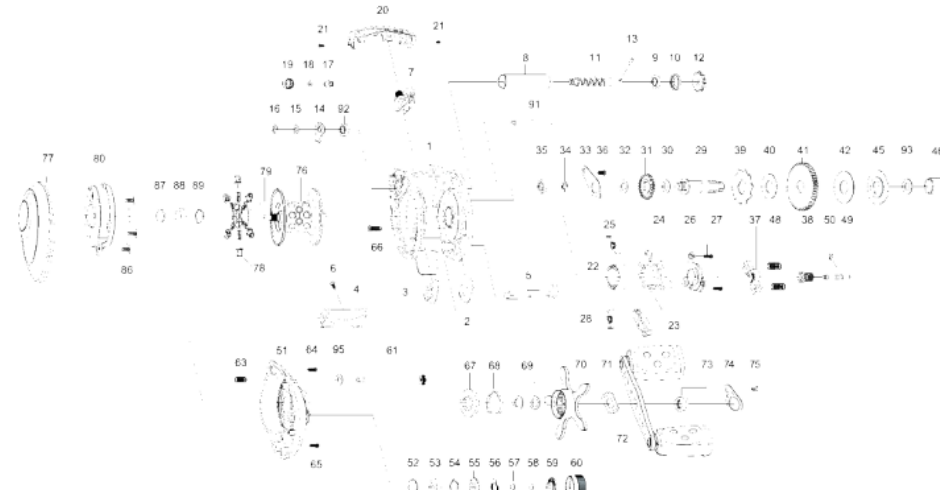

1139967 REVO

OB))REVO SKT REVO SKEET SIGNATURE REEL

- 1 1141287
- 2 1125801
- 3 1125802
- 4 1125803
- 5 1124745
- 6 1124746
- 7 1125804
- 8 1124748
- 9 1132853
- 10 1125730
- 11 1132903
- 12 1125732
- 13 1125733
- 14 1125734
- 15 1124178
- 16 1124201
- 17 1125735
- 18 1125736
- 19 1129323
- 20 1137751
- 21 1125738
- 22 1125739
- 23 1132908
- 24 1125741
- 25 1125742
- 26 1125743
- 27 1125744
- 28 1125745
- 29 1132912
- 30 1125747
- 31 1125748
- 32 1125749
- 33 1125750
- 34 1124201
- 35 1132857
- 36 1125752
- 37 1125753
- 38 1132914
- 39 1125756
- 40 1125757
- 41 1132915
- 42 1125760
- 45 1125763

Please specify reel model number and number in reel foot when ordering parts.

Vid beställning av reservdelar bör alltid rulltyp och nummerbeteckning under rullfoten anges

Ambassadeur REVO SKT 18 00

1139967

34-12615-0

- 46 1132916
- 48 1116237
- 49 1125766
- 50 1116226
- 51 1141288
- 52 5229
- 53 1128194
- 54 1104790
- 55 1125768
- 56 1125769
- 57 1125770
- 58 1125771
- 59 1125772
- 60 1132920
- 61 1132922
- 63 1125775
- 64 1125812
- 65 1125813
- 66 1125778
- 67 1132925
- 68 1125780
- 69 1117208
- 70 1125814
- 71 1117205
- 72 1141289
- 73 1132928
- 74 1132929
- 75 1132930
- 76 1141290
- 77 1137755
- 78 1125834
- 79 1125835
- 80 1125836
- 86 1125822
- 87 1125797
- 88 1128194
- 89 1104790
- 91 1125799
- 92 1132853
- 93 1132935
- 95 1133903