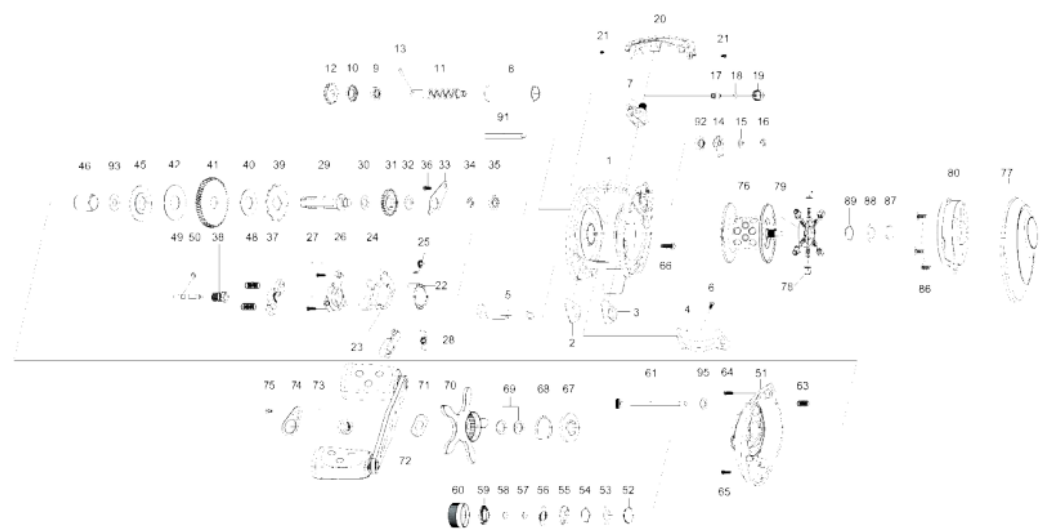

1139968 REVO

OB))REVO SKT-L REVO SKEET SIGNATURE REEL

- 1 1141291
- 2 1125801
- 3 1125802
- 4 1125803
- 5 1127696
- 6 1124746
- 7 1125804
- 8 1124748
- 9 1132853
- 10 1125730
- 11 1132903
- 12 1125732
- 13 1125733
- 14 1125734
- 15 1124178
- 16 1124201
- 17 1125735
- 18 1125736
- 19 1129323
- 20 1137751
- 21 1125738
- 22 1125739
- 23 1132886
- 24 1127698
- 25 1127699
- 26 1127700
- 27 1125744
- 28 1127701
- 29 1132937
- 30 1125747
- 31 1125748
- 32 1125749
- 33 1125750
- 34 1124201
- 35 1132857
- 36 1125752
- 37 1127703
- 38 1132938
- 39 1125756
- 40 1125757
- 41 1132939
- 42 1125760
- 45 1125763

- 46 1132916
- 48 1116237
- 49 1125766
- 50 1116226
- 51 1141293
- 52 5229
- 53 1128194
- 54 1104790
- 55 1125768
- 56 1125769
- 57 1125770
- 58 1125771
- 59 1125772
- 60 1132920
- 61 1132922
- 63 1125775
- 64 1125812
- 65 1125813
- 66 1125778
- 67 1132925
- 68 1125780
- 69 1117208
- 70 1127711
- 71 1117205
- 72 1141289
- 73 1132941
- 74 1132929
- 75 1132930
- 76 1141290
- 77 1137758
- 78 1125834
- 79 1125835
- 80 1127721
- 86 1125822
- 87 1125797
- 88 1128194
- 89 1104790
- 91 1125799
- 92 1132853
- 93 1132935
- 95 1139903

Please specify reel model number and number in reel foot when ordering parts.

Vid beställning av reservdelar bör alltid rulltyp och nummerbeteckning under rullfoten anges

Ambassadeur REVO SKT-L 18 00

1139968