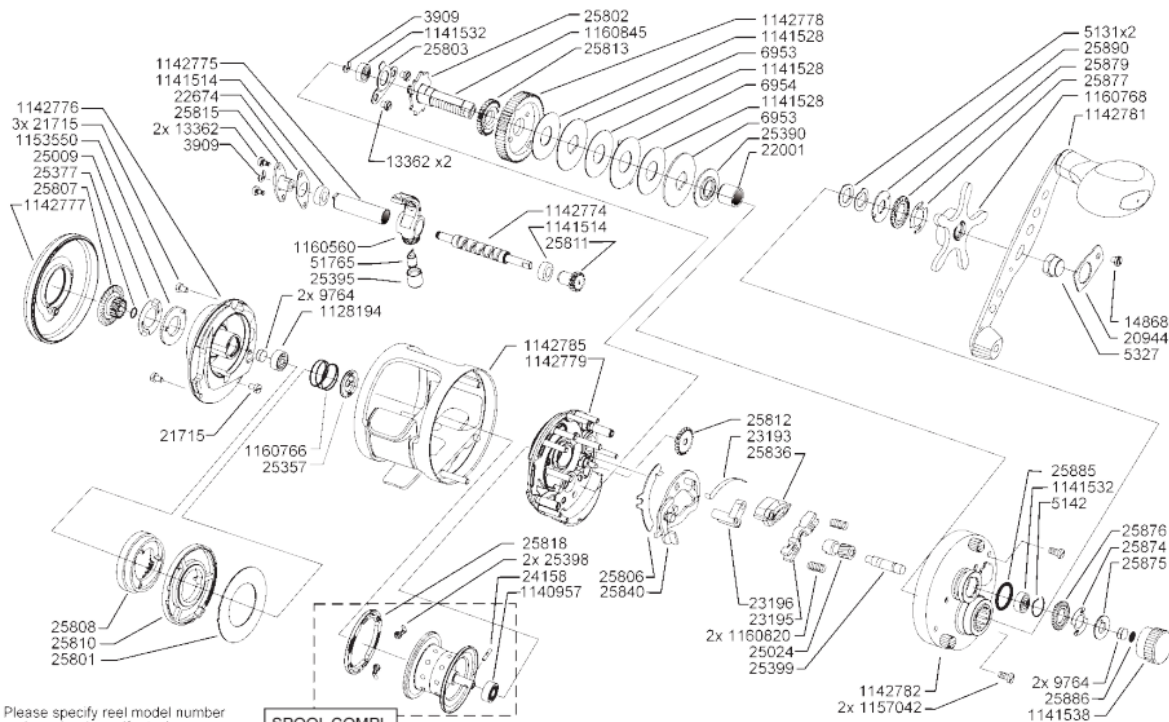

1141075 3600

OB)AMB.MORRUM ZX 3600LJ IVCB

Please specify reel model number and number in reelfoot when ordering parts

SPOOL COMPL. 1188117

Vid beställning av reservdelar bör

Amb ZX 3600 LJ IVCB

19 00

パーツID	パーツ名	価格
3909	RETAINER	¥200
5131	SPRING WASHER	¥200
5142	RETAINER	¥200
5327	HANDLE NUT	¥500
6953	FRICTION WASHER	¥200
6954	FRICTION WASHER	¥200
9764	WASHER	¥200
13362	SCREW	¥200
14868	SCREW	¥200
20944	NUT COVER	¥600
21715	SCREW	¥200
21715	SCREW	¥200
22001	HANDLE BUSHING	¥1,200
22674	LOCKING PLATE	¥300
23193	SPRING	¥200
23195	YOKE	¥600
23196	PIN HOLDER	¥600
24158	PIN	¥200
25009	BRAKE CLICK SPRING	¥500
25024	PINION GEAR	¥2,900
25357	BALL BEARING PLUG	¥200
25377	O-RING	¥200
25390	PLATE	¥600
25395	NUT	¥500
25398	BRAKE WEIGHT ARM	¥300
25399	PINION SHAFT	¥1,500
25801	BRAKE PLATE	¥600
25802	DRAIVE GEAR PLATE	¥200
25803	LOCK WASHER	¥600
25806	LINK ARM	¥600
25807	IVCB-DIAL	¥800
25808	IVCB-CAM	¥800
25810	BRAKE PLATE HOLDER	¥800
25811	COG WHEEL	¥200
25812	COG WHEEL	¥200
25813	COG WHEEL	¥200
25815	LOCKER BUSHING	¥300
25818	BRAKE WEIGHT HOLDER	¥300
25836	SPRING HOLDER	¥600
25840	LIFT PLATE	¥1,200
25874	BRAKE CLICK SPRING	¥500
25875	BRAKE CLICK RATCHET	¥500
25876	BRAKE CLICK RATCHET	¥200
25877	DRAG CLICK SPRING	¥500
25879	DRAG CLICK RATCHET	¥200
25885	O-RING	¥200
25886	CAP WASHER	¥200
25890	RATCHET HOLDER	¥500
51765	PILOT GUIDE	¥600
1128194	BALLBEARING	¥800

パーツID	パーツ名	価格
1140957	BALL BEARING	¥3,000
1141514	BALLBEARING	¥1,200
1141528	BRAKEWASHER	¥600
1141532	BALLBEARING	¥1,200
1141538	SPOOL CONTROL CAP	¥1,500
1142774	WORMSHAFT	¥2,500
1142775	TUBE FOR WORMSHAFT	¥1,500
1142776	INNER SIDEPLATE LEFT	¥2,000
1142777	OUTERSIDE PLATE LEFT	¥8,000
1142778	MAIN GEAR	¥4,000
1142779	INNER SIDEPLATE RIGHT	¥2,000
1142781	HANDLE	¥5,000
1142782	SIDEPLATE RIGHT	¥8,600
1142785	FRAME	¥16,000
1153550	CLICKPLATE	¥800
1157042	SCREW	¥200
1160560	LINE CARRIAGE	¥2,000
1160766	SPRING	¥200
1160768	STAR WHEEL	¥2,000
1160820	SPRING	¥200
1160845	MAIN GEAR BUSHING	¥2,000
1188117	SPOOL	¥8,700