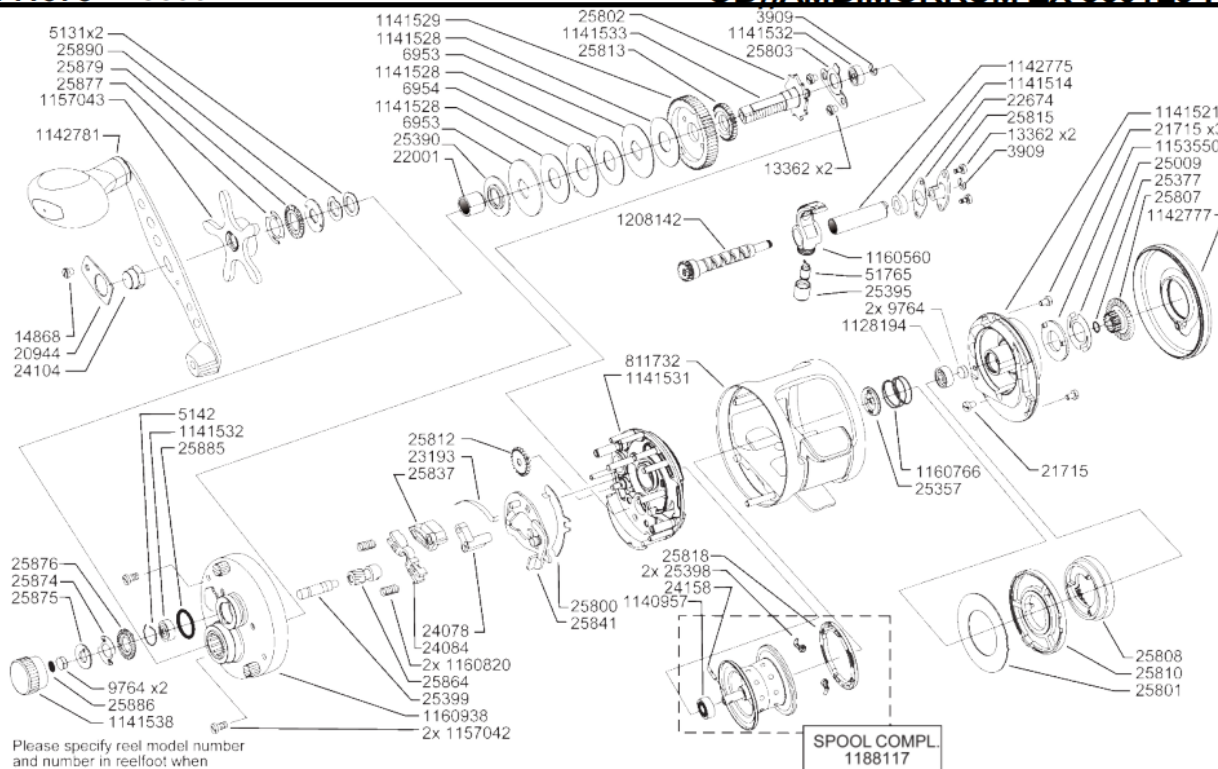

1141076 3600

OB)AMB.MORRUM ZX 3601LJ IVCB

Please specify reel model number and number in reelfoot when ordering parts

Vid beställning av reservdelar bör

Amb ZX 3601 LJ IVCB

19 00

パーツID	パーツ名	価格
3909	RETAINER	¥200
5131	SPRING WASHER	¥200
5142	RETAINER	¥200
6953	FRICTION WASHER	¥200
6954	FRICTION WASHER	¥200
9764	WASHER	¥200
13362	SCREW	¥200
14868	SCREW	¥200
20944	NUT COVER	¥600
21715	SCREW	¥200
21715	SCREW	¥200
22001	HANDLE BUSHING	¥1,200
22674	LOCKING PLATE	¥300
23193	SPRING	¥200
24078	PIN HOLDER	¥600
24084	YOKE	¥600
24104	HANDLE NUT	¥600
24158	PIN	¥200
25009	BRAKE CLICK SPRING	¥500
25357	BALL BEARING PLUG	¥200
25377	O-RING	¥200
25390	PLATE	¥600
25395	NUT	¥500
25398	BRAKE WEIGHT ARM	¥300
25399	PINION SHAFT	¥1,500
25800	LINK ARM	¥600
25801	BRAKE PLATE	¥600
25802	DRAIVE GEAR PLATE	¥200
25803	LOCK WASHER	¥600
25807	IVCB-DIAL	¥800
25808	IVCB-CAM	¥800
25810	BRAKE PLATE HOLDER	¥800
25812	COG WHEEL	¥200
25813	COG WHEEL	¥200
25815	LOCKER BUSHING	¥300
25818	BRAKE WEIGHT HOLDER	¥300
25837	SPRING HOLDER	¥600
25841	LIFT PLATE	¥1,200
25864	PINION GEAR	¥2,900
25874	BRAKE CLICK SPRING	¥500
25875	BRAKE CLICK RATCHET	¥500
25876	BRAKE CLICK RATCHET	¥200
25877	DRAG CLICK SPRING	¥500
25879	DRAG CLICK RATCHET	¥200
25885	O-RING	¥200
25886	CAP WASHER	¥200
25890	RATCHET HOLDER	¥500
51765	PILOT GUIDE	¥600
811732	FRAME	¥16,000
1128194	BALLBEARING	¥800

パーツID	パーツ名	価格
1140957	BALL BEARING	¥3,000
1141514	BALLBEARING	¥1,200
1141521	INNERPLATE RIGHT	¥2,000
1141528	BRAKEWASHER	¥600
1141529	MAIN GEAR	¥4,000
1141531	INNERPLATE LEFT	¥2,000
1141532	BALLBEARING	¥1,200
1141533	MAIN GEARBUSHING	¥2,000
1141538	SPOOL CONTROL CAP	¥1,500
1142775	TUBE FOR WORMSHAFT	¥1,500
1142777	OUTERSIDE PLATE LEFT	¥8,000
1142781	HANDLE	¥5,000
1153550	CLICKPLATE	¥800
1157042	SCREW	¥200
1157043	STAR WHEEL	¥2,000
1160560	LINE CARRIAGE	¥2,000
1160766	SPRING	¥200
1160820	SPRING	¥200
1160938	SIDEPLATE LEFT	¥8,600
1188117	SPOOL	¥8,700