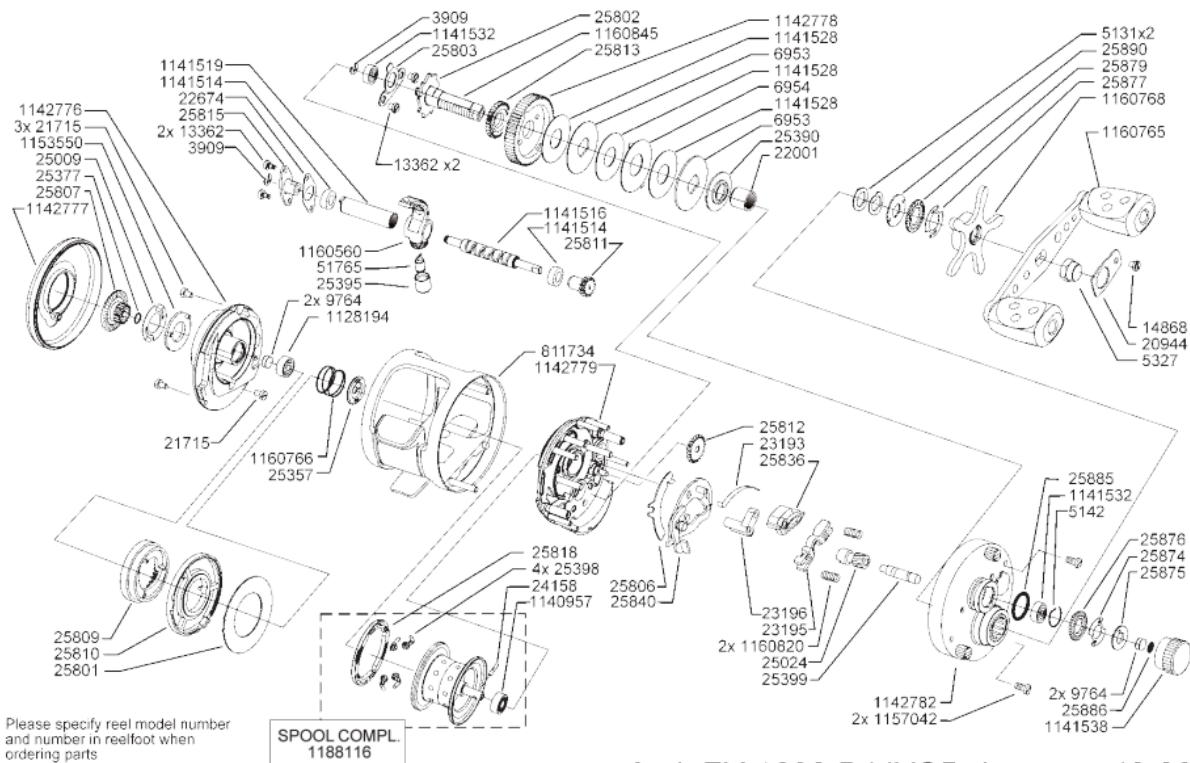

1156989 1600

OB))AMB.MORRUM ZX 1600BJ IVCB-4

Please specify reel model number and number in reelfoot when ordering parts
Vid beställning av reservdelar bör

SPOOL COMPL. 1188116

Amb ZX 1600 BJ IVCB-4 19 00

パーツID	パーツ名	価格
3909	RETAINER	¥200
5131	SPRING WASHER	¥200
5142	RETAINER	¥200
5327	HANDLE NUT	¥500
6953	FRICTION WASHER	¥200
6954	FRICTION WASHER	¥200
9764	WASHER	¥200
13362	SCREW	¥200
14868	SCREW	¥200
20944	NUT COVER	¥600
21715	SCREW	¥200
21715	SCREW	¥200
22001	HANDLE BUSHING	¥1,200
22674	LOCKING PLATE	¥300
23193	SPRING	¥200
23195	YOKE	¥600
23196	PIN HOLDER	¥600
24158	PIN	¥200
25009	BRAKE CLICK SPRING	¥500
25024	PINION GEAR	¥2,900
25357	BALL BEARING PLUG	¥200
25377	O-RING	¥200
25390	PLATE	¥600
25395	NUT	¥500
25398	BRAKE WEIGHT ARM	¥300
25399	PINION SHAFT	¥1,500
25801	BRAKE PLATE	¥600
25802	DRAIVE GEAR PLATE	¥200
25803	LOCK WASHER	¥600
25806	LINK ARM	¥600
25807	IVCB-DIAL	¥800
25809	IVCB-CAM	¥800
25810	BRAKE PLATE HOLDER	¥800
25811	COG WHEEL	¥200
25812	COG WHEEL	¥200
25813	COG WHEEL	¥200
25815	LOCKER BUSHING	¥300
25818	BRAKE WEIGHT HOLDER	¥300
25836	SPRING HOLDER	¥600
25840	LIFT PLATE	¥1,200
25874	BRAKE CLICK SPRING	¥500
25875	BRAKE CLICK RATCHET	¥500
25876	BRAKE CLICK RATCHET	¥200
25877	DRAG CLICK SPRING	¥500
25879	DRAG CLICK RATCHET	¥200
25885	O-RING	¥200
25886	CAP WASHER	¥200
25890	RATCHET HOLDER	¥500
51765	PILOT GUIDE	¥600
811734	FRAME	¥15,000

パーツID	パーツ名	価格
1128194	BALLBEARING	¥800
1140957	BALL BEARING	¥3,000
1141514	BALLBEARING	¥1,200
1141516	WORM SHAFT	¥2,500
1141519	TUBE WORMSHAFT	¥1,500
1141528	BRAKEWASHER	¥600
1141532	BALLBEARING	¥1,200
1141538	SPOOL CONTROL CAP	¥1,500
1142776	INNER SIDEPLATE LEFT	¥2,000
1142777	OUTERSIDE PLATE LEFT	¥8,000
1142778	MAIN GEAR	¥4,000
1142779	INNER SIDEPLATE RIGHT	¥2,000
1142782	SIDEPLATE RIGHT	¥8,600
1153550	CLICKPLATE	¥800
1157042	SCREW	¥200
1160560	LINE CARRIAGE	¥2,000
1160765	HANDLE	¥3,000
1160766	SPRING	¥200
1160768	STAR WHEEL	¥2,000
1160820	SPRING	¥200
1160845	MAIN GEAR BUSHING	¥2,000
1188116	SPOOL	¥8,700