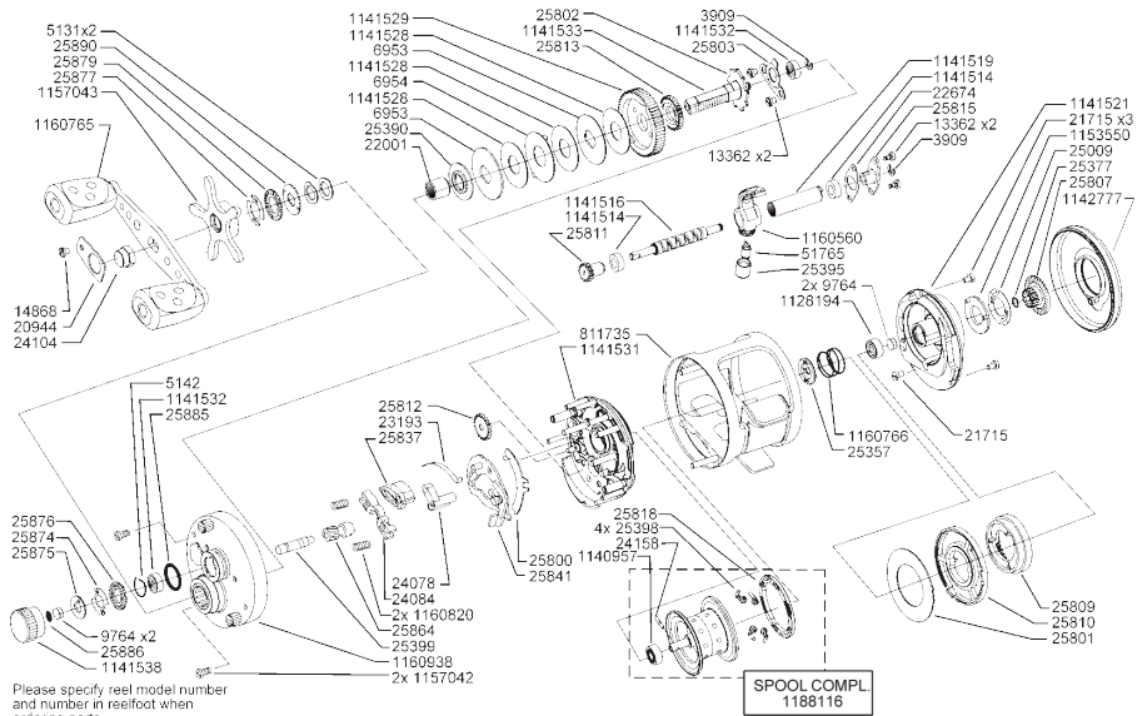

1156990 1600

OB))AMB.MORRUM ZX 1601BJ IVCB-4

Please specify reel model number and number in reelfoot when ordering parts

Vid beställning av reservdelar bör alltid rulltyp och nummerbeteckning under rullfoten anges