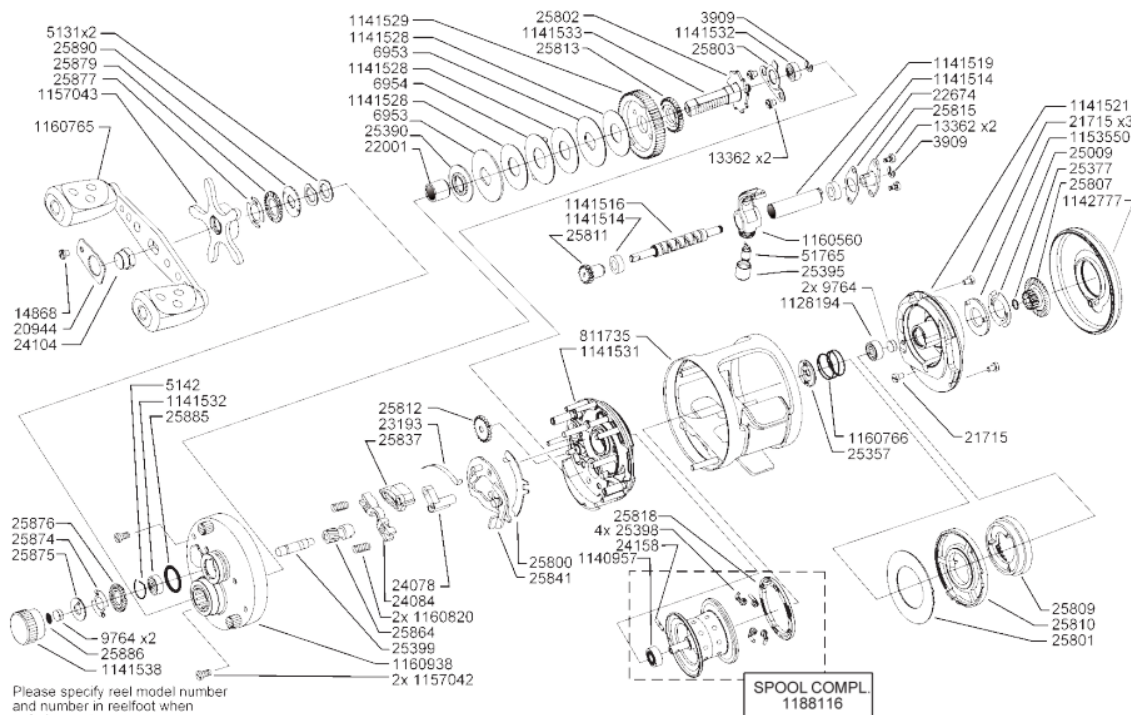

1156990 1600

OB))AMB.MORRUM ZX 1601BJ IVCB-4

Please specify reel model number and number in reelfoot when ordering parts

Vid beställning av reservdelar bör alltid rulltyp och nummerbeteckning under rullfoten anges

Amb ZX 1601 BJ IVCB-4

19 00

1156990 Black / Blue

34-12654-0

パーツID	パーツ名	価格
3909	RETAINER	¥200
5131	SPRING WASHER	¥200
5142	RETAINER	¥200
6953	FRICTION WASHER	¥200
6954	FRICTION WASHER	¥200
9764	WASHER	¥200
13362	SCREW	¥200
14868	SCREW	¥200
20944	NUT COVER	¥600
21715	SCREW	¥200
21715	SCREW	¥200
22001	HANDLE BUSHING	¥1,200
22674	LOCKING PLATE	¥300
23193	SPRING	¥200
24078	PIN HOLDER	¥600
24084	YOKE	¥600
24104	HANDLE NUT	¥600
24158	PIN	¥200
25009	BRAKE CLICK SPRING	¥500
25357	BALL BEARING PLUG	¥200
25377	O-RING	¥200
25390	PLATE	¥600
25395	NUT	¥500
25398	BRAKE WEIGHT ARM	¥300
25399	PINION SHAFT	¥1,500
25800	LINK ARM	¥600
25801	BRAKE PLATE	¥600
25802	DRAIVE GEAR PLATE	¥200
25803	LOCK WASHER	¥600
25807	IVCB-DIAL	¥800
25809	IVCB-CAM	¥800
25810	BRAKE PLATE HOLDER	¥800
25811	COG WHEEL	¥200
25812	COG WHEEL	¥200
25813	COG WHEEL	¥200
25815	LOCKER BUSHING	¥300
25818	BRAKE WEIGHT HOLDER	¥300
25837	SPRING HOLDER	¥600
25841	LIFT PLATE	¥1,200
25864	PINION GEAR	¥2,900
25874	BRAKE CLICK SPRING	¥500
25875	BRAKE CLICK RATCHET	¥500
25876	BRAKE CLICK RATCHET	¥200
25877	DRAG CLICK SPRING	¥500
25879	DRAG CLICK RATCHET	¥200
25885	O-RING	¥200
25886	CAP WASHER	¥200
25890	RATCHET HOLDER	¥500
51765	PILOT GUIDE	¥600
811735	FRAME	¥15,000