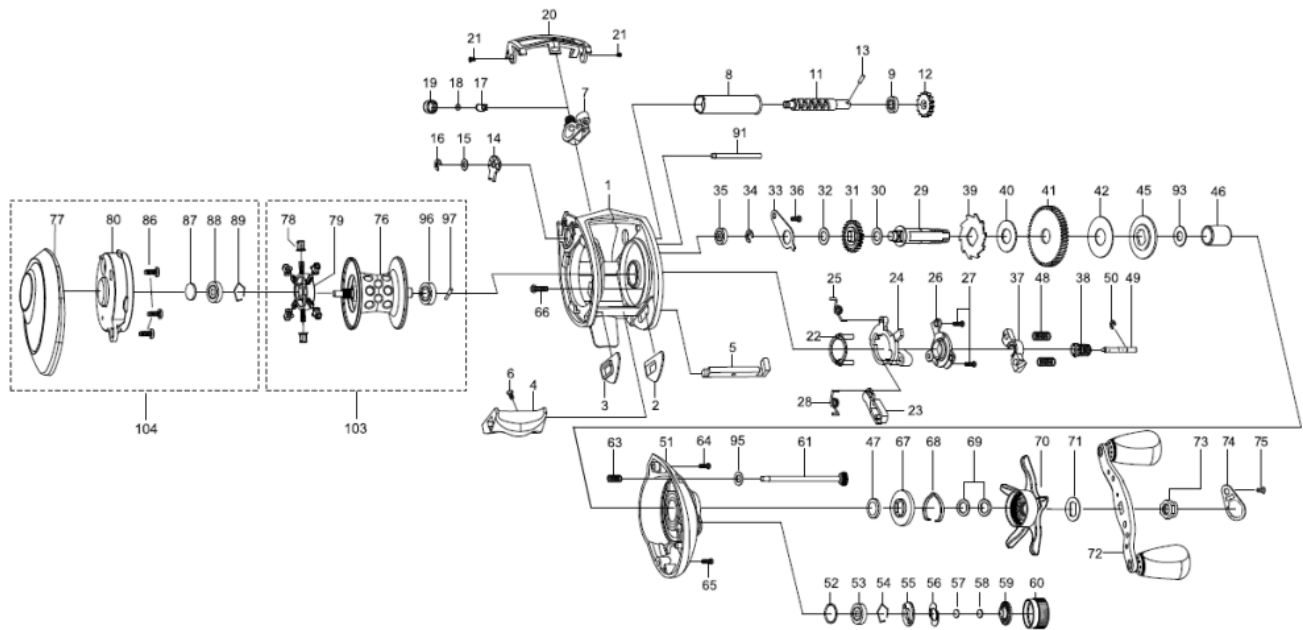

1161087 REVO

OB))REVO ELITEAKATSUKI

Please specify reel model number and number in reel foot when ordering parts.

Ambassadeur
REVO ELITE AKATSUKI 19 01

パーツID	パーツ名	価格	
1	1137322	FRAME	¥4,000
2	1125801	SLIDE WASHER	¥100
3	1125802	SLIDE WASHER	¥100
4	1125803	THUMBAR	¥300
5	1124745	THUMBAR SHAFT	¥150
6	1124746	THUMBAR SCREW	¥50
7	1125804	LINE GUIDE	¥500
8	1137750	LEVEL WIND TUBE	¥300
9	1132853	BALL BEARING	¥600
11	1132903	WORM SHAFT	¥1,500
12	1125732	WORM SHAFT GEAR	¥100
13	1125733	WORM SHAFT PIN	¥50
14	1125734	WORM SHAFT PIN HOLDER	¥70
15	1124178	WASHER	¥50
16	1124201	RETAINER	¥50
17	1125735	PAWL	¥300
18	1125736	WASHER	¥50
19	1129323	LINE GUIDE NUT	¥70
20	1137345	FRONT COVER	¥500
21	1125738	SCREW	¥50
22	1125739	YOKE HOLDER	¥100
23	1156749	KICK LEVER	¥150
24	1125741	LIFT CURVE	¥300
25	1125742	CLUTCH SPRING	¥50
26	1203786	KICK LEVER	¥300
27	1125744	SCREW	¥50
28	1125745	KICK LEVER SPRING	¥50
29	1192812	保証終了)MAIN GEAR SHAFT	¥1,000
30	1125747	WASHER	¥50
31	1125748	LEVEL WIND GEAR	¥100
32	1125749	WASHER	¥50
33	1125750	MAINGEAR SHAFT PLATE	¥200
34	1124201	RETAINER	¥50
35	1132857	BALL BEARING	¥600
36	1125752	SCREW	¥50
37	1125753	YOKE	¥100
38	1192814	PINION(7.1:1)	¥1,000
39	1125756	RATCHET	¥150
40	1125757	DRAG WASHER	¥200
41	1192816	保証終了)MAIN GEAR(7.1:1)	¥2,000
42	1139229	DRAG WASHER	¥70
45	1125763	PRESURE WASHER	¥150
46	1132916	IAR SLEEVE	¥200
47	1185778	DRAG SPACER	¥50
48	1116237	YOKE SPRING	¥50
49	1125766	PINION SHAFT	¥500
50	1116226	RETAINER	¥50
51	1192831	RIGHT SIDE PLATE	¥4,500
52	1185714	O-RING	¥50
53	1128194	BALLBEARING	¥800