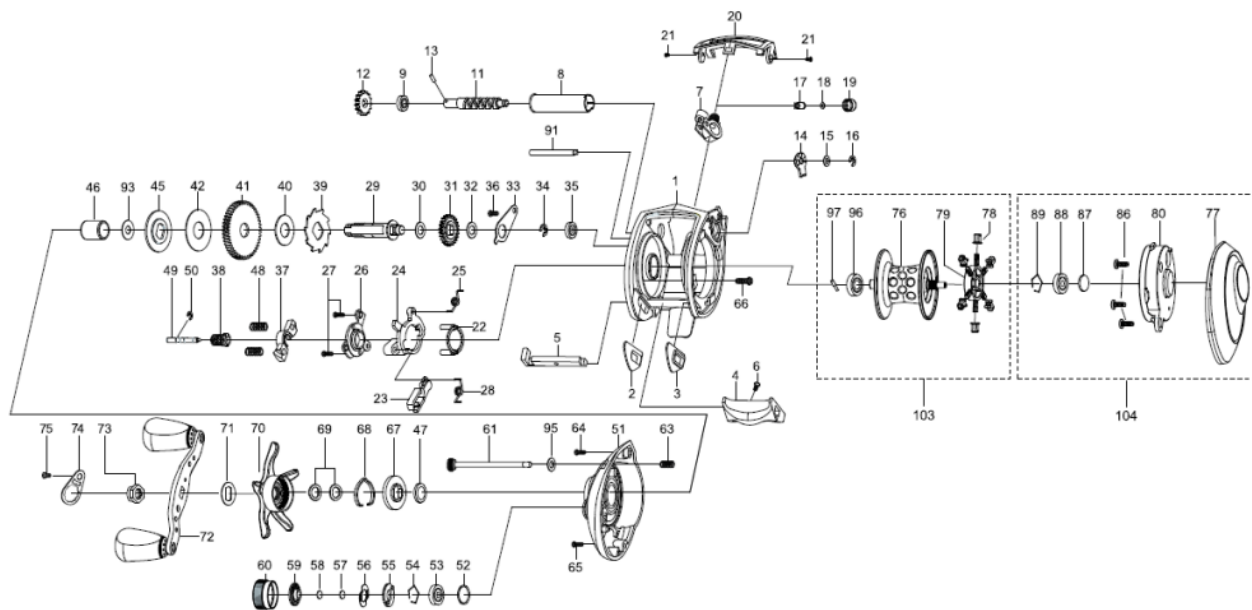

1161088 REVO

OB)AMB.REVO ELITEAKATSUKI-L

Please specify reel model number and number in reel foot when ordering parts.

請 記 載 部 品 名 前 列 記 載 部 品 名 後 部 品 名 記 載 部 品 名 後 部 品 名 記 載

**Ambassadeur
REVO ELITE AKATSUKI-L 19 01**

パーツID	パーツ名	価格
1	1137323 FRAME	¥4,000
2	1125801 SLIDE WASHER	¥100
3	1125802 SLIDE WASHER	¥100
4	1125803 THUMBAR	¥300
5	1127696 THUMBAR SHAFT	¥150
6	1124746 THUMBAR SCREW	¥50
7	1125804 LINE GUIDE	¥500
8	1137750 LEVEL WIND TUBE	¥300
9	1132853 BALL BEARING	¥600
11	1132903 WORM SHAFT	¥1,500
12	1125732 WORM SHAFT GEAR	¥100
13	1125733 WORM SHAFT PIN	¥50
14	1125734 WORM SHAFT PIN HOLDER	¥70
15	1124178 WASHER	¥50
16	1124201 RETAINER	¥50
17	1125735 PAWL	¥300
18	1125736 WASHER	¥50
19	1129323 LINE GUIDE NUT	¥70
20	1137345 FRONT COVER	¥500
21	1125738 SCREW	¥50
22	1125739 YOKE HOLDER	¥100
23	1156750 KICK LEVER	¥150
24	1127698 LIFT CURVE	¥300
25	1127699 CLUTCH SPRING	¥50
26	1203787 KICK LEVER	¥300
27	1125744 SCREW	¥50
28	1127701 KICK LEVER SPRING	¥50
29	1192813 保証終了)MAIN GEAR SHAFT	¥1,000
30	1125747 WASHER	¥50
31	1125748 LEVEL WIND GEAR	¥100
32	1125749 WASHER	¥50
33	1125750 MAINGEAR SHAFT PLATE	¥200
34	1124201 RETAINER	¥50
35	1132857 BALL BEARING	¥600
36	1125752 SCREW	¥50
37	1127703 YOKE	¥100
38	1192815 PINION GEAR-L(7.1:1)	¥1,000
39	1125756 RATCHET	¥150
40	1125757 DRAG WASHER	¥200
41	1192817 保証終了)MAIN GEAR(7.1:1)	¥2,000
42	1139229 DRAG WASHER	¥70
45	1125763 PRESURE WASHER	¥150
46	1132916 IAR SLEEVE	¥200
47	1185778 DRAG SPACER	¥50
48	1116237 YOKE SPRING	¥50
49	1125766 PINION SHAFT	¥500
50	1116226 RETAINER	¥50
51	1192832 GEAR SIDE COVER	¥4,500
52	1185714 O-RING	¥50
53	1128194 BALLBEARING	¥800