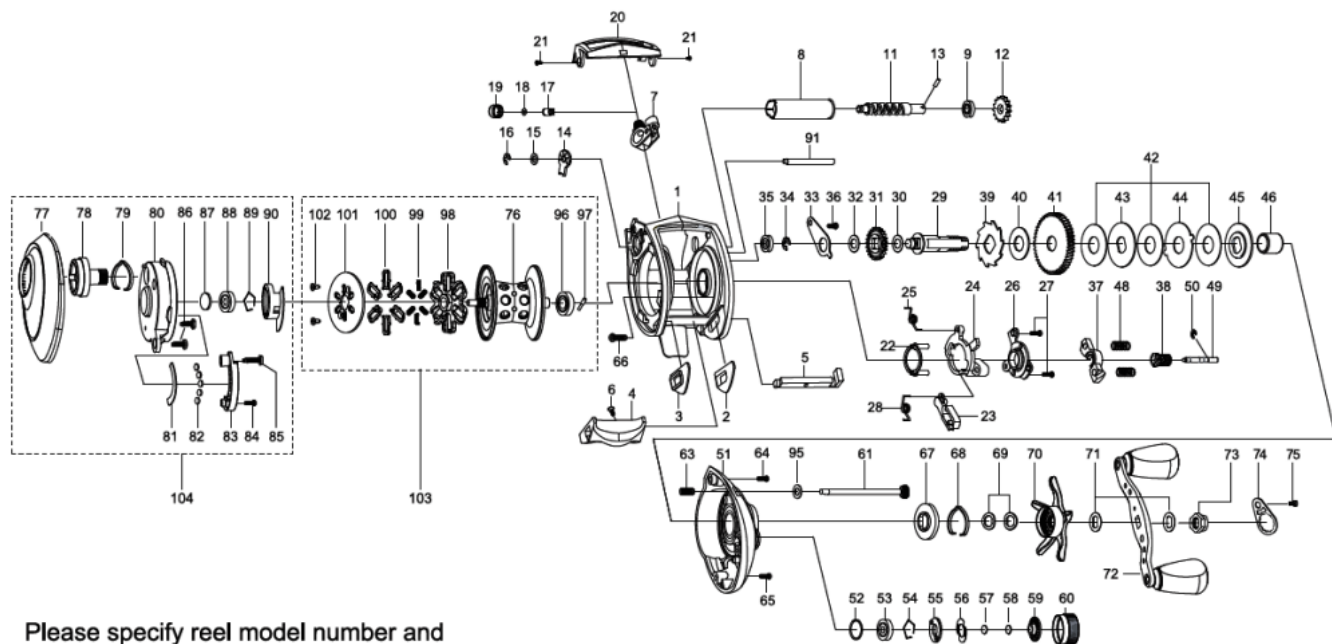

**1205751 REVO**

**OB))AMB.REVO ELITE IB**

Please specify reel model number and number in reel foot when ordering parts.

Vid beställning av reservdelar bör alltid

**Ambassadeur REVO ELITE IB 20 00**

パーツID	パーツ名	価格	
1	1214317	FRAME (K)	¥4,000
2	1125801	SLIDE WASHER	¥100
3	1125802	SLIDE WASHER	¥100
4	1251631	THUMBAR	¥300
5	1124745	THUMBAR SHAFT	¥150
6	1124746	THUMBAR SCREW	¥50
7	1125804	LINE GUIDE	¥500
8	1137750	LEVEL WIND TUBE	¥300
9	1132853	BALL BEARING	¥600
11	1132903	WORM SHAFT	¥1,500
12	1125732	WORM SHAFT GEAR	¥100
13	1125733	WORM SHAFT PIN	¥50
14	1125734	WORM SHAFT PIN HOLDER	¥70
15	1124178	WASHER	¥50
16	1124201	RETAINER	¥50
17	1125735	PAWL	¥300
18	1125736	WASHER	¥50
19	1129323	LINE GUIDE NUT	¥70
20	1252782	TI-COATED FRONT COVER (K)	¥500
21	1125738	SCREW	¥50
22	1125739	YOKE HOLDER	¥100
23	1156749	KICK LEVER	¥150
24	1125741	LIFT CURVE	¥300
25	1125742	CLUTCH SPRING	¥50
26	1203786	KICK LEVER	¥300
27	1125744	SCREW	¥50
28	1125745	KICK LEVER SPRING	¥50
29	1196826	MAIN GEAR SHAFT	¥1,200
30	1125747	WASHER	¥50
31	1125748	LEVEL WIND GEAR	¥100
32	1125749	WASHER	¥50
33	1125750	MAINGEAR SHAFT PLATE	¥200
34	1124201	RETAINER	¥50
35	1132857	BALL BEARING	¥600
36	1125752	SCREW	¥50
37	1125753	YOKE	¥100
38	1132914	PINION 6,4	¥1,000
39	1125756	RATCHET	¥150
40	1125757	DRAG WASHER	¥200
41	1185703	DRIVE GEAR	¥1,500
42	1125760	DRAG WASHER	¥200
43	1125761	D-WASHER	¥150
44	1125762	EAR WASHER	¥150
45	1125763	PRESURE WASHER	¥150
46	1132916	IAR SLEEVE	¥200
48	1116237	YOKE SPRING	¥50
49	1125766	PINION SHAFT	¥500
50	1116226	RETAINER	¥50
51	1214320	RIGHT SIDE PLATE	¥4,500
52	1185714	O-RING	¥50