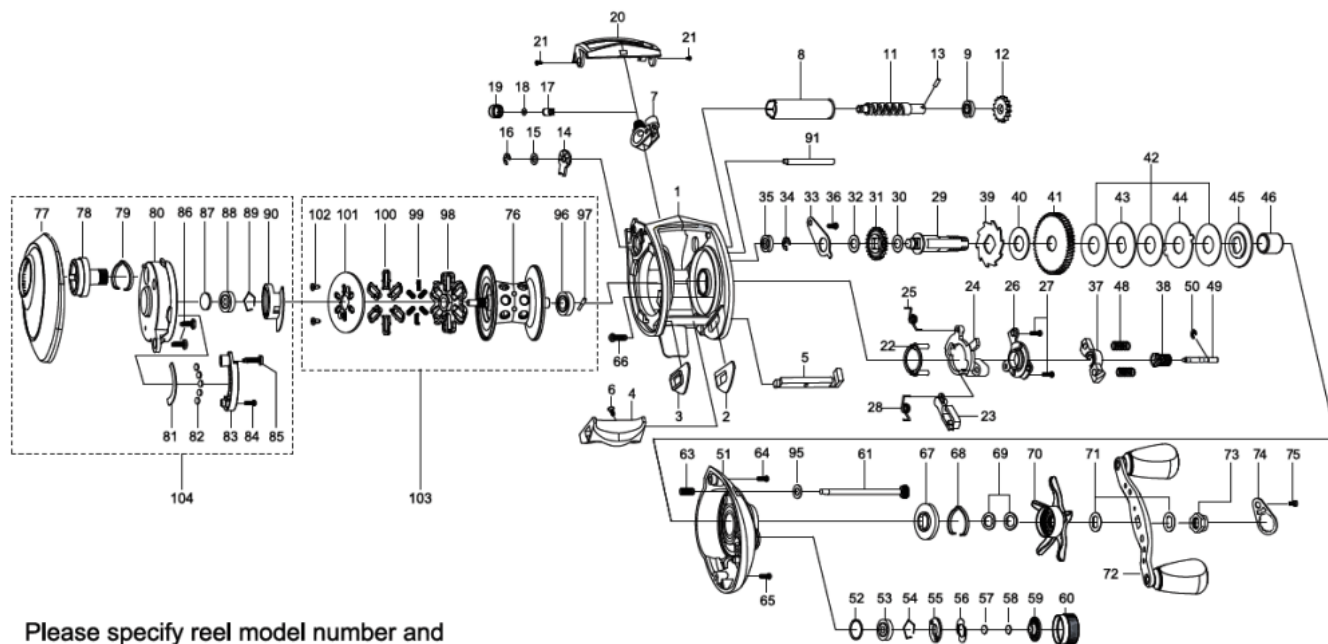

**1205751 REVO**

**OB))AMB.REVO ELITE IB**

Please specify reel model number and number in reel foot when ordering parts.

Vid beställning av reservdelar bör alltid

**Ambassadeur REVO ELITE IB 20 00**

パーツID	パーツ名	価格	
1	1214317	FRAME (K)	¥4,000
2	1125801	SLIDE WASHER	¥100
3	1125802	SLIDE WASHER	¥100
4	1251631	THUMBAR	¥300
5	1124745	THUMBAR SHAFT	¥150
6	1124746	THUMBAR SCREW	¥50
7	1125804	LINE GUIDE	¥500
8	1137750	LEVEL WIND TUBE	¥300
9	1132853	BALL BEARING	¥600
11	1132903	WORM SHAFT	¥1,500
12	1125732	WORM SHAFT GEAR	¥100
13	1125733	WORM SHAFT PIN	¥50
14	1125734	WORM SHAFT PIN HOLDER	¥70
15	1124178	WASHER	¥50
16	1124201	RETAINER	¥50
17	1125735	PAWL	¥300
18	1125736	WASHER	¥50
19	1129323	LINE GUIDE NUT	¥70
20	1252782	TI-COATED FRONT COVER (K)	¥500
21	1125738	SCREW	¥50
22	1125739	YOKE HOLDER	¥100
23	1156749	KICK LEVER	¥150
24	1125741	LIFT CURVE	¥300
25	1125742	CLUTCH SPRING	¥50
26	1203786	KICK LEVER	¥300
27	1125744	SCREW	¥50
28	1125745	KICK LEVER SPRING	¥50
29	1196826	MAIN GEAR SHAFT	¥1,200
30	1125747	WASHER	¥50
31	1125748	LEVEL WIND GEAR	¥100
32	1125749	WASHER	¥50
33	1125750	MAINGEAR SHAFT PLATE	¥200
34	1124201	RETAINER	¥50
35	1132857	BALL BEARING	¥600
36	1125752	SCREW	¥50
37	1125753	YOKE	¥100
38	1132914	PINION 6,4	¥1,000
39	1125756	RATCHET	¥150
40	1125757	DRAG WASHER	¥200
41	1185703	DRIVE GEAR	¥1,500
42	1125760	DRAG WASHER	¥200
43	1125761	D-WASHER	¥150
44	1125762	EAR WASHER	¥150
45	1125763	PRESURE WASHER	¥150
46	1132916	IAR SLEEVE	¥200
48	1116237	YOKE SPRING	¥50
49	1125766	PINION SHAFT	¥500
50	1116226	RETAINER	¥50
51	1214320	RIGHT SIDE PLATE	¥4,500
52	1185714	O-RING	¥50