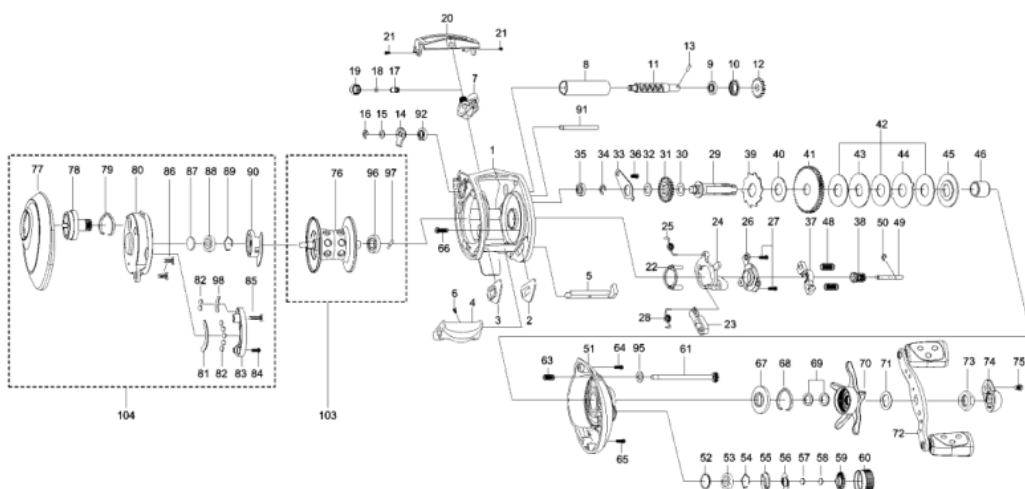

1227236 REVO

OB))REVO SX-HS (UPGRADE)

- 1 1125800
- 2 1125801
- 3 1125802
- 4 1125803
- 5 1124745
- 6 1124746
- 7 1125804
- 8 1124748
- 9 1125729
- 10 1125730
- 11 1125805
- 12 1125732
- 13 1125733
- 14 1125734
- 15 1124178
- 16 1124201
- 17 1125806
- 18 1125736
- 19 1129323
- 20 1125807
- 21 1125738
- 22 1125739
- 23 1156749
- 24 1125741
- 25 1125742
- 26 1203786
- 27 1125744
- 28 1125745
- 29 1196748
- 30 1125747
- 31 1125748
- 32 1125749
- 33 1125750
- 34 1124201
- 35 1116186
- 36 1125752
- 37 1125753
- 38 1135175
- 39 1125756
- 40 1125757
- 41 1125759
- 42 1125760
- 43 1125761
- 44 1125762
- 45 1125763
- 46 1132916
- 48 1116237
- 49 1125766
- 50 1116226
- 51 1196813
- 52 5230
- 53 1125827

Please specify reel model number and number in reel foot when ordering parts.

Vid beställning av reservdelar bör alltid rulltyp och nummerbeteckning under rullfoten anges

Ambassadeur REVO SX-HS 16 02 upgraded

1227236 34-12509-5

- 54 1104790
- 55 1125768
- 56 1125769
- 57 1125770
- 58 1125771
- 59 1125772
- 60 1125811
- 61 1125774
- 63 1125775
- 64 1125812
- 65 1125813
- 66 1125778
- 67 1125779
- 68 1125780
- 69 1117208
- 70 1196815
- 71 1185798
- 72 1196819
- 73 1125785
- 74 1125817
- 75 1117207
- 76 1196776
- 77 1125819
- 78 1125820
- 79 1125791
- 80 1125792
- 81 1125793
- 82 1116222
- 83 1192827
- 84 1116206
- 85 1125821
- 86 1125822
- 87 1125797
- 88 5230
- 89 1104790
- 90 1125798
- 91 1125799
- 92 1125729
- 95 1133903
- 96 1187620
- 97 1192826
- 98 1192828
- 103 1196777
- 104 1196778