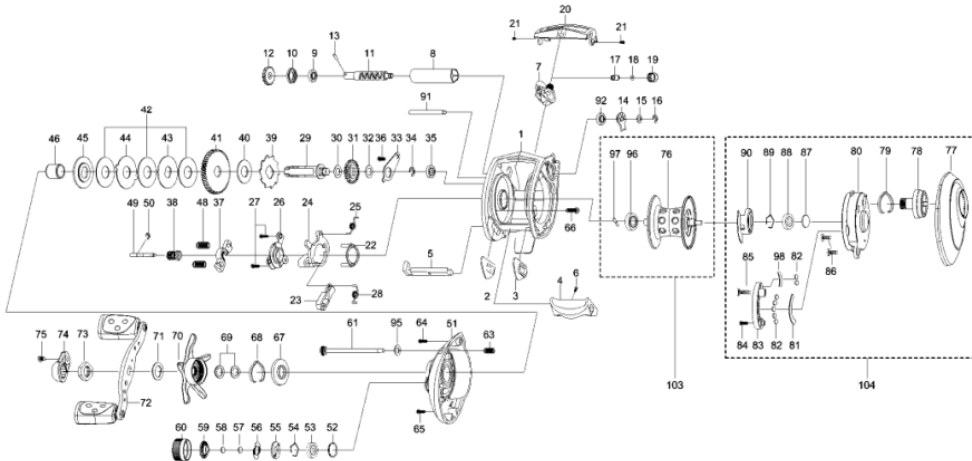

**1227237 REVO**

**(OB))REVO SX-HS-L (UPGRADE)**

- 1 1127694
- 2 1125801
- 3 1125802
- 4 1125803
- 5 1127696
- 6 1124746
- 7 1125804
- 8 1124748
- 9 1125729
- 10 1125730
- 11 1125805
- 12 1125732
- 13 1125733
- 14 1125734
- 15 1124178
- 16 1124201
- 17 1125806
- 18 1125736
- 19 1129323
- 20 1125807
- 21 1125738
- 22 1125739
- 23 1156750
- 24 1127698
- 25 1127699
- 26 1203787
- 27 1125744
- 28 1127701
- 29 1196759
- 30 1125747
- 31 1125748
- 32 1125749
- 33 1125750
- 34 1124201
- 35 1116186
- 36 1125752
- 37 1127703
- 38 1135176
- 39 1189341
- 40 1125757
- 41 1129572
- 42 1125760
- 43 1125761
- 44 1125762
- 45 1125763
- 46 1132916
- 48 1116237
- 49 1125766
- 50 1116226

- 51 1196814
- 52 5229
- 53 1125827
- 54 1104790
- 55 1125768
- 56 1125769
- 57 1125770
- 58 1125771
- 59 1125772
- 60 1125811
- 61 1125774
- 63 1125775
- 64 1125812
- 65 1125813
- 66 1125778
- 67 1125779
- 68 1125780
- 69 1117208
- 70 1196817
- 71 1185798
- 72 1196820
- 73 1127716
- 74 1125817
- 75 1117207
- 76 1196776
- 77 1127718
- 78 1125820
- 79 1125791
- 80 1127720
- 81 1125793
- 82 1116222
- 83 1192827
- 84 1116206
- 85 1125821
- 86 1125822
- 87 1125797
- 88 5230
- 89 1104790
- 90 1125798
- 91 1125799
- 92 1125729
- 95 1133903
- 96 1187620
- 97 1192826
- 98 1192828
- 103 1196777
- 104 1196780

Please specify reel model number and number in reel foot when ordering parts.

Vid beställning av reservdelar bör alltid rulltyp och nummerbeteckning under rullfoten anges

Ambassadeur **REVO SX-HS-L 17 02**  
upgrade