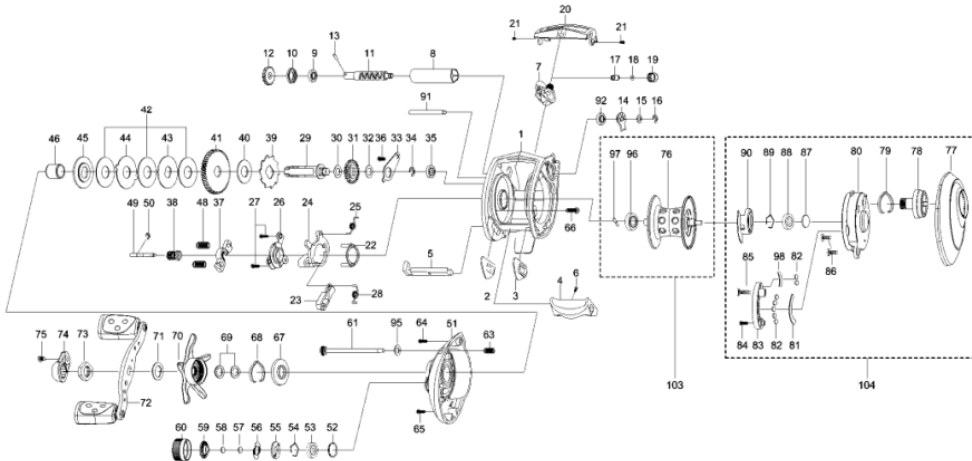

1227237 REVO

(OB))REVO SX-HS-L (UPGRADE)

- 1 1127694
- 2 1125801
- 3 1125802
- 4 1125803
- 5 1127696
- 6 1124746
- 7 1125804
- 8 1124748
- 9 1125729
- 10 1125730
- 11 1125805
- 12 1125732
- 13 1125733
- 14 1125734
- 15 1124178
- 16 1124201
- 17 1125806
- 18 1125736
- 19 1129323
- 20 1125807
- 21 1125738
- 22 1125739
- 23 1156750
- 24 1127698
- 25 1127699
- 26 1203787
- 27 1125744
- 28 1127701
- 29 1196759
- 30 1125747
- 31 1125748
- 32 1125749
- 33 1125750
- 34 1124201
- 35 1116186
- 36 1125752
- 37 1127703
- 38 1135176
- 39 1189341
- 40 1125757
- 41 1129572
- 42 1125760
- 43 1125761
- 44 1125762
- 45 1125763
- 46 1132916
- 48 1116237
- 49 1125766
- 50 1116226

- 51 1196814
- 52 5229
- 53 1125827
- 54 1104790
- 55 1125768
- 56 1125769
- 57 1125770
- 58 1125771
- 59 1125772
- 60 1125811
- 61 1125774
- 63 1125775
- 64 1125812
- 65 1125813
- 66 1125778
- 67 1125779
- 68 1125780
- 69 1117208
- 70 1196817
- 71 1185798
- 72 1196820
- 73 1127716
- 74 1125817
- 75 1117207
- 76 1196776
- 77 1127718
- 78 1125820
- 79 1125791
- 80 1127720
- 81 1125793
- 82 1116222
- 83 1192827
- 84 1116206
- 85 1125821
- 86 1125822
- 87 1125797
- 88 5230
- 89 1104790
- 90 1125798
- 91 1125799
- 92 1125729
- 95 1133903
- 96 1187620
- 97 1192826
- 98 1192828
- 103 1196777
- 104 1196780

Please specify reel model number and number in reel foot when ordering parts.

Vid beställning av reservdelar bör alltid rulltyp och nummerbeteckning under rullfoten anges

Ambassadeur **REVO SX-HS-L 17 02**
upgrade