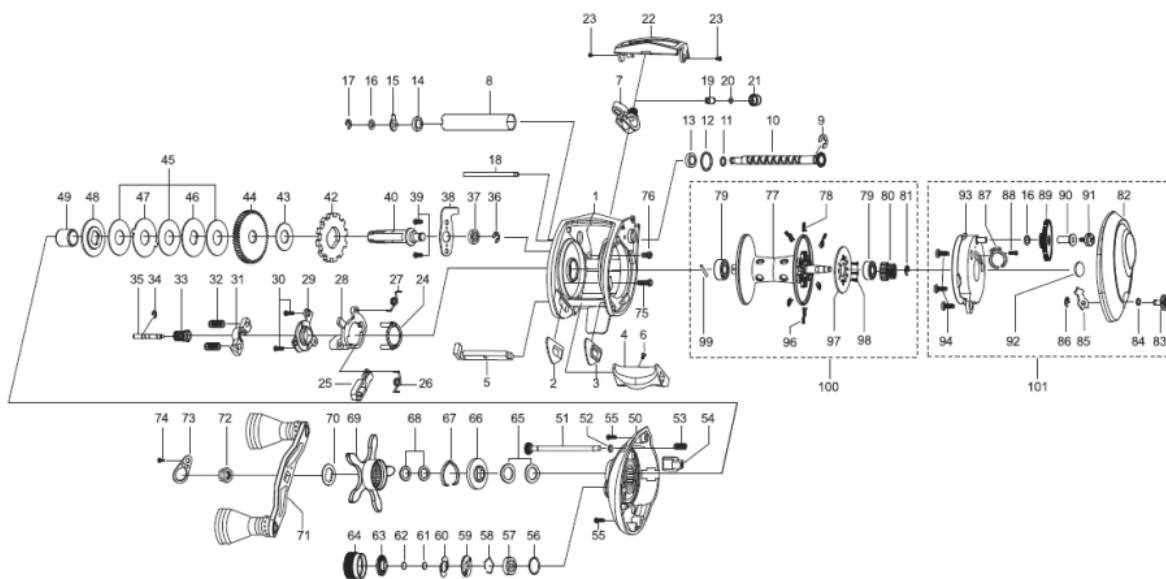

1239095 REVO

OB))REVO BIGSHOOTER HS-L

Please specify reel model number and number in reel foot when ordering parts.

Vid beställning av reservdelar bör alltid

Ambassadeur

REVO BIGSHOOTER HS-L 21 00

パーツID	パーツ名	価格
1	1208101 FRAME (K)	¥8,000
2	1203373 SLIDE WASHER	¥160
3	1203372 SLIDE WASHER	¥160
4	1144178 THUMB BAR	¥300
5	1144242 CLUTCH LINK	¥160
6	1124746 THUMBAR SCREW	¥50
7	1203374 LINE GUIDE	¥500
8	1144181 LEVEL WIND TUBE	¥300
9	1144182 RETAINER	¥160
10	1144183 WORM SHAFT	¥2,000
11	1144184 WASHER	¥160
12	1144185 WASHER	¥50
13	1144186 BALL BEARING	¥600
14	1132853 BALL BEARING	¥600
15	1125734 WORM SHAFT PIN HOLDER	¥70
16	1124178 WASHER	¥50
17	1124201 RETAINER	¥50
18	1144187 LINE GUIDE SHAFT	¥160
19	1144188 PAWL	¥300
20	1125736 WASHER	¥50
21	1144189 LINE GUIDE NUT	¥200
22	1208102 FRONT COVER (K)	¥500
23	1125738 SCREW	¥50
24	1125739 YOKE HOLDER	¥100
25	1156750 KICK LEVER	¥150
26	1290819 KICK LEVER SPRING	¥160
27	1127699 CLUTCH SPRING	¥50
28	1127698 LIFT CURVE	¥300
29	1127700 CLUTCH PLATE	¥300
30	1125744 SCREW	¥50
31	1127703 YOKE	¥100
32	1203376 YOKE SPRING	¥50
33	1245801 PINION(K)	¥1,000
34	1116226 RETAINER	¥50
35	1125766 PINION SHAFT	¥500
36	1124201 RETAINER	¥50
37	1132857 BALL BEARING	¥600
38	1144192 MAIN GEAR SHAFT PLATE(K)	¥1,200
39	1125752 SCREW	¥50
40	1144245 MAIN GEAR SHAF (K)	¥1,200
42	1144195 RATCHET	¥150
43	1144196 DRAG WASHER	¥160
44	1245802 DRIVE GEAR	¥1,500
45	1204950 Carbon washer	¥200
46	1204951 D WASHER	¥150
47	1204952 A WASHER	¥150
48	1204953 PRESSURE WASHER	¥150
49	1144202 IAR SLEEVE	¥200
50	1245804 GEAR SIDE PLATE	¥3,000
51	1144204 CAM LOCK SCREW	¥200