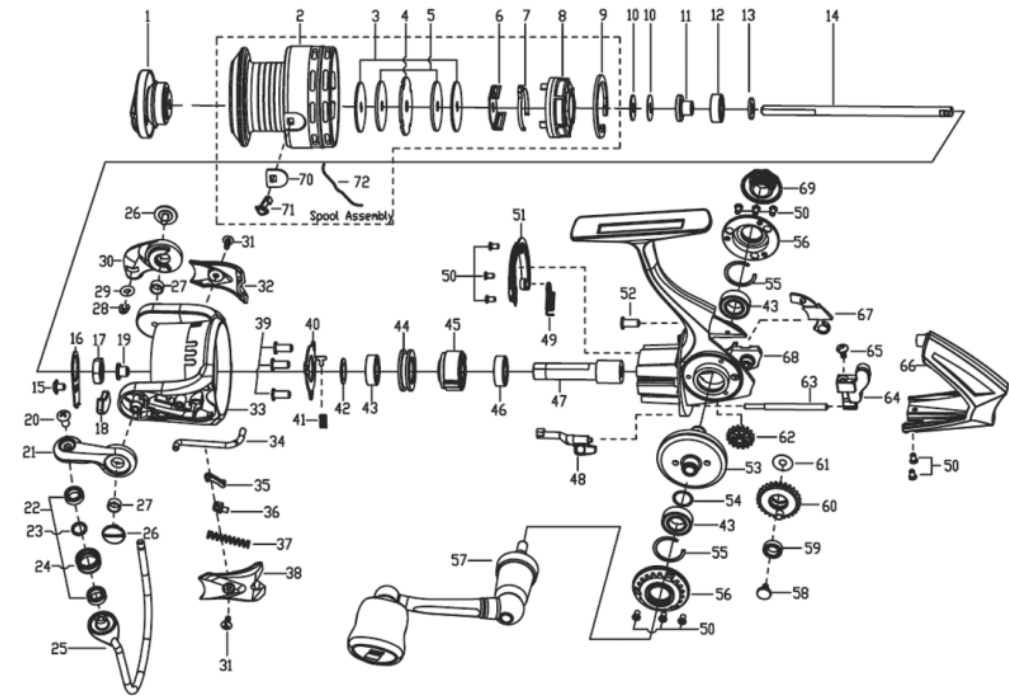

1253590 RAYREX

OBJ)RAYREX2000SH

- 1 1259456 • ITEM 番号 #10 のワッシャーは調整出荷の為、数量及び厚みが
- 2 1259458 製品と展開図では異なる場合があります。
- 3 1259459 • パーツご購入は、厚みの違いの 2 種類から選べます。
- 4 1259460 1178953=0.5mm 厚、1178954=0.3mm 厚

RAYREX 2000SH

- 5 1126368
- 6 1252692
- 7 1252693
- 8 1252694
- 9 1252696
- 10 1178953
- 10 1178954
- 11 1252698
- 12 1252699
- 13 1252700
- 14 1259461
- 15 1126258
- 16 1252702
- 17 1259462
- 18 1252703
- 19 1259463
- 20 1126261
- 21 1259464
- 22 1112125
- 23 1110165
- 24 1259465
- 25 1252706
- 26 1126379
- 27 1188261
- 28 1252707
- 29 1252708
- 30 1259466
- 31 1125962
- 32 1252710
- 33 1259467
- 34 1252712
- 35 1252713