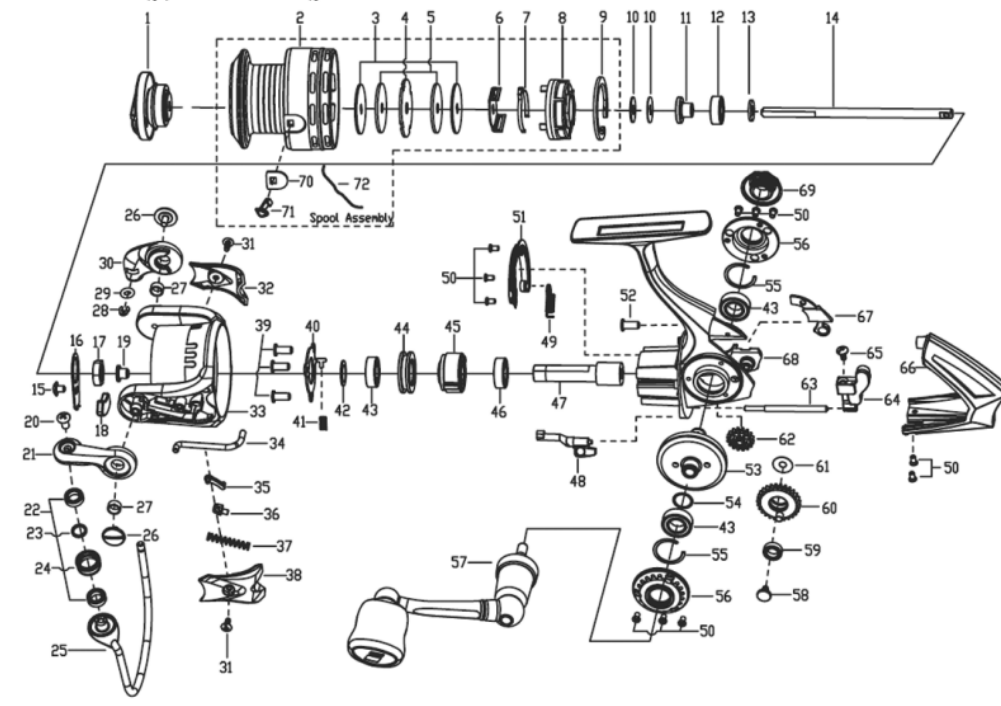

1253590 RAYREX

OBJ)RAYREX2000SH

- 1 1259456 • ITEM 番号 #10 のワッシャーは調整出荷の為、数量及び厚みが
- 2 1259458 製品と展開図では異なる場合があります。
- 3 1259459 • パーツご購入は、厚みの違いの 2 種類から選べます。
- 4 1259460 1178953=0.5mm 厚、1178954=0.3mm 厚

RAYREX 2000SH

- 5 1126368
- 6 1252692
- 7 1252693
- 8 1252694
- 9 1252696
- 10 1178953
- 10 1178954
- 11 1252698
- 12 1252699
- 13 1252700
- 14 1259461
- 15 1126258
- 16 1252702
- 17 1259462
- 18 1252703
- 19 1259463
- 20 1126261
- 21 1259464
- 22 1112125
- 23 1110165
- 24 1259465
- 25 1252706
- 26 1126379
- 27 1188261
- 28 1252707
- 29 1252708
- 30 1259466
- 31 1125962
- 32 1252710
- 33 1259467
- 34 1252712
- 35 1252713

パーツID	パーツ名	価格
1	DRAG KNOB ASSEMBLY	¥2,000
1A	SPOOL ASSEMBLY	¥3,900
2	SPOOL	¥1,600
3	KEYED WASHER	¥200
4	SPOOL WASHER	¥200
5	WASHER	¥110
6	CLICKER HOLDER	¥200
7	SPOOL CLICKER	¥200
8	SPOOL BOTTOM	¥300
9	RETAINING CLIP	¥160
10	WASHER	¥160
10	SPARE WASHER	¥160
11	MAINSHAFT SLEEVE	¥300
12	BEARING	¥600
13	MAINSHAFT WASHER	¥160
14	MAIN SHAFT	¥800
15	SCREW	¥50
16	ROTOR SET PLATE	¥160
17	ROTOR NUT	¥160
18	BALANCE WEIGHT	¥160
19	POM BUSHING	¥160
20	SCREW	¥50
21	BAIL ARM	¥400
22	BALL BEARING	¥600
23	WASHER	¥50
24	LINE ROLLER	¥400
25	BAIL ASSEMBLY	¥1,000
26	SCREW	¥100
27	BUSHING	¥160
28	E-CLIP	¥160
29	O-RING	¥160
30	BAIL HOLDER	¥300
31	SCREW	¥160
32	BAIL HOLDER COVER	¥300
33	ROTOR	¥1,400
34	TRIP BAR	¥160
35	TRIP LINKAGE	¥160
36	BAIL SLIDER	¥100
37	SPRING	¥50
38	BAIL ARM COVER	¥300
39	SCREW	¥50
40	PINION COVER	¥200
41	CLUTCH SPRING	¥160
42	WASHER	¥50
43	BEARING 7X13X4	¥800
44	BEARING HOLDER	¥400
45	CLUTCH ASSEMBLY	¥800
46	BEARING 7X13X4	¥800
47	PINION	¥500
48	CLUTCH SWITCH	¥200