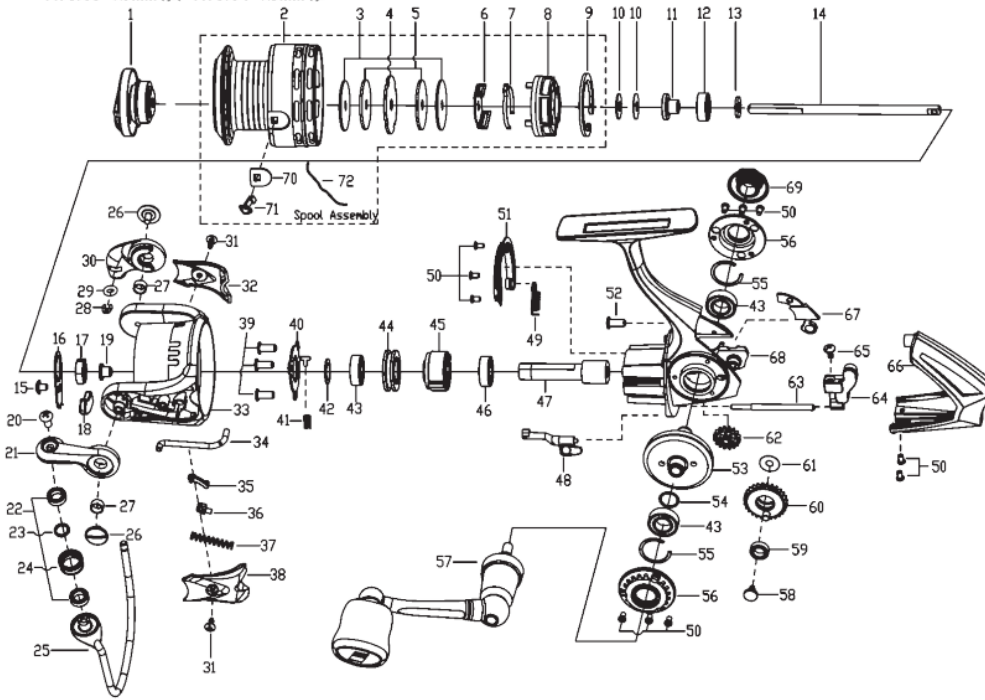

・ ITEM 番号 #10 のワッシャーは調整出荷の為、数量及び厚みが製品と展開図では異なる場合があります。  
 ・ パーツご購入は、厚みの違いの2種類から選べます。  
 1178953=0.5mm 厚、 1178954=0.3mm 厚

- 36 1126272
- 37 1119106
- 38 1252714
- 39 1126326
- 40 1252715
- 41 1252716
- 42 1114764
- 43 1259471
- 44 1252718
- 45 1252719
- 46 1259471
- 47 1252720
- 48 1259472
- 49 1252722
- 50 1252723
- 51 1252724
- 52 1085342
- 53 1252725
- 54 1085287
- 55 1252726
- 56 1252727
- 57 1259473
- 58 1252729
- 59 1108938
- 60 1252730
- 61 1252731
- 62 1252732
- 63 1252733
- 64 1252734
- 65 1126275
- 66 1252749
- 67 1259474
- 68 1259475
- 69 1252738
- 70 1259476
- 71 1252739
- 72 1252740

パーツID	パーツ名	価格
1	DRAG KNOB ASSEMBLY	¥2,000
1A	SPOOL ASSEMBLY	¥4,100
2	SPOOL	¥1,800
3	KEYED WASHER	¥200
4	SPOOL WASHER	¥200
5	WASHER	¥110
6	CLICKER HOLDER	¥200
7	SPOOL CLICKER	¥200
8	SPOOL BOTTOM	¥300
9	RETAINING CLIP	¥160
10	WASHER	¥160
10	SPARE WASHER	¥160
11	MAINSHAFT SLEEVE	¥300
12	BEARING	¥600
13	MAINSHAFT WASHER	¥160
14	MAIN SHAFT	¥800
15	SCREW	¥50
16	ROTOR SET PLATE	¥160
17	ROTOR NUT	¥160
18	BALANCE WEIGHT	¥160
19	POM BUSHING	¥160
20	SCREW	¥50
21	BAIL ARM	¥400
22	BALL BEARING	¥600
23	WASHER	¥50
24	LINE ROLLER	¥400
25	BAIL ASSEMBLY	¥1,000
26	SCREW	¥100
27	BUSHING	¥160
28	E-CLIP	¥160
29	O-RING	¥160
30	BAIL HOLDER	¥300
31	SCREW	¥160
32	BAIL HOLDER COVER	¥300
33	ROTOR	¥1,600
34	TRIP BAR	¥200
35	TRIP LINKAGE	¥160
36	BAIL SLIDER	¥100
37	SPRING	¥50
38	BAIL ARM COVER	¥300
39	SCREW	¥50
40	PINION COVER	¥200
41	CLUTCH SPRING	¥160
42	WASHER	¥50
43	BEARING 7X13X4	¥800
44	BEARING HOLDER	¥400
45	CLUTCH ASSEMBLY	¥800
46	BEARING 7X13X4	¥800
47	PINION	¥500
48	CLUTCH SWITCH	¥200