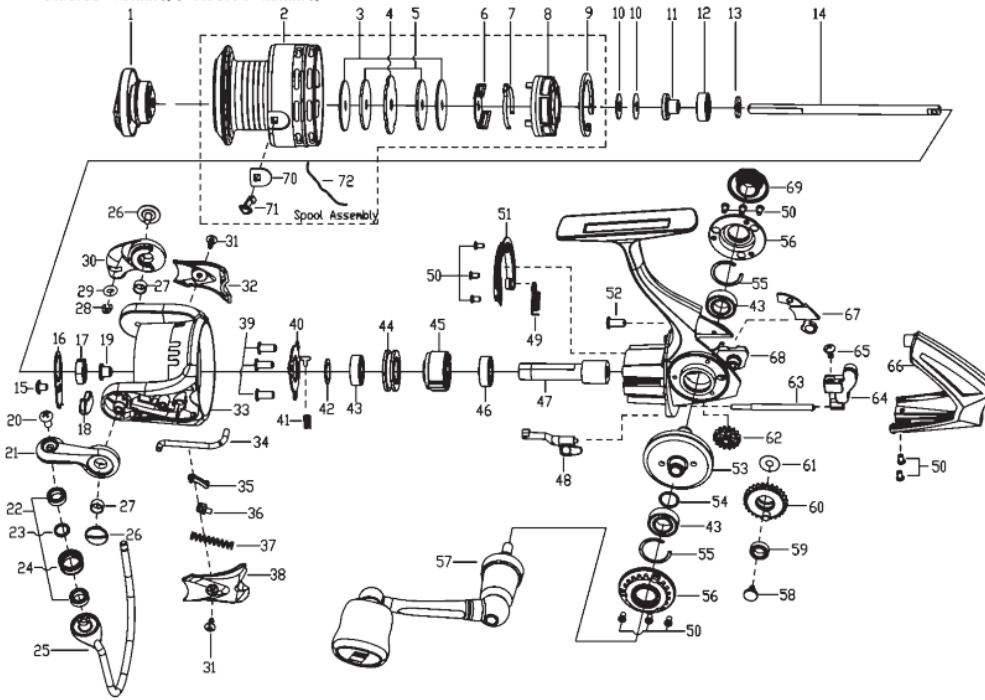

・ ITEM 番号 #10 のワッシャーは調整出荷の為、数量及び厚みが製品と展開図では異なる場合があります。
 ・ パーツご購入は、厚みの違いの2種類から選べます。
 1178953=0.5mm 厚、 1178954=0.3mm 厚

- 36 1126272
- 37 1119106
- 38 1252714
- 39 1126326
- 40 1252715
- 41 1252716
- 42 1114764
- 43 1259471
- 44 1252718
- 45 1252719
- 46 1259471
- 47 1252720
- 48 1259472
- 49 1252722
- 50 1252723
- 51 1252724
- 52 1085342
- 53 1252725
- 54 1085287
- 55 1252726
- 56 1252727
- 57 1259473
- 58 1252729
- 59 1108938
- 60 1252730
- 61 1252731
- 62 1252732
- 63 1252733
- 64 1252734
- 65 1126275
- 66 1252749
- 67 1259474
- 68 1259475
- 69 1252738
- 70 1259476
- 71 1252739
- 72 1252740

パーツID	パーツ名	価格
1	DRAG KNOB ASSEMBLY	¥2,000
1A	SPOOL ASSEMBLY	¥4,100
2	SPOOL	¥1,800
3	KEYED WASHER	¥200
4	SPOOL WASHER	¥200
5	WASHER	¥110
6	CLICKER HOLDER	¥200
7	SPOOL CLICKER	¥200
8	SPOOL BOTTOM	¥300
9	RETAINING CLIP	¥160
10	WASHER	¥160
10	SPARE WASHER	¥160
11	MAINSHAFT SLEEVE	¥300
12	BEARING	¥600
13	MAINSHAFT WASHER	¥160
14	MAIN SHAFT	¥800
15	SCREW	¥50
16	ROTOR SET PLATE	¥160
17	ROTOR NUT	¥160
18	BALANCE WEIGHT	¥160
19	POM BUSHING	¥160
20	SCREW	¥50
21	BAIL ARM	¥400
22	BALL BEARING	¥600
23	WASHER	¥50
24	LINE ROLLER	¥400
25	BAIL ASSEMBLY	¥1,000
26	SCREW	¥100
27	BUSHING	¥160
28	E-CLIP	¥160
29	O-RING	¥160
30	BAIL HOLDER	¥300
31	SCREW	¥160
32	BAIL HOLDER COVER	¥300
33	ROTOR	¥1,600
34	TRIP BAR	¥200
35	TRIP LINKAGE	¥160
36	BAIL SLIDER	¥100
37	SPRING	¥50
38	BAIL ARM COVER	¥300
39	SCREW	¥50
40	PINION COVER	¥200
41	CLUTCH SPRING	¥160
42	WASHER	¥50
43	BEARING 7X13X4	¥800
44	BEARING HOLDER	¥400
45	CLUTCH ASSEMBLY	¥800
46	BEARING 7X13X4	¥800
47	PINION	¥500
48	CLUTCH SWITCH	¥200