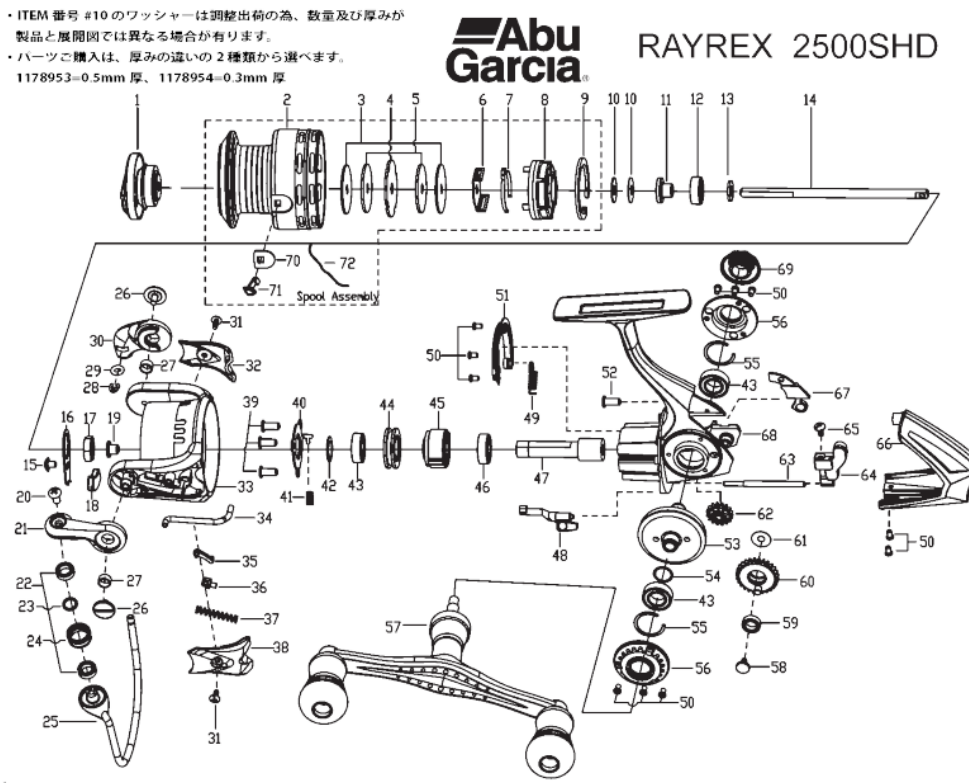

1253593 RAYREX

OB))RAYREX2500SHD

- 1 1259456
- 1259480
- 2 1259481
- 3 1259459
- 4 1259460
- 5 1126368
- 6 1252692
- 7 1252693
- 8 1252694
- 9 1252696
- 10 1178953
- 10 1178954
- 11 1252698
- 12 1252699
- 13 1252700
- 14 1259461
- 15 1126258
- 16 1252702
- 17 1259462
- 18 1252745
- 19 1259463
- 20 1126261
- 21 1259464
- 22 1112125
- 23 1110165
- 24 1259465
- 25 1252746
- 26 1126379
- 27 1188261
- 28 1252707
- 29 1252708
- 30 1259466
- 31 1125962
- 32 1252710
- 33 1259470
- 34 1252748
- 35 1252713

- 36 1126272
- 37 1119106
- 38 1252714
- 39 1126326
- 40 1252715
- 41 1252716
- 42 1114764
- 43 1259471
- 44 1252718
- 45 1252719
- 46 1259471
- 47 1252720
- 48 1259472
- 49 1252722
- 50 1252723
- 51 1252724
- 52 1085342
- 53 1252725
- 54 1085287
- 55 1252726
- 56 1252727
- 57 1259482
- 58 1252729
- 59 1108938
- 60 1252730
- 61 1252731
- 62 1252732
- 63 1252733
- 64 1252734
- 65 1126275
- 66 1252749
- 67 1259474
- 68 1259475
- 69 1252738
- 70 1259476
- 71 1252739
- 72 1252740

パーツID	パーツ名	価格
1	DRAG KNOB ASSEMBLY	¥2,000
1A	SPOOL ASSEMBLY	¥4,100
2	SPOOL	¥1,800
3	KEYED WASHER	¥200
4	SPOOL WASHER	¥200
5	WASHER	¥110
6	CLICKER HOLDER	¥200
7	SPOOL CLICKER	¥200
8	SPOOL BOTTOM	¥300
9	RETAINING CLIP	¥160
10	WASHER	¥160
10	SPARE WASHER	¥160
11	MAINSHAFT SLEEVE	¥300
12	BEARING	¥600
13	MAINSHAFT WASHER	¥160
14	MAIN SHAFT	¥800
15	SCREW	¥50
16	ROTOR SET PLATE	¥160
17	ROTOR NUT	¥160
18	BALANCE WEIGHT	¥160
19	POM BUSHING	¥160
20	SCREW	¥50
21	BAIL ARM	¥400
22	BALL BEARING	¥600
23	WASHER	¥50
24	LINE ROLLER	¥400
25	BAIL ASSEMBLY	¥1,000
26	SCREW	¥100
27	BUSHING	¥160
28	E-CLIP	¥160
29	O-RING	¥160
30	BAIL HOLDER	¥300
31	SCREW	¥160
32	BAIL HOLDER COVER	¥300
33	ROTOR	¥1,600
34	TRIP BAR	¥200
35	TRIP LINKAGE	¥160
36	BAIL SLIDER	¥100
37	SPRING	¥50
38	BAIL ARM COVER	¥300
39	SCREW	¥50
40	PINION COVER	¥200
41	CLUTCH SPRING	¥160
42	WASHER	¥50
43	BEARING 7X13X4	¥800
44	BEARING HOLDER	¥400
45	CLUTCH ASSEMBLY	¥800
46	BEARING 7X13X4	¥800
47	PINION	¥500
48	CLUTCH SWITCH	¥200