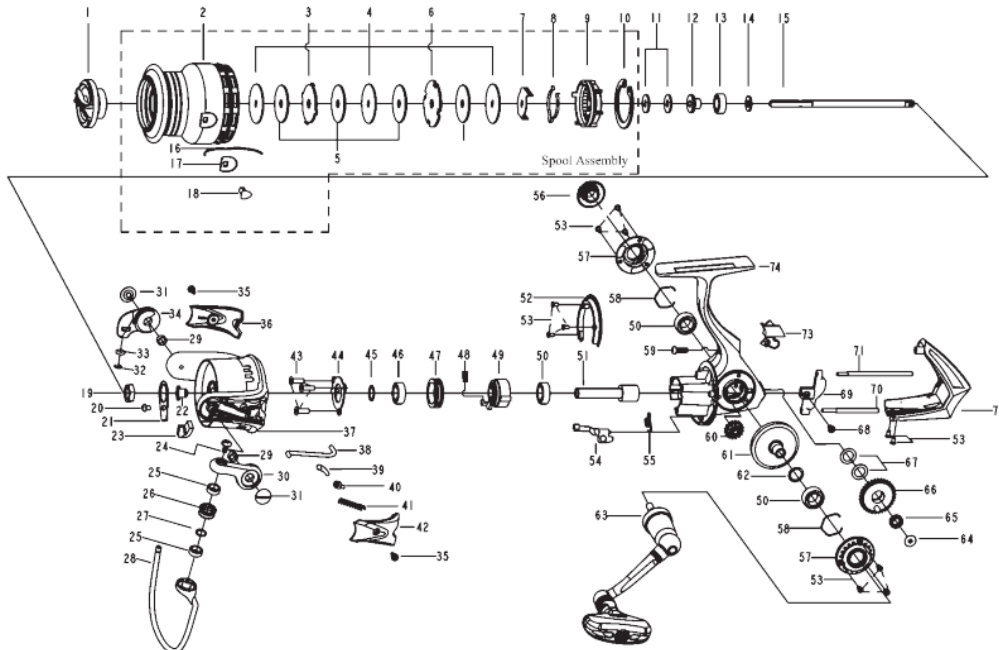

・ITEM 番号 #11 のワッシャーは調整出荷の為、数量及び厚みが製品と展開図では異なる場合があります。
 ・パーツご購入は、厚みの違いの2種類から選べます。
 1178953=0.5mm 厚、1178954=0.3mm 厚

RAYREX 3000SH

- 37 1259487
- 38 1253695
- 39 1252713
- 40 1126272
- 41 1253696
- 42 1253697
- 43 1126326
- 44 1252715
- 45 1114764
- 46 1259471
- 47 1252718
- 48 1252716
- 49 1252719
- 50 1259471
- 51 1252720
- 52 1253698
- 53 1252723
- 54 1259472
- 55 1252722
- 56 1252738
- 57 1252727
- 58 1252726
- 59 1085342
- 60 1252732
- 61 1252725
- 62 1085287
- 63 1259488
- 64 1252729
- 65 1108938
- 66 1253701
- 67 1253702
- 68 1126275
- 69 1253703
- 70 1252733
- 71 1253704
- 72 1253705
- 73 1259489
- 74 1259490

パーツID	パーツ名	価格
1	DRAG KNOB ASSEMBLY	¥2,000
1A	SPOOL ASSEMBLY	¥4,300
2	SPOOL	¥2,100
3	EARED WASHER	¥200
4	KEYED WASHER	¥200
5	WASHER	¥100
6	EARED WASHER	¥60
7	CLICKER HOLDER	¥200
8	SPOOL CLICKER	¥200
9	SPOOL BOTTOM	¥300
10	RETAINING CLIP	¥160
11	WASHER	¥160
11	SPARE WASHER	¥160
12	MAINSHAFT SLEEVE	¥300
13	BEARING	¥600
14	MAINSHAFT WASHER	¥160
15	MAIN SHAFT	¥800
16	LINE CLIP SPRING	¥200
17	LINE CLIP WASHER	¥160
18	LINE CLIP	¥200
19	ROTOR NUT	¥160
20	SCREW	¥50
21	ROTOR SET PLATE	¥160
22	POM BUSHING	¥160
23	BALANCE WEIGHT	¥160
24	SCREW	¥50
25	BALL BEARING	¥600
26	LINE ROLLER	¥400
27	WASHER	¥50
28	BAIL ASSEMBLY	¥1,000
29	BUSHING	¥160
30	BAIL ARM	¥400
31	SCREW	¥100
32	E-CLIP	¥160
33	O-RING	¥160
34	BAIL HOLDER	¥300
35	SCREW	¥160
36	BAIL HOLDER COVER	¥300
37	ROTOR	¥1,800
38	TRIP BAR	¥200
39	TRIP LINKAGE	¥160
40	BAIL SLIDER	¥100
41	TRIP SPRING	¥160
42	BAIL ARM COVER	¥300
43	SCREW	¥50
44	PINION COVER	¥200
45	WASHER	¥50
46	BEARING 7X13X4	¥800
47	BEARING HOLDER	¥400
48	CLUTCH SPRING	¥160