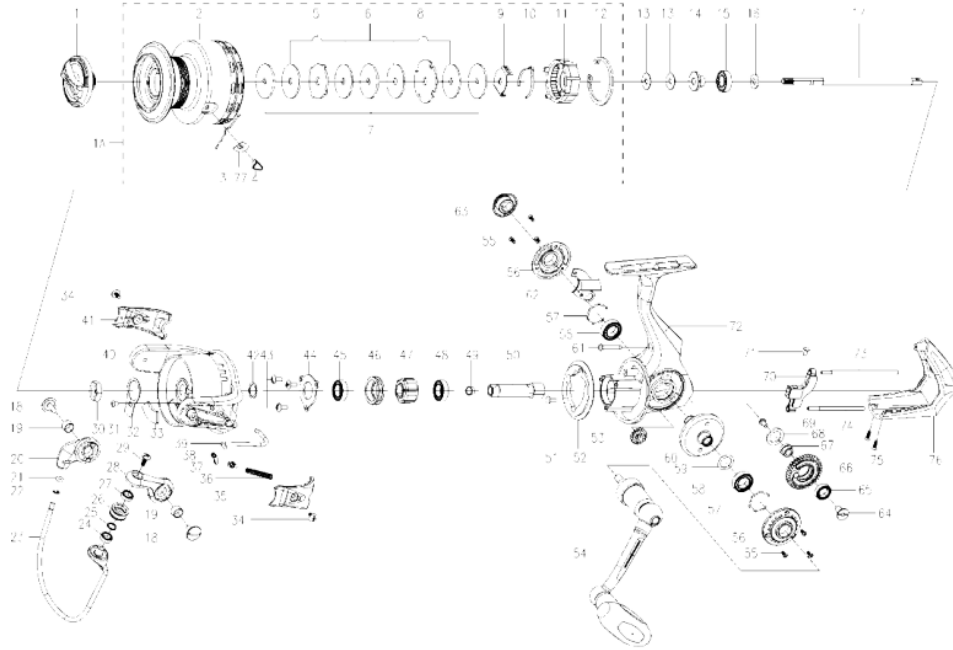

1253595 RAYREX

OB))RAYREX5000S

- 1A 1259422
- 1 1259423
- 2 1259424
- 3 1257275
- 4 1252739
- 5 1126366
- 6 1126368
- 7 1126367
- 8 1126369
- 9 1257276
- 10 1257277
- 11 1257278
- 12 1252696
- 13 1178953
- 13 1178954
- 14 1257330
- 15 1126442
- 16 1257331
- 17 1257332
- 18 1188295
- 19 1188283
- 20 1259425
- 21 1252708
- 22 1252707
- 23 1257334
- 24 1112125
- 25 1110165
- 26 1259426
- 27 1259427
- 28 1259428
- 29 1126429
- 30 1259429
- 31 1126258
- 32 1257337
- 33 1257338
- 34 1092845
- 35 1257339
- 36 1257340
- 37 1126272
- 38 1252713

・ITEM 番号 #13 のワッシャーは調整出荷の為、数量及び厚みが製品と異なる場合があります。  
 ・パーツの輸入は、厚みの違いの2種類から選べます。  
 1178953=0.5mm厚、1178954=0.3mm厚

RAYREX 5000S

- 39 1252712
- 40 1259430
- 41 1257342
- 42 1257343
- 43 1126351
- 44 1126352
- 45 1259431
- 46 1257344
- 47 1257345
- 48 1259432
- 49 1259433
- 50 1259434
- 51 1257347
- 52 1257348
- 53 1224016
- 54 1259435
- 55 1252723
- 56 1257350
- 57 1257351
- 58 1259432
- 59 1257352
- 60 1257353
- 61 1257354
- 62 1259436
- 63 1252738
- 64 1257356
- 65 1222202
- 66 1126406
- 67 1257357
- 68 1257358
- 69 1257359
- 70 1257360
- 71 1126275
- 72 1259437
- 73 1257362
- 74 1257363
- 75 1126385
- 76 1259438
- 77 1259476