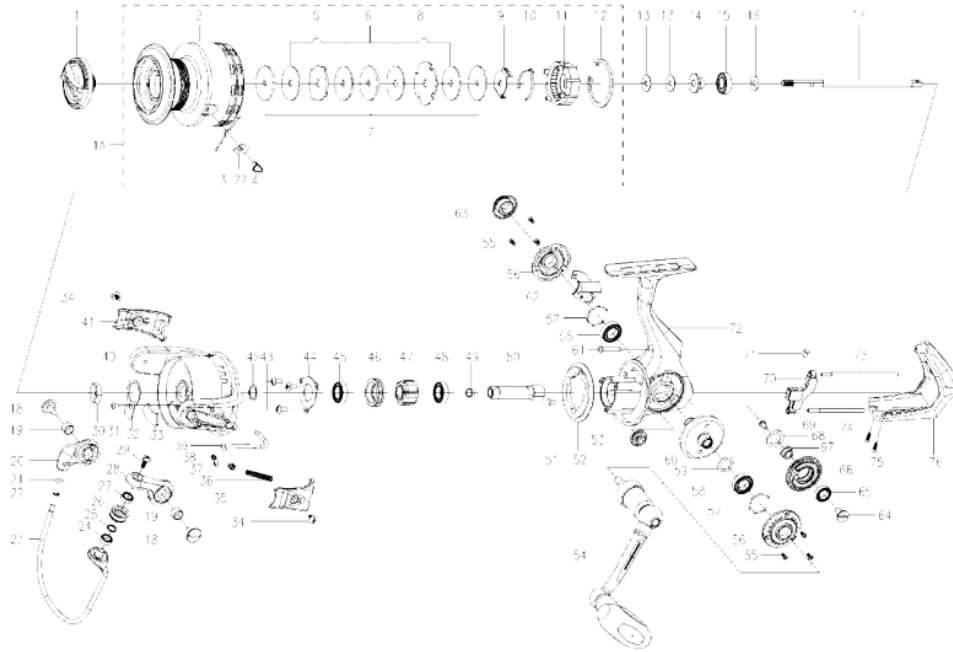

1253595 RAYREX

OB))RAYREX5000S

- 1A 1259422
- 1 1259423
- 2 1259424
- 3 1257275
- 4 1252739
- 5 1126366
- 6 1126368
- 7 1126367
- 8 1126369
- 9 1257276
- 10 1257277
- 11 1257278
- 12 1252696
- 13 1178953
- 13 1178954
- 14 1257330
- 15 1126442
- 16 1257331
- 17 1257332
- 18 1188295
- 19 1188283
- 20 1259425
- 21 1252708
- 22 1252707
- 23 1257334
- 24 1112125
- 25 1110165
- 26 1259426
- 27 1259427
- 28 1259428
- 29 1126429
- 30 1259429
- 31 1126258
- 32 1257337
- 33 1257338
- 34 1092845
- 35 1257339
- 36 1257340
- 37 1126272
- 38 1252713

・ITEM 番号 #13 のワッシャーは調整出荷の為、数量及び厚みが製品と異なる場合があります。
 ・パーツの輸入は、厚みの違いの2種類から選べます。
 1178953=0.5mm厚、1178954=0.3mm厚

RAYREX 5000S

- 39 1252712
- 40 1259430
- 41 1257342
- 42 1257343
- 43 1126351
- 44 1126352
- 45 1259431
- 46 1257344
- 47 1257345
- 48 1259432
- 49 1259433
- 50 1259434
- 51 1257347
- 52 1257348
- 53 1224016
- 54 1259435
- 55 1252723
- 56 1257350
- 57 1257351
- 58 1259432
- 59 1257352
- 60 1257353
- 61 1257354
- 62 1259436
- 63 1252738
- 64 1257356
- 65 1222202
- 66 1126406
- 67 1257357
- 68 1257358
- 69 1257359
- 70 1257360
- 71 1126275
- 72 1259437
- 73 1257362
- 74 1257363
- 75 1126385
- 76 1259438
- 77 1259476