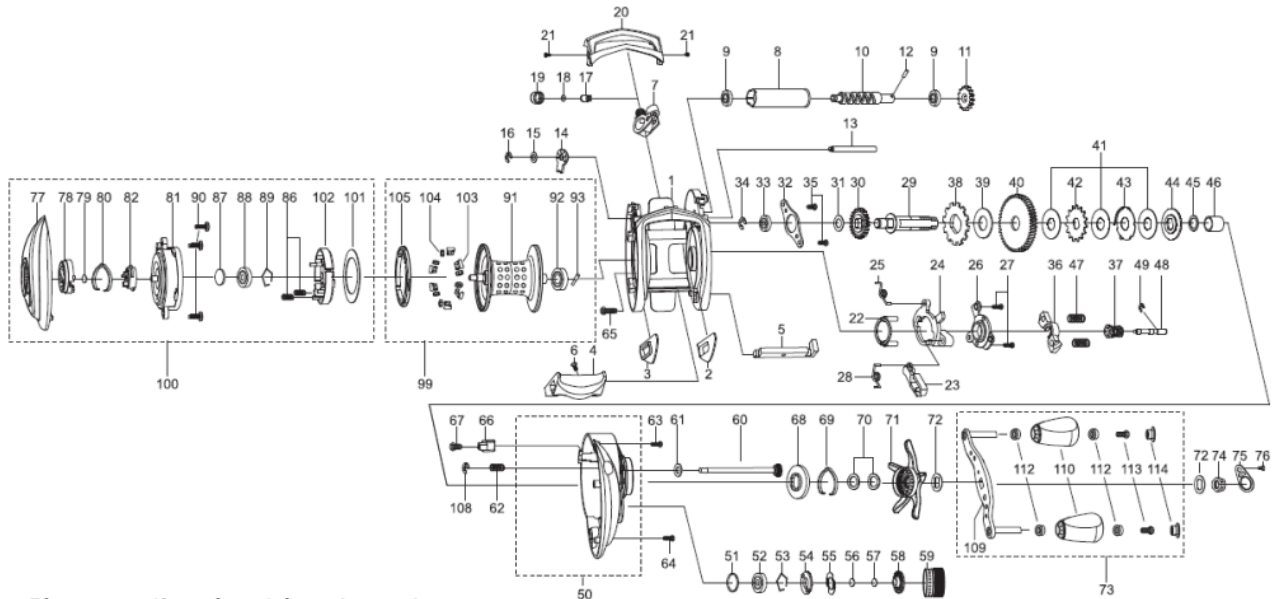

1285253 REVO

REVO ELITE 8

Please specify reel model number and number in reel foot when ordering parts.

Vid beställning av reservdelar bör alltid rulltyp och nummerbeteckning under rullfoten anges

Ambassadeur REVO3 ELITE 8 23 00

1285253

34-12960-1

パーツID	パーツ名	価格
1	1302651	FRAME (K) ¥5,000
2	1125801	SLIDE WASHER ¥100
3	1125802	SLIDE WASHER ¥100
4	1125803	THUMBAR ¥300
5	1124745	THUMBAR SHAFT ¥150
6	1124746	THUMBAR SCREW ¥50
7	1281152	LINE GUIDE ¥500
8	1280905	LEVEL WIND TUBE ¥300
9	1125729	BALLBEARING ¥600
10	1281170	WORM SHAFT ¥1,500
11	1125732	WORM SHAFT GEAR ¥100
12	1125733	WORM SHAFT PIN ¥50
13	1280907	LINE GUIDE SHAFT ¥300
14	1125734	WORM SHAFT PIN HOLDER ¥70
15	1124224	WASHER ¥160
16	1124201	RETAINER ¥50
17	1125735	PAWL ¥300
18	1125736	WASHER ¥50
19	1129323	LINE GUIDE NUT ¥70
20	1281154	FRONT COVER ¥500
21	1125738	SCREW ¥50
22	1125739	YOKE HOLDER ¥100
23	1289969	KICK LEVER ¥300
24	1125741	LIFT CURVE ¥300
25	1185699	CLUTCH SPRING ¥160
26	1203786	KICK LEVER ¥300
27	1125744	SCREW ¥50
28	1125745	KICK LEVER SPRING ¥50
29	1281129	MAIN GEAR SHAFT (K) ¥1,200
30	1251634	LEVEL WIND GEAR ¥160
31	1125747	WASHER ¥50
32	1281130	MAIN GEAR SHAFT PLATE ¥200
33	1187625	SPOOL BALL BEARING ¥800
34	1124201	RETAINER ¥50
35	1185747	SCREW ¥160
36	1281131	YOKE ¥200
37	1281183	PINION (K) ¥1,000
38	1144195	RATCHET ¥150
39	1281133	DRAG WASHER ¥250
40	1302652	MAIN GEAR (K) ¥2,000
41	1281218	DRAG WASHER ¥200
42	1281219	DRAG WASHER ¥200
43	1281220	EAR WASHER ¥200
44	1281221	PRESSURE WASHER (K) ¥400
45	1281136	WASHER ¥160
46	1257782	SLEEVE ¥200
47	1116237	YOKE SPRING ¥50
48	1125766	PINION SHAFT ¥500
49	1116226	RETAINER ¥50
50	1302653	GEAR SIDE PLATE ¥4,000