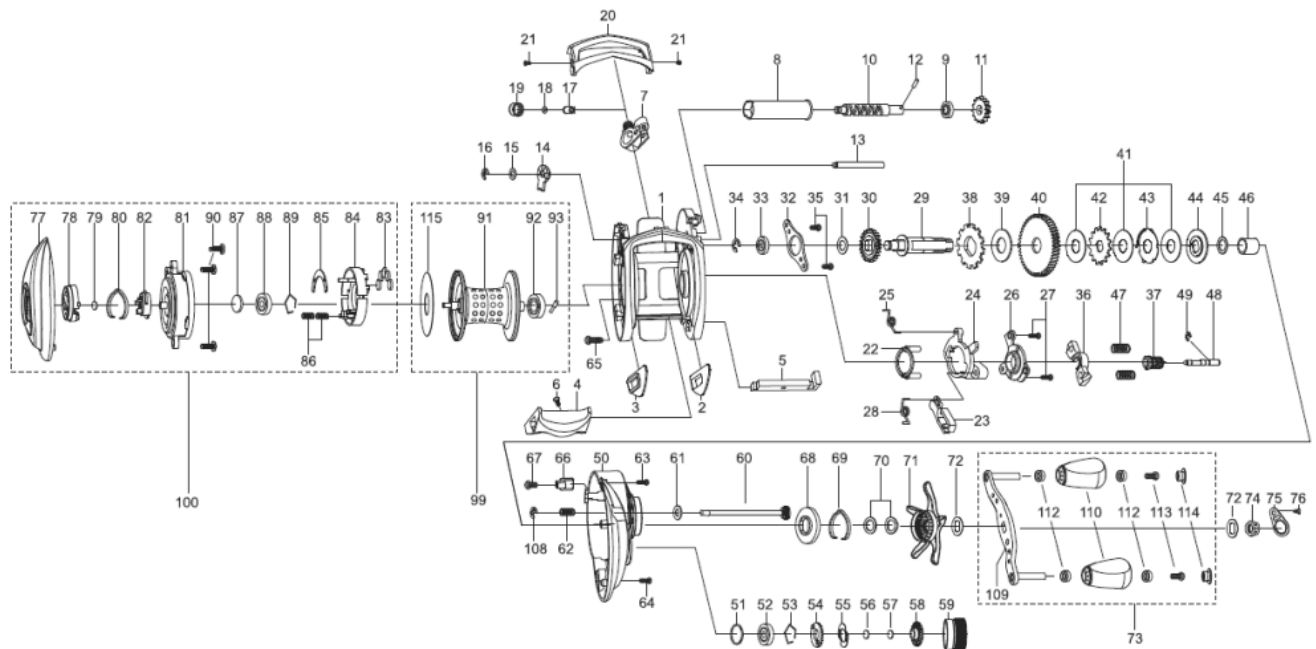

1286229 REVO

REVO POWER CRANK 5

Please specify reel model number and number in reel foot when ordering parts.
Vid beställning av reservdelar bör alltid

Ambassadeur
REVO3 POWER CRANK 5 23 00

パーツID	パーツ名	価格
1	1302651 FRAME (K)	¥5,000
2	1125801 SLIDE WASHER	¥100
3	1125802 SLIDE WASHER	¥100
4	1125803 THUMBAR	¥300
5	1124745 THUMBAR SHAFT	¥150
6	1124746 THUMBAR SCREW	¥50
7	1281152 LINE GUIDE	¥500
8	1280905 LEVEL WIND TUBE	¥300
9	1125729 BALLBEARING	¥600
10	1281170 WORM SHAFT	¥1,500
11	1125732 WORM SHAFT GEAR	¥100
12	1125733 WORM SHAFT PIN	¥50
13	1280907 LINE GUIDE SHAFT	¥300
14	1125734 WORM SHAFT PIN HOLDER	¥70
15	1124224 WASHER	¥160
16	1124201 RETAINER	¥50
17	1125735 PAWL	¥300
18	1125736 WASHER	¥50
19	1129323 LINE GUIDE NUT	¥70
20	1281154 FRONT COVER	¥500
21	1125738 SCREW	¥50
22	1125739 YOKE HOLDER	¥100
23	1289969 KICK LEVER	¥300
24	1125741 LIFT CURVE	¥300
25	1185699 CLUTCH SPRING	¥160
26	1203786 KICK LEVER	¥300
27	1125744 SCREW	¥50
28	1125745 KICK LEVER SPRING	¥50
29	1281129 MAIN GEAR SHAFT (K)	¥1,200
30	1251634 LEVEL WIND GEAR	¥160
31	1125747 WASHER	¥50
32	1281130 MAIN GEAR SHAFT PLATE	¥200
33	1187625 SPOOL BALL BEARING	¥800
34	1124201 RETAINER	¥50
35	1185747 SCREW	¥160
36	1281131 YOKE	¥200
37	1302680 PINION (K)	¥1,000
38	1144195 RATCHET	¥150
39	1281133 DRAG WASHER	¥250
40	1302681 MAIN GEAR (K)	¥2,000
41	1281218 DRAG WASHER	¥200
42	1281219 DRAG WASHER	¥200
43	1281220 EAR WASHER	¥200
44	1281221 PRESSURE WASHER (K)	¥400
45	1281136 WASHER	¥160
46	1257782 SLEEVE	¥200
47	1116237 YOKE SPRING	¥50
48	1125766 PINION SHAFT	¥500
49	1116226 RETAINER	¥50
50	1302682 GEAR SIDE PLATE	¥4,000