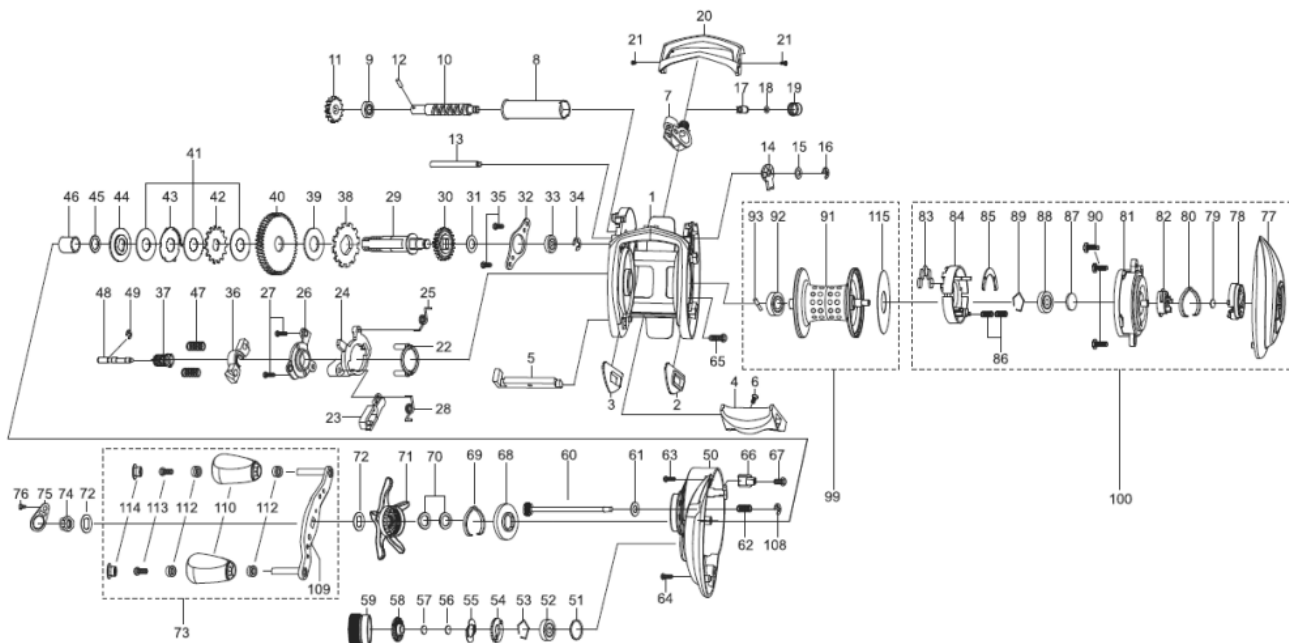

**1286230 REVO**

**REVO POWER CRANK 5-L**

Please specify reel model number and number in reel foot when ordering parts.

Vid beställning av reservdelar här alltid

**Ambassadeur**  
**REVO3 POWER CRANK 5-L 23 00**

パーツID	パーツ名	価格
1	1302684	FRAME (K) ¥5,000
2	1125801	SLIDE WASHER ¥100
3	1125802	SLIDE WASHER ¥100
4	1125803	THUMBAR ¥300
5	1127696	THUMBAR SHAFT ¥150
6	1124746	THUMBAR SCREW ¥50
7	1281152	LINE GUIDE ¥500
8	1280905	LEVEL WIND TUBE ¥300
9	1125729	BALLBEARING ¥600
10	1281170	WORM SHAFT ¥1,500
11	1125732	WORM SHAFT GEAR ¥100
12	1125733	WORM SHAFT PIN ¥50
13	1280907	LINE GUIDE SHAFT ¥300
14	1125734	WORM SHAFT PIN HOLDER ¥70
15	1124224	WASHER ¥160
16	1124201	RETAINER ¥50
17	1125735	PAWL ¥300
18	1125736	WASHER ¥50
19	1129323	LINE GUIDE NUT ¥70
20	1281243	FRONT COVER ¥500
21	1125738	SCREW ¥50
22	1125739	YOKE HOLDER ¥100
23	1289971	KICK LEVER ¥300
24	1127698	LIFT CURVE ¥300
25	1200009	CLUTCH SPRING ¥160
26	1203787	KICK LEVER ¥300
27	1125744	SCREW ¥50
28	1127701	KICK LEVER SPRING ¥50
29	1281234	MAIN GEAR SHAFT (K) ¥1,200
30	1251634	LEVEL WIND GEAR ¥160
31	1125747	WASHER ¥50
32	1281130	MAIN GEAR SHAFT PLATE ¥200
33	1187625	SPOOL BALL BEARING ¥800
34	1124201	RETAINER ¥50
35	1185747	SCREW ¥160
36	1281235	YOKE ¥200
37	1302699	PINION (K) ¥1,000
38	1144195	RATCHET ¥150
39	1281133	DRAG WASHER ¥250
40	1302700	MAIN GEAR (K) ¥2,000
41	1281218	DRAG WASHER ¥200
42	1281219	DRAG WASHER ¥200
43	1302687	EAR WASHER ¥200
44	1281221	PRESSURE WASHER (K) ¥400
45	1281136	WASHER ¥160
46	1257782	SLEEVE ¥200
47	1116237	YOKE SPRING ¥50
48	1125766	PINION SHAFT ¥500
49	1116226	RETAINER ¥50
50	1302701	GEAR SIDE PLATE ¥4,000