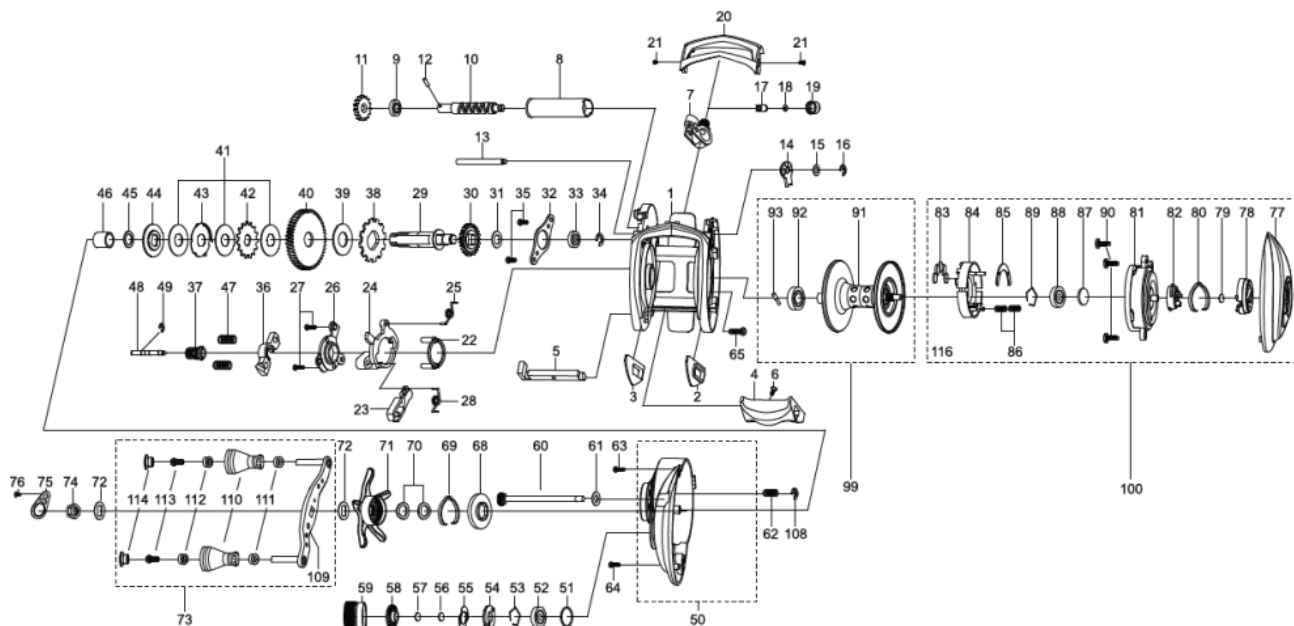

1286244 REVO

REVO BIGSHOOTER COMPACT-L

Please specify reel model number and number in reel foot when ordering parts.

Vid beställning av reservdelar bör alltid

Ambassadeur
RVO3 BIGSHOOTER COMPACT-L 23 00

パーツID	パーツ名	価格
1	1308858	FRAME (K) ¥5,000
2	1125801	SLIDE WASHER ¥100
3	1125802	SLIDE WASHER ¥100
4	1125803	THUMBAR ¥300
5	1127696	THUMBAR SHAFT ¥150
6	1124746	THUMBAR SCREW ¥50
7	1281152	LINE GUIDE ¥500
8	1280905	LEVEL WIND TUBE ¥300
9	1132853	BALL BEARING ¥600
10	1280906	WORM SHAFT ¥1,500
11	1125732	WORM SHAFT GEAR ¥100
12	1125733	WORM SHAFT PIN ¥50
13	1280907	LINE GUIDE SHAFT ¥300
14	1125734	WORM SHAFT PIN HOLDER ¥70
15	1124224	WASHER ¥160
16	1124201	RETAINER ¥50
17	1125806	PAWL ¥300
18	1125736	WASHER ¥50
19	1129323	LINE GUIDE NUT ¥70
20	1281243	FRONT COVER ¥500
21	1125738	SCREW ¥50
22	1125739	YOKE HOLDER ¥100
23	1289971	KICK LEVER ¥300
24	1127698	LIFT CURVE ¥300
25	1200009	CLUTCH SPRING ¥160
26	1203787	KICK LEVER ¥300
27	1125744	SCREW ¥50
28	1127701	KICK LEVER SPRING ¥50
29	1315610	MAIN GEAR SHAFT (K) ¥1,200
30	1251634	LEVEL WIND GEAR ¥160
31	1125747	WASHER ¥50
32	1281130	MAIN GEAR SHAFT PLATE ¥200
33	1187625	SPOOL BALL BEARING ¥800
34	1124201	RETAINER ¥50
35	1185747	SCREW ¥160
36	1281235	YOKE ¥200
37	1302685	PINION (K) ¥1,000
38	1144195	RATCHET ¥150
39	1281133	DRAG WASHER ¥250
40	1309593	MAIN GEAR (K) ¥2,000
41	1281218	DRAG WASHER ¥200
42	1281219	DRAG WASHER ¥200
43	1302687	EAR WASHER ¥200
44	1281221	PRESSURE WASHER (K) ¥400
45	1281136	WASHER ¥160
46	1257782	SLEEVE ¥200
47	1116237	YOKE SPRING ¥50
48	1125766	PINION SHAFT ¥500
49	1116226	RETAINER ¥50
50	1308864	GEAR SIDE COMPLETE ¥4,200