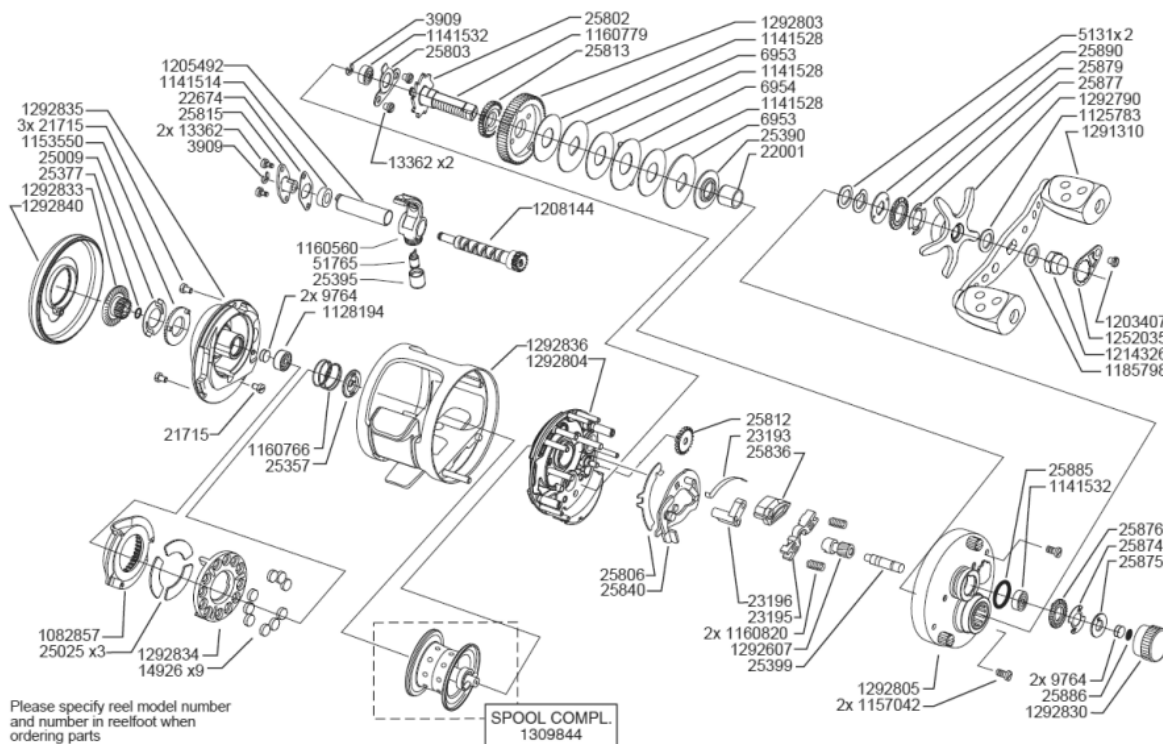

1294132 3600

OB))AMB.MORRUM ZX3600 MAG

Please specify reel model number and number in reefoot when ordering parts

Vid beställning av reservdelar bör

Ambassadeur ZX 3600 MAG 23 00

パーツID	パーツ名	価格
3909	RETAINER	¥200
5131	SPRING WASHER	¥200
6953	FRICTION WASHER	¥200
6954	FRICTION WASHER	¥200
9764	WASHER	¥200
13362	SCREW	¥200
14926	MAGNET	¥200
21715	SCREW	¥200
22001	HANDLE BUSHING	¥1,200
22674	LOCKING PLATE	¥300
23193	SPRING	¥200
23195	YOKE	¥600
23196	PIN HOLDER	¥600
25009	BRAKE CLICK SPRING	¥500
25025	MAGNET PLATE	¥200
25357	BALL BEARING PLUG	¥200
25377	O-RING	¥200
25390	PLATE	¥600
25395	NUT	¥500
25399	PINION SHAFT	¥1,500
25802	DRAIVE GEAR PLATE	¥200
25803	LOCK WASHER	¥600
25806	LINK ARM	¥600
25812	COG WHEEL	¥200
25813	COG WHEEL	¥200
25815	LOCKER BUSHING	¥300
25836	SPRING HOLDER	¥600
25840	LIFT PLATE	¥1,200
25874	BRAKE CLICK SPRING	¥500
25875	BRAKE CLICK RATCHET	¥500
25876	BRAKE CLICK RATCHET	¥200
25877	DRAG CLICK SPRING	¥500
25879	DRAG CLICK RATCHET	¥200
25885	O-RING	¥200
25886	CAP WASHER	¥200
25890	RATCHET HOLDER	¥500
51765	PILOT GUIDE	¥600
1082857	MAG CAM	¥800
1125783	WASHER	¥50
1128194	BALLBEARING	¥800
1141514	BALLBEARING	¥1,200
1141528	BRAKEWASHER	¥600
1141532	BALLBEARING	¥1,200
1153550	CLICKPLATE	¥800
1157042	SCREW	¥200
1160560	LINE CARRIAGE	¥2,000
1160766	SPRING	¥200
1160779	MAIN GEAR BUSHING	¥2,000
1160820	SPRING	¥200
1185798	HANDLE WASHER	¥50

パーツID	パーツ名	価格
1203407	SCREW	¥50
1205492	LEVELWIND TUBE	¥1,500
1208144	WORM SHAFT COMPLETE	¥4,000
1214326	HANDLE NUT	¥200
1252035	HANDLE NUT COVER	¥300
1291310	HANDLE	¥10,000
1292607	PINION	¥3,000
1292790	STAR WHEEL	¥2,000
1292803	DRIVE GEAR	¥4,000
1292804	INNER SIDEPLATE LEFT	¥3,500
1292805	OUTER SIDEPLATE A	¥8,600
1292830	SPOOL CONTROL CAP	¥1,500
1292833	MAG DIAL	¥800
1292834	MAG HOLDER	¥1,000
1292835	INNER SIDEPLATE LEFT	¥3,000
1292836	FRAME	¥12,000
1292840	OUTER SIDEPLATE B	¥4,200
1309844	SPOOL COMP	¥6,000