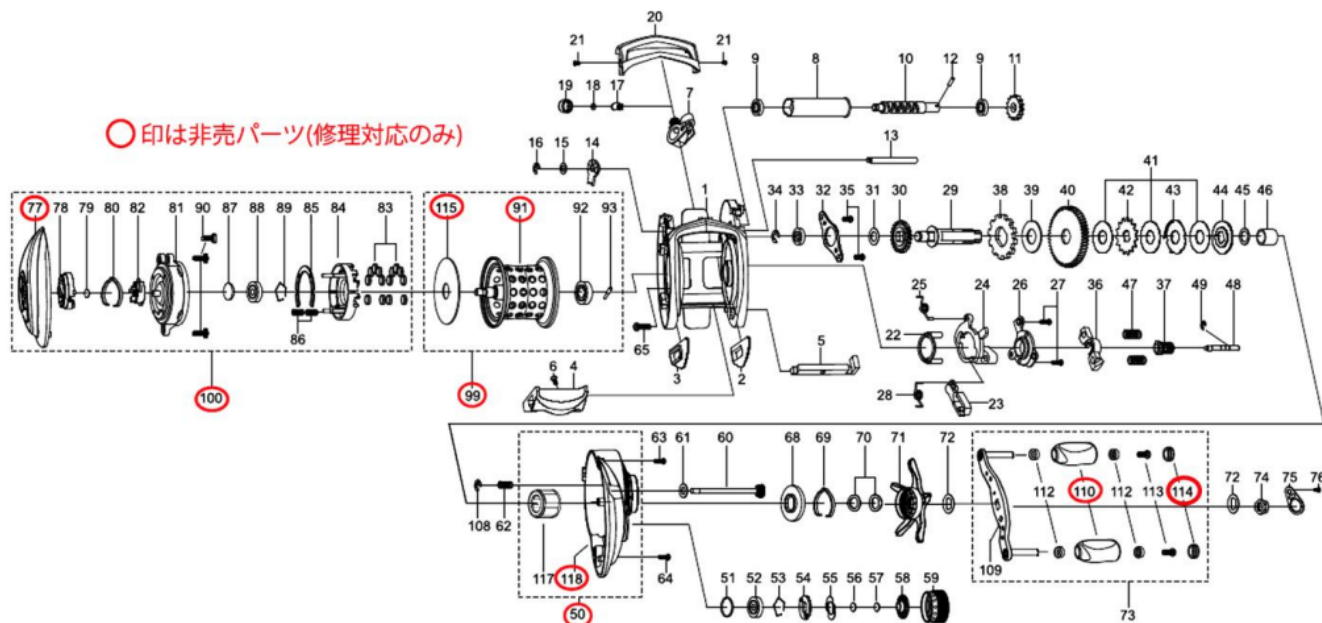

1366271 REVO

REVO ELITE AURORA64 LIMITED

○印は非売パーツ(修理対応のみ)

Please specify reel model number and number in reel foot when ordering parts.

Amb RVO3 ELITE AURORA6 25 00

パーツID	パーツ名	価格	
1	1383204	FRAME	¥5,000
2	1125801	SLIDE WASHER	¥100
3	1125802	SLIDE WASHER	¥100
4	1125803	THUMBAR	¥300
5	1124745	THUMBAR SHAFT	¥150
6	1124746	THUMBAR SCREW	¥50
7	1281152	LINE GUIDE	¥500
8	1280905	LEVEL WIND TUBE	¥300
9	1125729	BALLBEARING	¥600
10	1281170	WORM SHAFT	¥1,500
11	1125732	WORM SHAFT GEAR	¥100
12	1125733	WORM SHAFT PIN	¥50
13	1280907	LINE GUIDE SHAFT	¥300
14	1125734	WORM SHAFT PIN HOLDER	¥70
15	1124224	WASHER	¥160
16	1124201	RETAINER	¥50
17	1125735	PAWL	¥300
18	1125736	WASHER	¥50
19	1129323	LINE GUIDE NUT	¥70
20	1281154	FRONT COVER	¥500
21	1125738	SCREW	¥50
22	1125739	YOKE HOLDER	¥100
23	1289969	KICK LEVER	¥300
24	1125741	LIFT CURVE	¥300
25	1383205	CLUTCH SPRING	¥200
26	1203786	KICK LEVER	¥300
27	1125744	SCREW	¥50
28	1125745	KICK LEVER SPRING	¥50
29	1281129	MAIN GEAR SHAFT (K)	¥1,200
30	1251634	LEVEL WIND GEAR	¥160
31	1125747	WASHER	¥50
32	1281130	MAIN GEAR SHAFT PLATE	¥200
33	1187625	SPOOL BALL BEARING	¥800
34	1124201	RETAINER	¥50
35	1372152	SCREW	¥200
36	1281131	YOKE	¥200
37	1281155	PINION (K)	¥1,000
38	1144195	RATCHET	¥150
39	1281133	DRAG WASHER	¥250
40	1302670	MAIN GEAR (K)	¥2,000
41	1281218	DRAG WASHER	¥200
42	1281219	DRAG WASHER	¥200
43	1281220	EAR WASHER	¥200
44	1281221	PRESSURE WASHER (K)	¥400
45	1372155	WASHER	¥200
46	1257782	SLEEVE	¥200
47	1116237	YOKE SPRING	¥50
48	1125766	PINION SHAFT	¥500
49	1116226	RETAINER	¥50
50	1383206	修理専用 GEAR SIDE COMPLETE	¥9,000

パーツID	パーツ名	価格	
51	1185714	O-RING	¥50
52	1128194	BALLBEARING	¥800
53	1104790	RING	¥50
54	1125768	CLICK WASHER	¥100
55	1125769	CLICK SPRING	¥150
56	1125770	FRICTION WASHER	¥50
57	1125771	RUBBER WASHER	¥50
58	1125772	CLICK WASHER	¥100
59	1308902	BRAKE KNOB	¥1,750
60	1372158	CAM LOCK SCREW	¥400
61	1133903	WASHER	¥50
62	1125775	SPRING	¥50
63	1125812	SCREW	¥50
64	1257013	SCREW	¥160
65	1257014	SCREW	¥160
68	1125779	CLICK SPRING HOLDER	¥150
69	1125780	CLICK SPRING	¥70
70	1117208	SPRING WASHER	¥50
71	1383207	STAR WHEEL	¥3,000
72	1125783	WASHER	¥50
73	1383208	HANDLE COMPLETE	¥17,000
74	1214326	HANDLE NUT	¥200
75	1132929	HANDLE NUT COVER	¥150
76	1203407	SCREW	¥50
77	1385179	修理専用 PALM SIDE PLATE	¥5,500
78	1281162	MAG DIAL	¥300
79	1281144	RUBBER WASHER	¥50
80	1125791	CLICK SPRING	¥100
81	1252039	BEARING HOUSING	¥1,500
82	1185732	SILDE CAM	¥200
83	1116222	MAGNET	¥200
84	1302675	MAGNET HOLDER	¥500
85	1302676	MAGNET PLATE	¥400
86	1187623	MAGNET HOLDER SPRING	¥160
87	1125797	WASHER	¥50
88	1308906	BALLBEARING	¥1,300
89	1104790	RING	¥50
90	1185735	SPOOL COVER SCREW	¥160
91	1385180	修理専用 SPOOL	¥6,500
92	1308908	BALLBEARING	¥1,700
93	1192826	SPOOL SHAFT PIN	¥200
99	1385181	修理専用 SPOOL COMPLETE	¥9,500
100	1385182	修理専用 PALM SIDE COMPLETE	¥13,000
108	1116226	RETAINER	¥50
109	1281326	HANDLE	¥7,000
110	1385183	修理専用 HANDLE KNOB	¥5,000
112	1281319	BALL BEARING	¥600
113	1281320	SCREW	¥160
115	1385185	修理専用 SPOOL PLATE	¥500
117	1275594	OWC	¥2,500