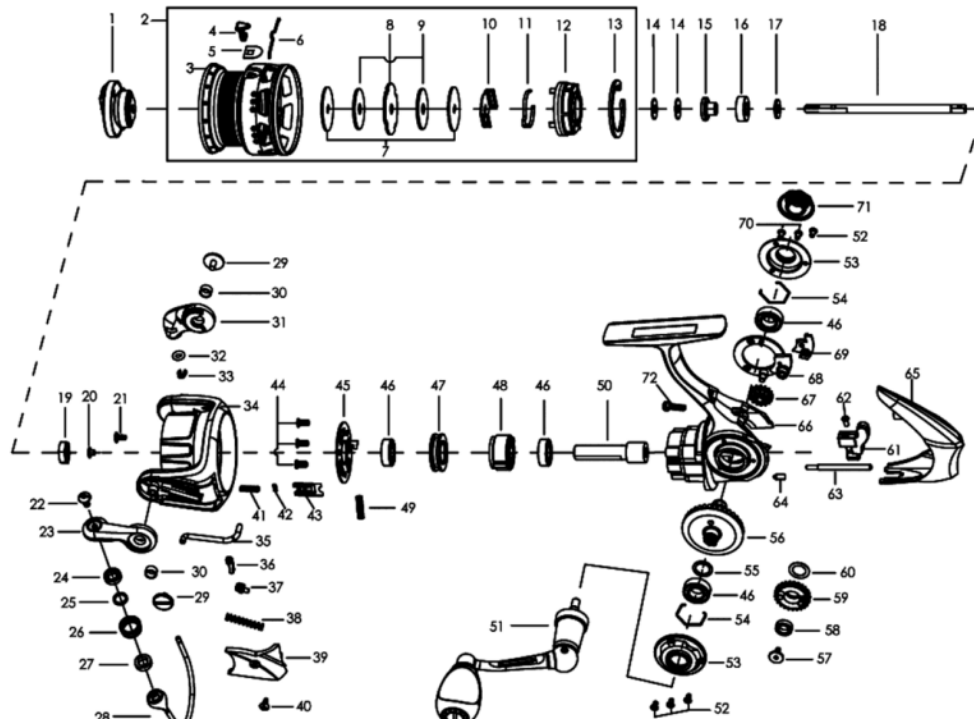

Abu Garcia PARTS LIST Decider 2000SH

パーツID	パーツ名	価格
1	1375138 DRAG KNOB ASSEMBLY	¥2,000
2	1375139 SPOOL ASSEMBLY	¥3,800
3	1375140 SPOOL	¥1,500
4	1252739 LINE CLIP	¥200
5	1259476 LINE CLIP WASHER	¥160
6	1257318 LINE CLIP SPRING	¥200
7	1362877 KEYED WASHER	¥200
8	1362878 SPOOL WASHER	¥200
9	1126305 WASHER	¥100
10	1257317 CLICKER HOLDER	¥200
11	1256941 SPOOL CLICKER	¥200
12	1256942 SPOOL BOTTOM	¥300
13	1256943 RETAINING CLIP	¥160
14	1178953 WASHER	¥160
14	1178954 SPARE WASHER	¥160
15	1252698 MAINSHAFT SLEEVE	¥300
16	1252753 BUSHING	¥250
17	1252700 MAINSHAFT WASHER	¥160
18	1362909 MAINSHAFT	¥800
19	1362910 ROTOR NUT	¥200
20	1259463 POM BUSHING	¥160
21	1188428 SCREW	¥160
22	1126261 SCREW	¥50
23	1375141 BAIL ARM	¥400
24	1252755 BRASS BUSHING	¥200
25	1252756 POM BUSHING	¥160
26	1252705 LINE ROLLER	¥300
27	1112125 BALL BEARING	¥600
28	1362912 BAIL ASSEMBLY	¥1,000
29	1126379 SCREW	¥100
30	1188261 BUSHING	¥160
31	1375142 BAIL HOLDER	¥400
32	1252708 O-RING	¥160
33	1252707 E-CLIP	¥160
34	1375143 ROTOR	¥1,400
35	1346975 TRIP BAR	¥200
36	1252713 TRIP LINKAGE	¥160
37	1126272 BAIL SLIDER	¥100
38	1119106 SPRING	¥50
39	1346981 BAIL ARM COVER	¥300
40	1126326 SCREW	¥50
41	1346982 SPRING	¥200
42	1206550 O RING	¥200
43	1346983 DAMPER HOLDER	¥300
44	1346959 SCREW	¥200
45	1346960 PINION COVER	¥400
46	1252717 BEARING	¥800
47	1252718 BEARING HOLDER	¥400
48	1252719 CLUTCH ASSEMBLY	¥800
49	1252716 CLUTCH SPRING	¥160