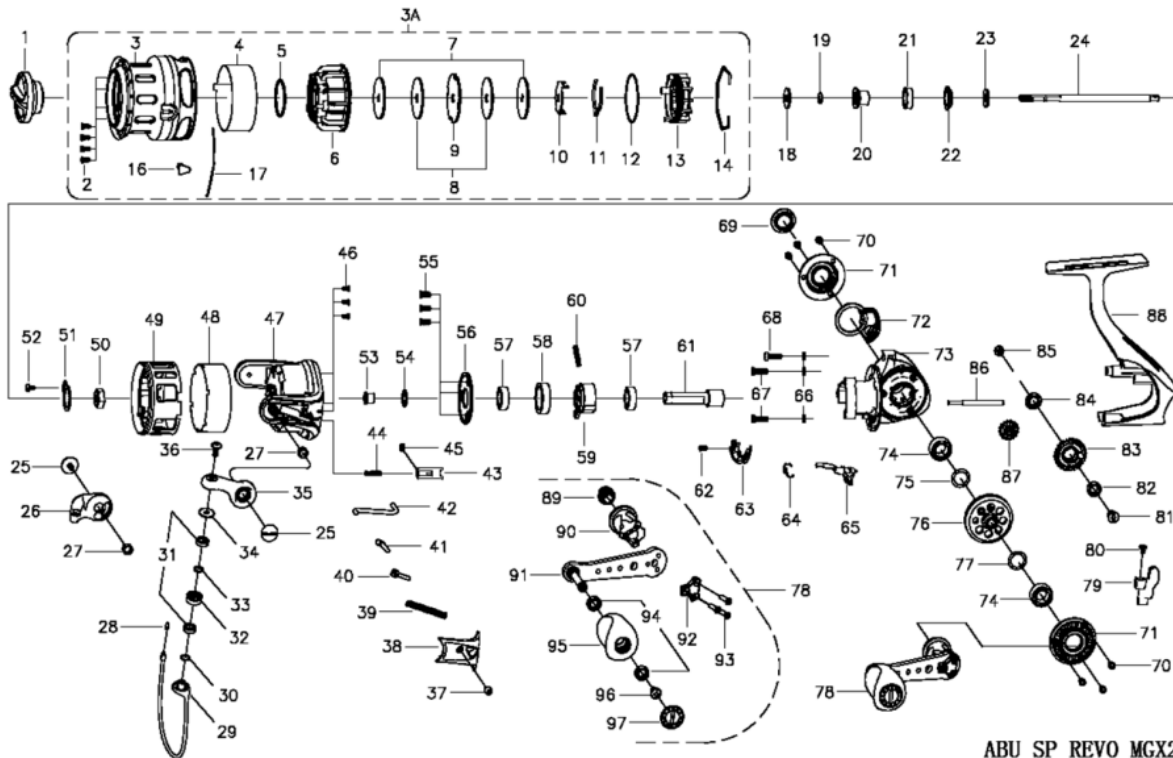

1395556 REVO SPINNING

REVO MGX 2500SH

ABU SP REVO MGX2500SH 00

パーツID	パーツ名	価格
1	1404795 DRAG KNOB ASSY	¥2,000
2	1248988 SCREW	¥200
3	1404796 SPOOL	¥6,000
3A	1404797 SPOOL ASSY	¥8,500
4	1404798 SPOOL PLATE	¥600
5	1404799 O-RING	¥200
6	1404800 SPOOL CORE	¥600
7	1378763 KEY WASHER	¥200
8	1409747 DRAG WASHER	¥300
9	1378764 EARED WASHER	¥200
10	1378765 SPOOL CLICK RETAINER	¥200
11	1378766 SPOOL CLICK	¥200
12	1378767 O-RING	¥200
13	1409799 SPOOL BOTTOM	¥300
14	1378769 CLIP	¥200
16	1378771 LINE CLIP	¥200
17	1216569 LINE CLIP SPRING	¥200
18	1378773 SPACE WASHER	¥200
19	1378774 O-RING	¥200
20	1378840 BEARING SLEEVE	¥200
21	1224308 BEARING	¥600
22	1378841 SEAL	¥200
23	1378777 SPOOL SHAFT WASHER	¥200
24	1395734 MAIN SHAFT	¥1,000
25	1378779 SCREW	¥200
26	1378843 BAIL HOLDER	¥400
27	1378781 BUSHING	¥200
28	1378782 BAIL WIRE UNDERLAY	¥200
29	1378845 BAIL WIRE	¥1,200
30	1378784 SHIM	¥200
31	1380228 BEARING	¥2,500
32	1378785 LINE ROLLER	¥400
33	1378786 LINE SLIDER WASHER	¥200
34	1378846 LINE ROLLER COLLAR	¥200
35	1378847 BAIL ARM	¥400
36	1378789 SCREW	¥200
37	1378790 SCREW	¥200
38	1404801 BAIL ARM COVER	¥300
39	1378849 BAIL ARM SPRING	¥200
40	1378793 SPRING SEAT	¥200
41	1378794 PIVOT LEVER	¥300
42	1378850 TRIP PLUNGER	¥200
43	1378851 ROTOR BRAKE	¥200
44	1378852 ROTOR BRAKE SPRING	¥200
45	1378853 RUBBER SLEEVE	¥200
46	1207341 ROTOR SCREW	¥200
47	1378854 ROTOR	¥1,500
48	1378855 CARBON PLATE	¥600
49	1404802 ROTOR SLEEVE	¥800
50	1378801 ROTOR NUT	¥200