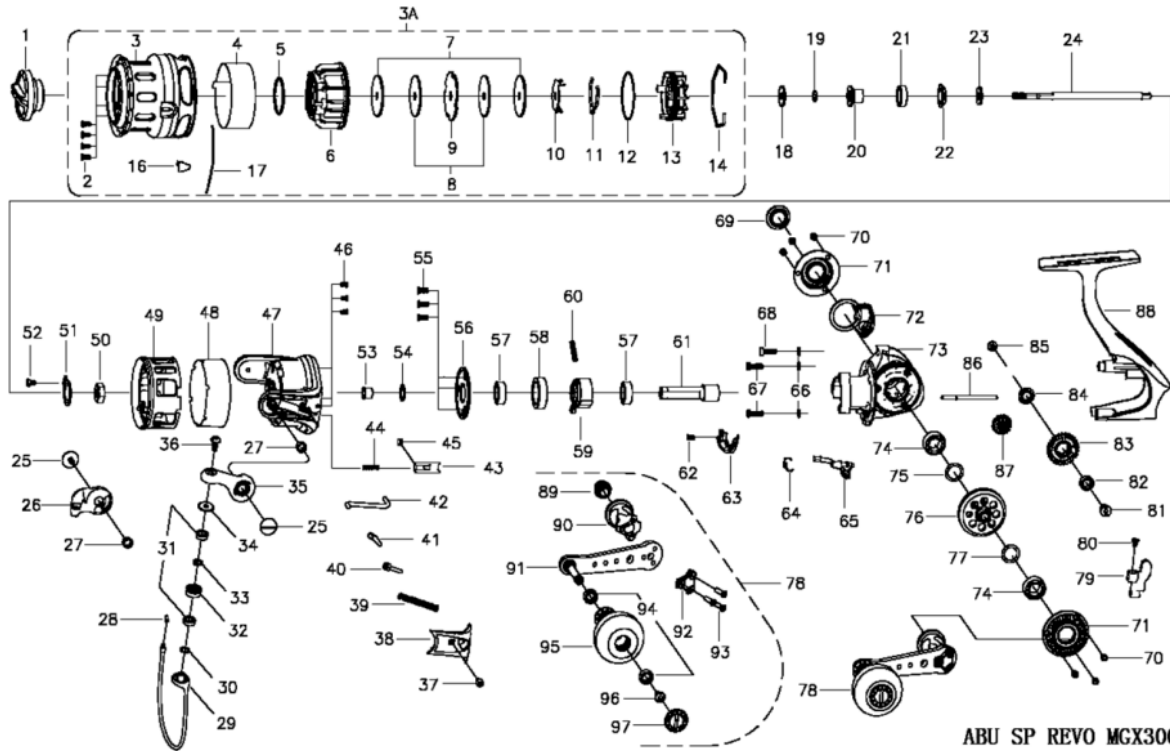

139557 REVO SPINNING

REVO MGX 3000SH

ABU SP REVO MGX3000SH 00

パーツID	パーツ名	価格
1	1404795 DRAG KNOB ASSY	¥2,000
2	1248988 SCREW	¥200
3	1404806 SPOOL	¥6,500
3A	1404807 SPOOL ASSY	¥9,000
4	1404808 SPOOL PLATE	¥600
5	1404799 O-RING	¥200
6	1404809 SPOOL CORE	¥600
7	1378763 KEY WASHER	¥200
8	1409747 DRAG WASHER	¥300
9	1378764 EARED WASHER	¥200
10	1378765 SPOOL CLICK RETAINER	¥200
11	1378766 SPOOL CLICK	¥200
12	1378767 O-RING	¥200
13	1409799 SPOOL BOTTOM	¥300
14	1378769 CLIP	¥200
16	1378771 LINE CLIP	¥200
17	1216569 LINE CLIP SPRING	¥200
18	1378773 SPACE WASHER	¥200
19	1378774 O-RING	¥200
20	1378840 BEARING SLEEVE	¥200
21	1224308 BEARING	¥600
22	1378841 SEAL	¥200
23	1378777 SPOOL SHAFT WASHER	¥200
24	1395734 MAIN SHAFT	¥1,000
25	1378779 SCREW	¥200
26	1378843 BAIL HOLDER	¥400
27	1378781 BUSHING	¥200
28	1378782 BAIL WIRE UNDERLAY	¥200
29	1380253 BAIL WIRE	¥1,200
30	1378784 SHIM	¥200
31	1380228 BEARING	¥2,500
32	1378785 LINE ROLLER	¥400
33	1378786 LINE SLIDER WASHER	¥200
34	1378846 LINE ROLLER COLLAR	¥200
35	1378847 BAIL ARM	¥400
36	1378789 SCREW	¥200
37	1378790 SCREW	¥200
38	1404810 BAIL ARM COVER	¥300
39	1378849 BAIL ARM SPRING	¥200
40	1378793 SPRING SEAT	¥200
41	1378794 PIVOT LEVER	¥300
42	1380255 TRIP PLUNGER	¥200
43	1378851 ROTOR BRAKE	¥200
44	1378852 ROTOR BRAKE SPRING	¥200
45	1378853 RUBBER SLEEVE	¥200
46	1207341 ROTOR SCREW	¥200
47	1404811 ROTOR	¥1,500
48	1404812 CARBON PLATE	¥600
49	1404813 ROTOR SLEEVE	¥800
50	1378801 ROTOR NUT	¥200