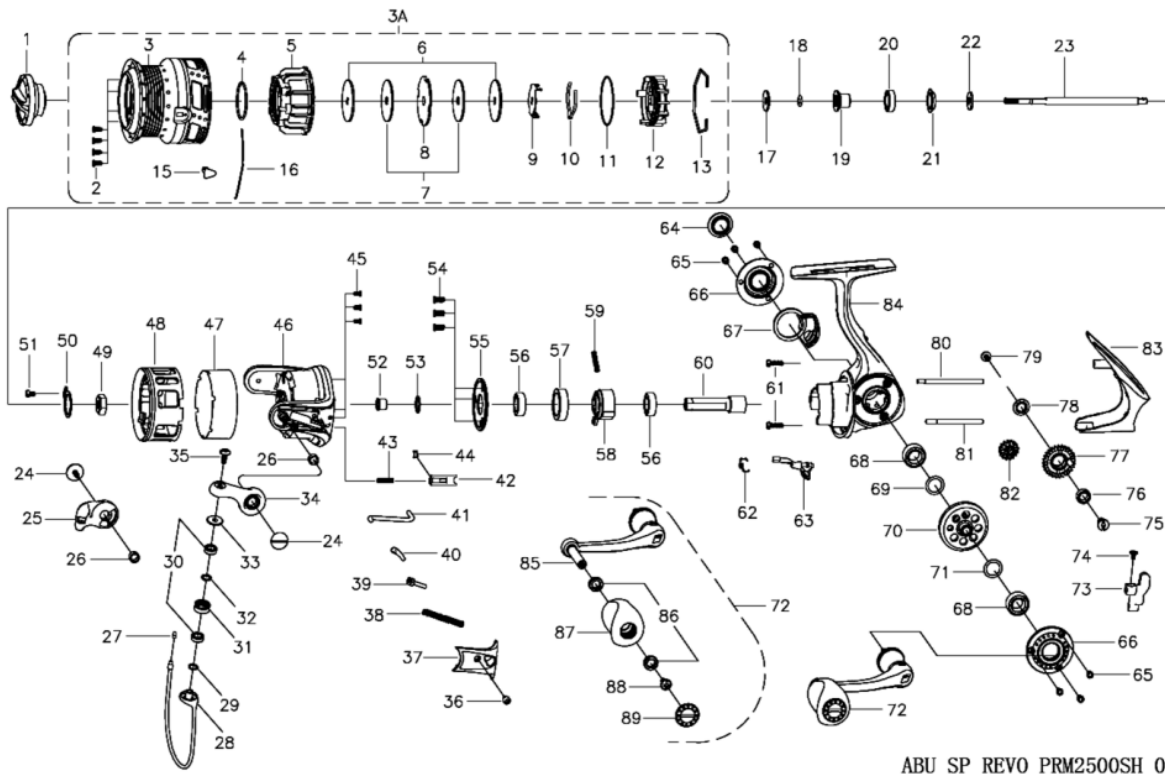

1395559 REVO SPINNING

REVO PRM 2500SH

ABU SP REVO PRM2500SH 00

パーツID	パーツ名	価格
1	1378870 DRAG KNOB ASSY	¥1,500
2	1248988 SCREW	¥200
3	1405572 SPOOL	¥5,000
3A	1405573 SPOOL ASSY	¥7,500
4	1404799 O-RING	¥200
5	1404800 SPOOL CORE	¥600
6	1378763 KEY WASHER	¥200
7	1409747 DRAG WASHER	¥300
8	1378764 EARED WASHER	¥200
9	1378765 SPOOL CLICK RETAINER	¥200
10	1378766 SPOOL CLICK	¥200
11	1378767 O-RING	¥200
12	1378839 SPOOL BOTTOM	¥400
13	1378769 CLIP	¥200
15	1378771 LINE CLIP	¥200
16	1216569 LINE CLIP SPRING	¥200
17	1378773 SPACE WASHER	¥200
18	1378774 O-RING	¥200
19	1378840 BEARING SLEEVE	¥200
20	1224308 BEARING	¥600
21	1378841 SEAL	¥200
22	1378777 SPOOL SHAFT WASHER	¥200
23	1395734 MAIN SHAFT	¥1,000
24	1378779 SCREW	¥200
25	1405574 BAIL HOLDER	¥400
26	1378781 BUSHING	¥200
27	1378782 BAIL WIRE UNDERLAY	¥200
28	1378845 BAIL WIRE	¥1,200
29	1378784 SHIM	¥200
30	1380228 BEARING	¥2,500
31	1378785 LINE ROLLER	¥400
32	1378786 LINE SLIDER WASHER	¥200
33	1378846 LINE ROLLER COLLAR	¥200
34	1405575 BAIL ARM	¥400
35	1378789 SCREW	¥200
36	1378790 SCREW	¥200
37	1378848 BAIL ARM COVER	¥300
38	1378849 BAIL ARM SPRING	¥200
39	1378793 SPRING SEAT	¥200
40	1378794 PIVOT LEVER	¥300
41	1378850 TRIP PLUNGER	¥200
42	1378851 ROTOR BRAKE	¥200
43	1378852 ROTOR BRAKE SPRING	¥200
44	1378853 RUBBER SLEEVE	¥200
45	1207341 ROTOR SCREW	¥200
46	1405576 ROTOR	¥1,500
47	1405577 CARBON PLATE	¥600
48	1378856 ROTOR SLEEVE	¥800
49	1378801 ROTOR NUT	¥200
50	1378802 ROTOR NUT WASHER	¥200