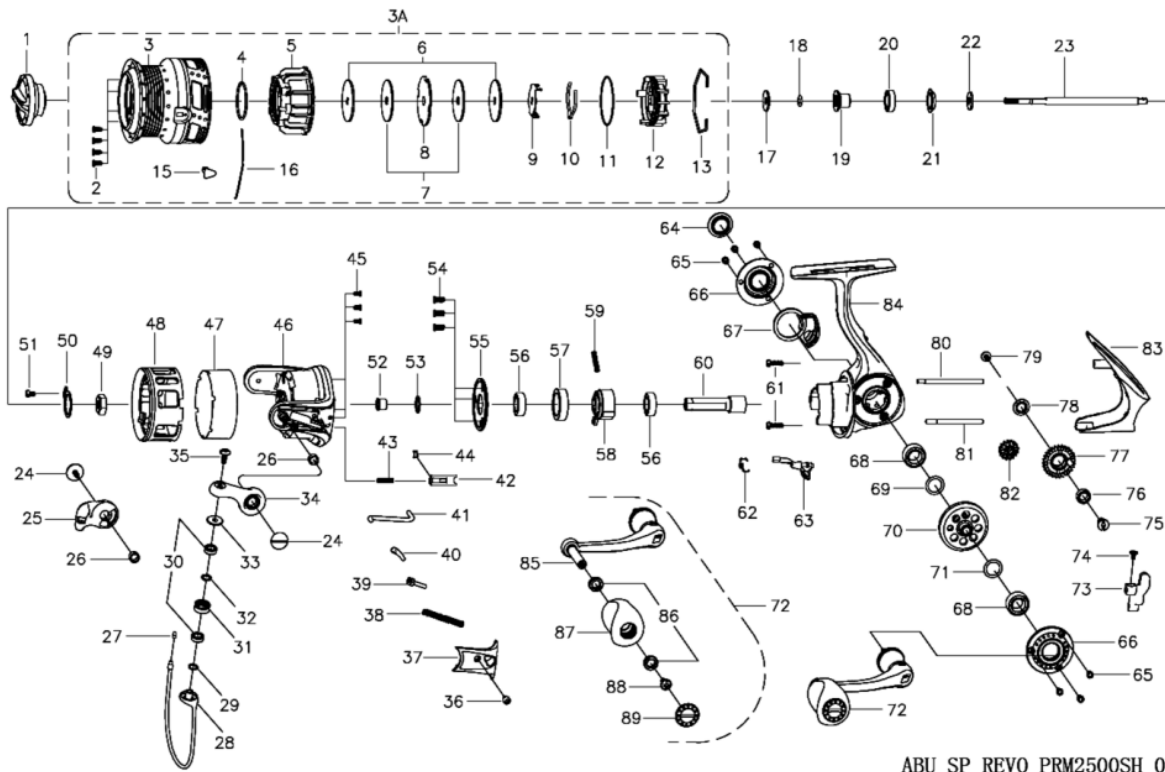

1395559 REVO SPINNING

REVO PRM 2500SH

ABU SP REVO PRM2500SH 00

パーツID	パーツ名	価格	
1	1378870	DRAG KNOB ASSY	¥1,500
2	1248988	SCREW	¥200
3	1405572	SPOOL	¥5,000
3A	1405573	SPOOL ASSY	¥7,500
4	1404799	O-RING	¥200
5	1404800	SPOOL CORE	¥600
6	1378763	KEY WASHER	¥200
7	1409747	DRAG WASHER	¥300
8	1378764	EARED WASHER	¥200
9	1378765	SPOOL CLICK RETAINER	¥200
10	1378766	SPOOL CLICK	¥200
11	1378767	O-RING	¥200
12	1378839	SPOOL BOTTOM	¥400
13	1378769	CLIP	¥200
15	1378771	LINE CLIP	¥200
16	1216569	LINE CLIP SPRING	¥200
17	1378773	SPACE WASHER	¥200
18	1378774	O-RING	¥200
19	1378840	BEARING SLEEVE	¥200
20	1224308	BEARING	¥600
21	1378841	SEAL	¥200
22	1378777	SPOOL SHAFT WASHER	¥200
23	1395734	MAIN SHAFT	¥1,000
24	1378779	SCREW	¥200
25	1405574	BAIL HOLDER	¥400
26	1378781	BUSHING	¥200
27	1378782	BAIL WIRE UNDERLAY	¥200
28	1378845	BAIL WIRE	¥1,200
29	1378784	SHIM	¥200
30	1380228	BEARING	¥2,500
31	1378785	LINE ROLLER	¥400
32	1378786	LINE SLIDER WASHER	¥200
33	1378846	LINE ROLLER COLLAR	¥200
34	1405575	BAIL ARM	¥400
35	1378789	SCREW	¥200
36	1378790	SCREW	¥200
37	1378848	BAIL ARM COVER	¥300
38	1378849	BAIL ARM SPRING	¥200
39	1378793	SPRING SEAT	¥200
40	1378794	PIVOT LEVER	¥300
41	1378850	TRIP PLUNGER	¥200
42	1378851	ROTOR BRAKE	¥200
43	1378852	ROTOR BRAKE SPRING	¥200
44	1378853	RUBBER SLEEVE	¥200
45	1207341	ROTOR SCREW	¥200
46	1405576	ROTOR	¥1,500
47	1405577	CARBON PLATE	¥600
48	1378856	ROTOR SLEEVE	¥800
49	1378801	ROTOR NUT	¥200
50	1378802	ROTOR NUT WASHER	¥200