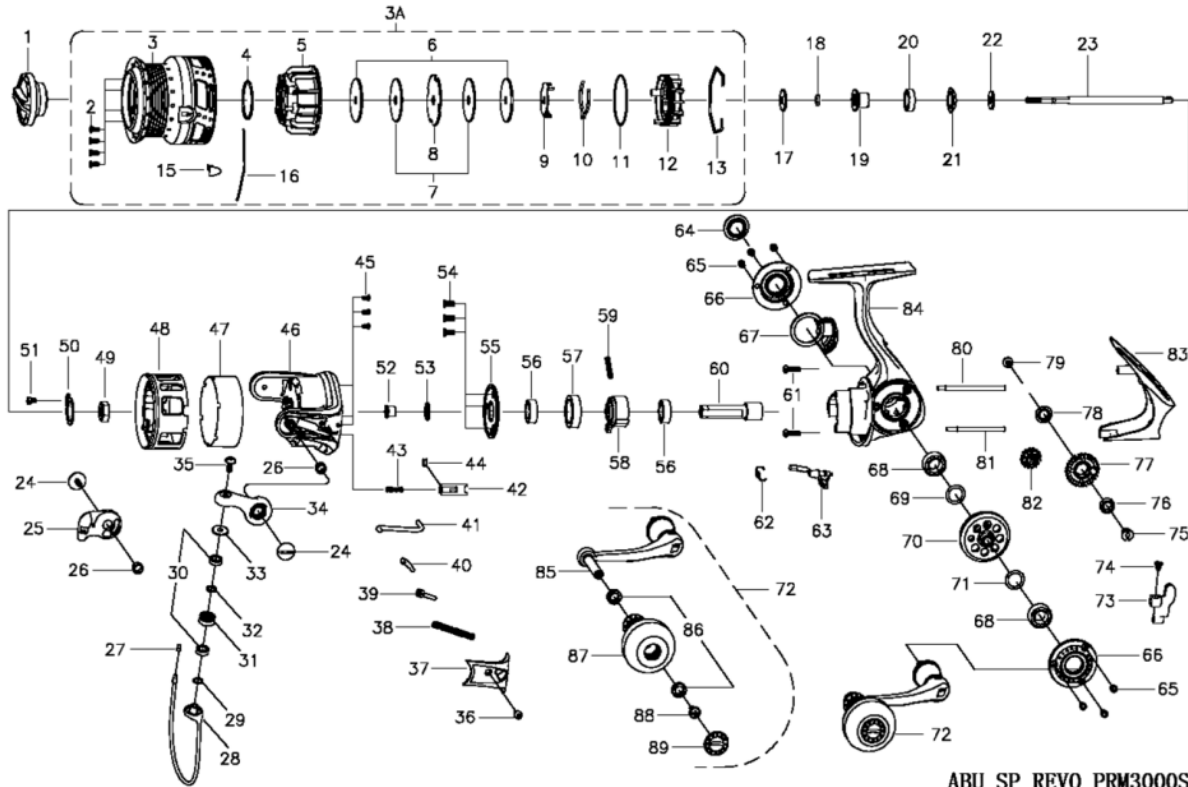

1395560 REVO SPINNING

REVO PRM 3000SH

ABU SP REVO PRM3000SH 00

パーツID	パーツ名	価格
1	1378870 DRAG KNOB ASSY	¥1,500
2	1248988 SCREW	¥200
3	1405582 SPOOL	¥5,500
3A	1405583 SPOOL ASSY	¥8,000
4	1404799 O-RING	¥200
5	1404809 SPOOL CORE	¥600
6	1378763 KEY WASHER	¥200
7	1409747 DRAG WASHER	¥300
8	1378764 EARED WASHER	¥200
9	1378765 SPOOL CLICK RETAINER	¥200
10	1378766 SPOOL CLICK	¥200
11	1378767 O-RING	¥200
12	1378839 SPOOL BOTTOM	¥400
13	1378769 CLIP	¥200
15	1378771 LINE CLIP	¥200
16	1216569 LINE CLIP SPRING	¥200
17	1378773 SPACE WASHER	¥200
18	1378774 O-RING	¥200
19	1378840 BEARING SLEEVE	¥200
20	1224308 BEARING	¥600
21	1378841 SEAL	¥200
22	1378777 SPOOL SHAFT WASHER	¥200
23	1395734 MAIN SHAFT	¥1,000
24	1378779 SCREW	¥200
25	1405574 BAIL HOLDER	¥400
26	1378781 BUSHING	¥200
27	1378782 BAIL WIRE UNDERLAY	¥200
28	1380253 BAIL WIRE	¥1,200
29	1378784 SHIM	¥200
30	1380228 BEARING	¥2,500
31	1378785 LINE ROLLER	¥400
32	1378786 LINE SLIDER WASHER	¥200
33	1378846 LINE ROLLER COLLAR	¥200
34	1405575 BAIL ARM	¥400
35	1378789 SCREW	¥200
36	1378790 SCREW	¥200
37	1405053 BAIL ARM COVER	¥300
38	1378849 BAIL ARM SPRING	¥200
39	1378793 SPRING SEAT	¥200
40	1378794 PIVOT LEVER	¥300
41	1380255 TRIP PLUNGER	¥200
42	1378851 ROTOR BRAKE	¥200
43	1378852 ROTOR BRAKE SPRING	¥200
44	1378853 RUBBER SLEEVE	¥200
45	1207341 ROTOR SCREW	¥200
46	1405584 ROTOR	¥1,500
47	1405585 CARBON PLATE	¥600
48	1405056 ROTOR SLEEVE	¥800
49	1378801 ROTOR NUT	¥200
50	1378802 ROTOR NUT WASHER	¥200