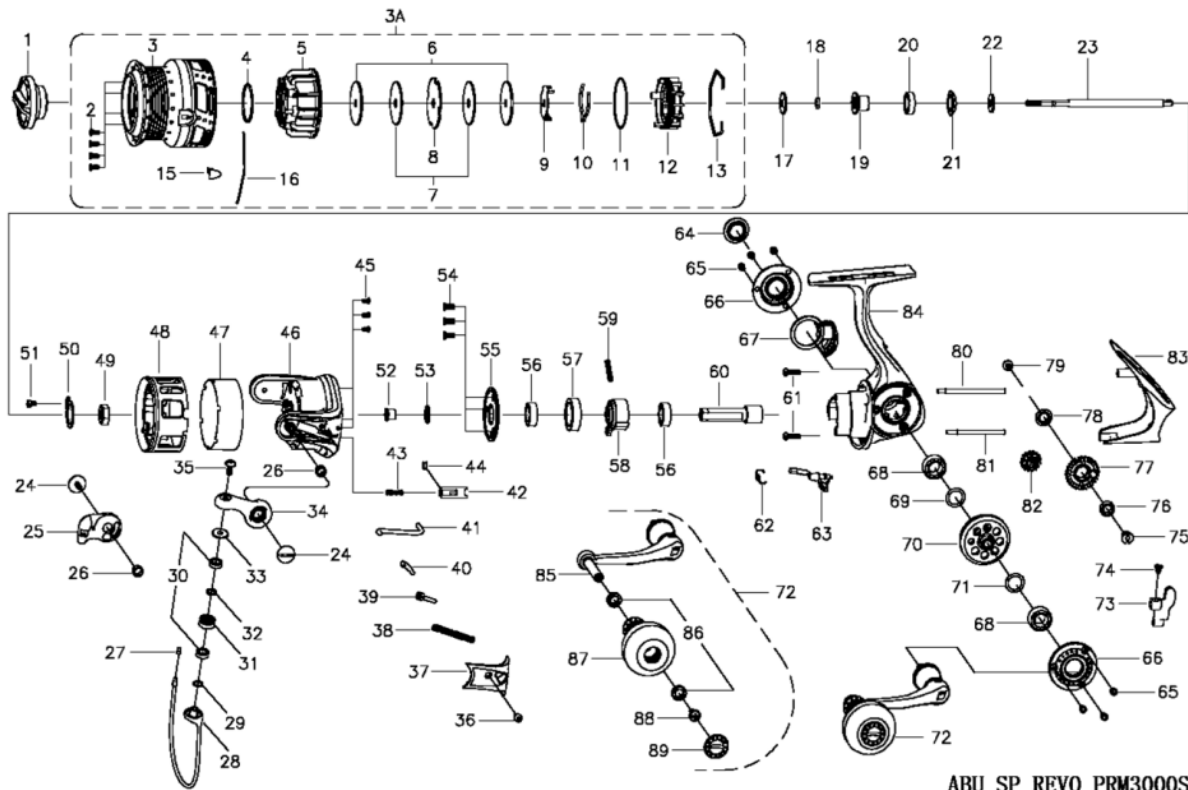

1395560 REVO SPINNING

REVO PRM 3000SH

ABU SP REVO PRM3000SH 00

パーツID	パーツ名	価格
1	1378870 DRAG KNOB ASSY	¥1,500
2	1248988 SCREW	¥200
3	1405582 SPOOL	¥5,500
3A	1405583 SPOOL ASSY	¥8,000
4	1404799 O-RING	¥200
5	1404809 SPOOL CORE	¥600
6	1378763 KEY WASHER	¥200
7	1409747 DRAG WASHER	¥300
8	1378764 EARED WASHER	¥200
9	1378765 SPOOL CLICK RETAINER	¥200
10	1378766 SPOOL CLICK	¥200
11	1378767 O-RING	¥200
12	1378839 SPOOL BOTTOM	¥400
13	1378769 CLIP	¥200
15	1378771 LINE CLIP	¥200
16	1216569 LINE CLIP SPRING	¥200
17	1378773 SPACE WASHER	¥200
18	1378774 O-RING	¥200
19	1378840 BEARING SLEEVE	¥200
20	1224308 BEARING	¥600
21	1378841 SEAL	¥200
22	1378777 SPOOL SHAFT WASHER	¥200
23	1395734 MAIN SHAFT	¥1,000
24	1378779 SCREW	¥200
25	1405574 BAIL HOLDER	¥400
26	1378781 BUSHING	¥200
27	1378782 BAIL WIRE UNDERLAY	¥200
28	1380253 BAIL WIRE	¥1,200
29	1378784 SHIM	¥200
30	1380228 BEARING	¥2,500
31	1378785 LINE ROLLER	¥400
32	1378786 LINE SLIDER WASHER	¥200
33	1378846 LINE ROLLER COLLAR	¥200
34	1405575 BAIL ARM	¥400
35	1378789 SCREW	¥200
36	1378790 SCREW	¥200
37	1405053 BAIL ARM COVER	¥300
38	1378849 BAIL ARM SPRING	¥200
39	1378793 SPRING SEAT	¥200
40	1378794 PIVOT LEVER	¥300
41	1380255 TRIP PLUNGER	¥200
42	1378851 ROTOR BRAKE	¥200
43	1378852 ROTOR BRAKE SPRING	¥200
44	1378853 RUBBER SLEEVE	¥200
45	1207341 ROTOR SCREW	¥200
46	1405584 ROTOR	¥1,500
47	1405585 CARBON PLATE	¥600
48	1405056 ROTOR SLEEVE	¥800
49	1378801 ROTOR NUT	¥200
50	1378802 ROTOR NUT WASHER	¥200