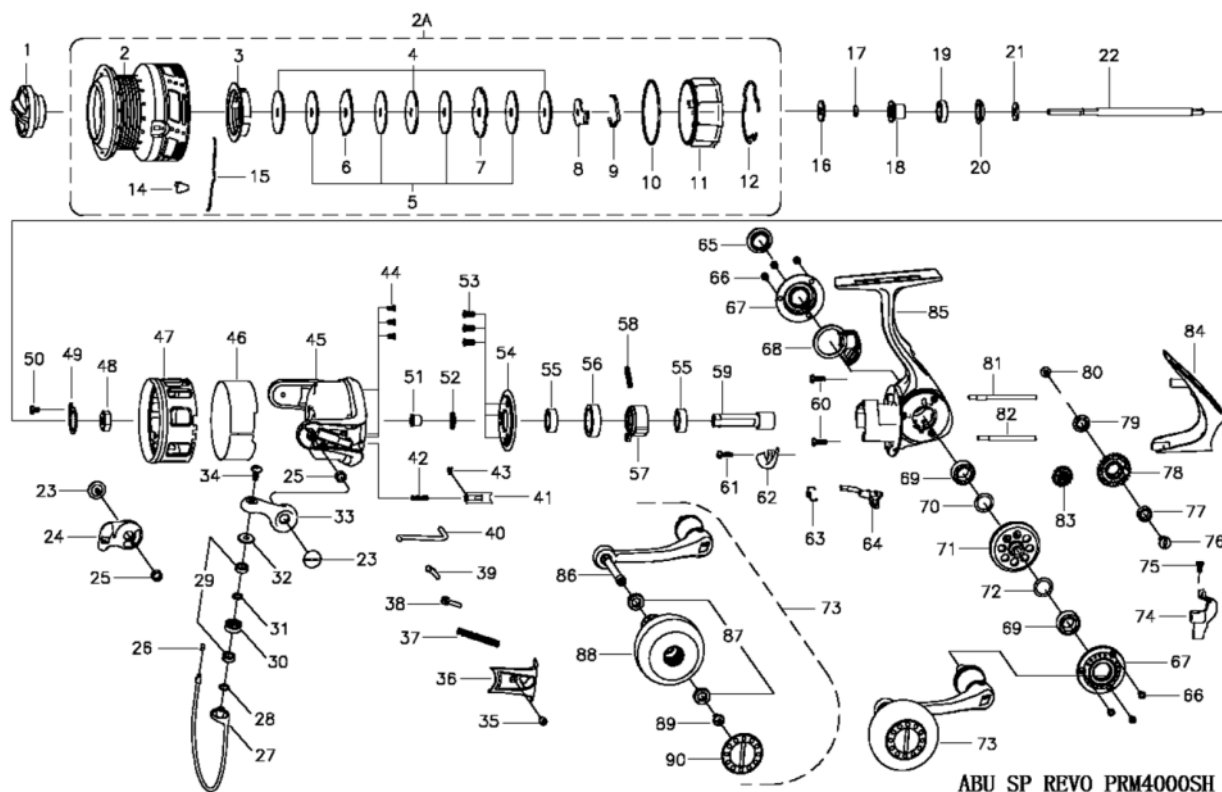

1395561 REVO SPINNING

REVO PRM 4000SH

ABU SP REVO PRM4000SH 00

パーツID	パーツ名	価格	
1	1378870	DRAG KNOB ASSY	¥1,500
2	1405588	SPOOL	¥5,500
2A	1405589	SPOOL ASSY	¥9,000
3	1405061	WASHER COVER	¥300
4	1378763	KEY WASHER	¥200
5	1409747	DRAG WASHER	¥300
6	1378873	EARED WASHER	¥200
7	1378764	EARED WASHER	¥200
8	1378765	SPOOL CLICK RETAINER	¥200
9	1378766	SPOOL CLICK	¥200
10	1378767	O-RING	¥200
11	1405062	SPOOL BOTTOM	¥600
12	1405590	CLIP	¥200
14	1378771	LINE CLIP	¥200
15	1216569	LINE CLIP SPRING	¥200
16	1378773	SPACE WASHER	¥200
17	1378774	O-RING	¥200
18	1378840	BEARING SLEEVE	¥200
19	1224308	BEARING	¥600
20	1378841	SEAL	¥200
21	1378777	SPOOL SHAFT WASHER	¥200
22	1378928	MAIN SHAFT	¥1,000
23	1378779	SCREW	¥200
24	1405591	BAIL HOLDER	¥400
25	1378781	BUSHING	¥200
26	1378782	BAIL WIRE UNDERLAY	¥200
27	1378876	BAIL WIRE	¥1,200
28	1378784	SHIM	¥200
29	1380228	BEARING	¥2,500
30	1378785	LINE ROLLER	¥400
31	1378786	LINE SLIDER WASHER	¥200
32	1378846	LINE ROLLER COLLAR	¥200
33	1405575	BAIL ARM	¥400
34	1378789	SCREW	¥200
35	1378790	SCREW	¥200
36	1378878	BAIL ARM COVER	¥300
37	1378849	BAIL ARM SPRING	¥200
38	1378793	SPRING SEAT	¥200
39	1378794	PIVOT LEVER	¥300
40	1378879	TRIP PLUNGER	¥200
41	1378851	ROTOR BRAKE	¥200
42	1378852	ROTOR BRAKE SPRING	¥200
43	1378853	RUBBER SLEEVE	¥200
44	1207341	ROTOR SCREW	¥200
45	1405592	ROTOR	¥1,500
46	1405593	CARBON PLATE	¥600
47	1378882	ROTOR SLEEVE	¥800
48	1378801	ROTOR NUT	¥200
49	1378802	ROTOR NUT WASHER	¥200
50	1378803	SCREW	¥200